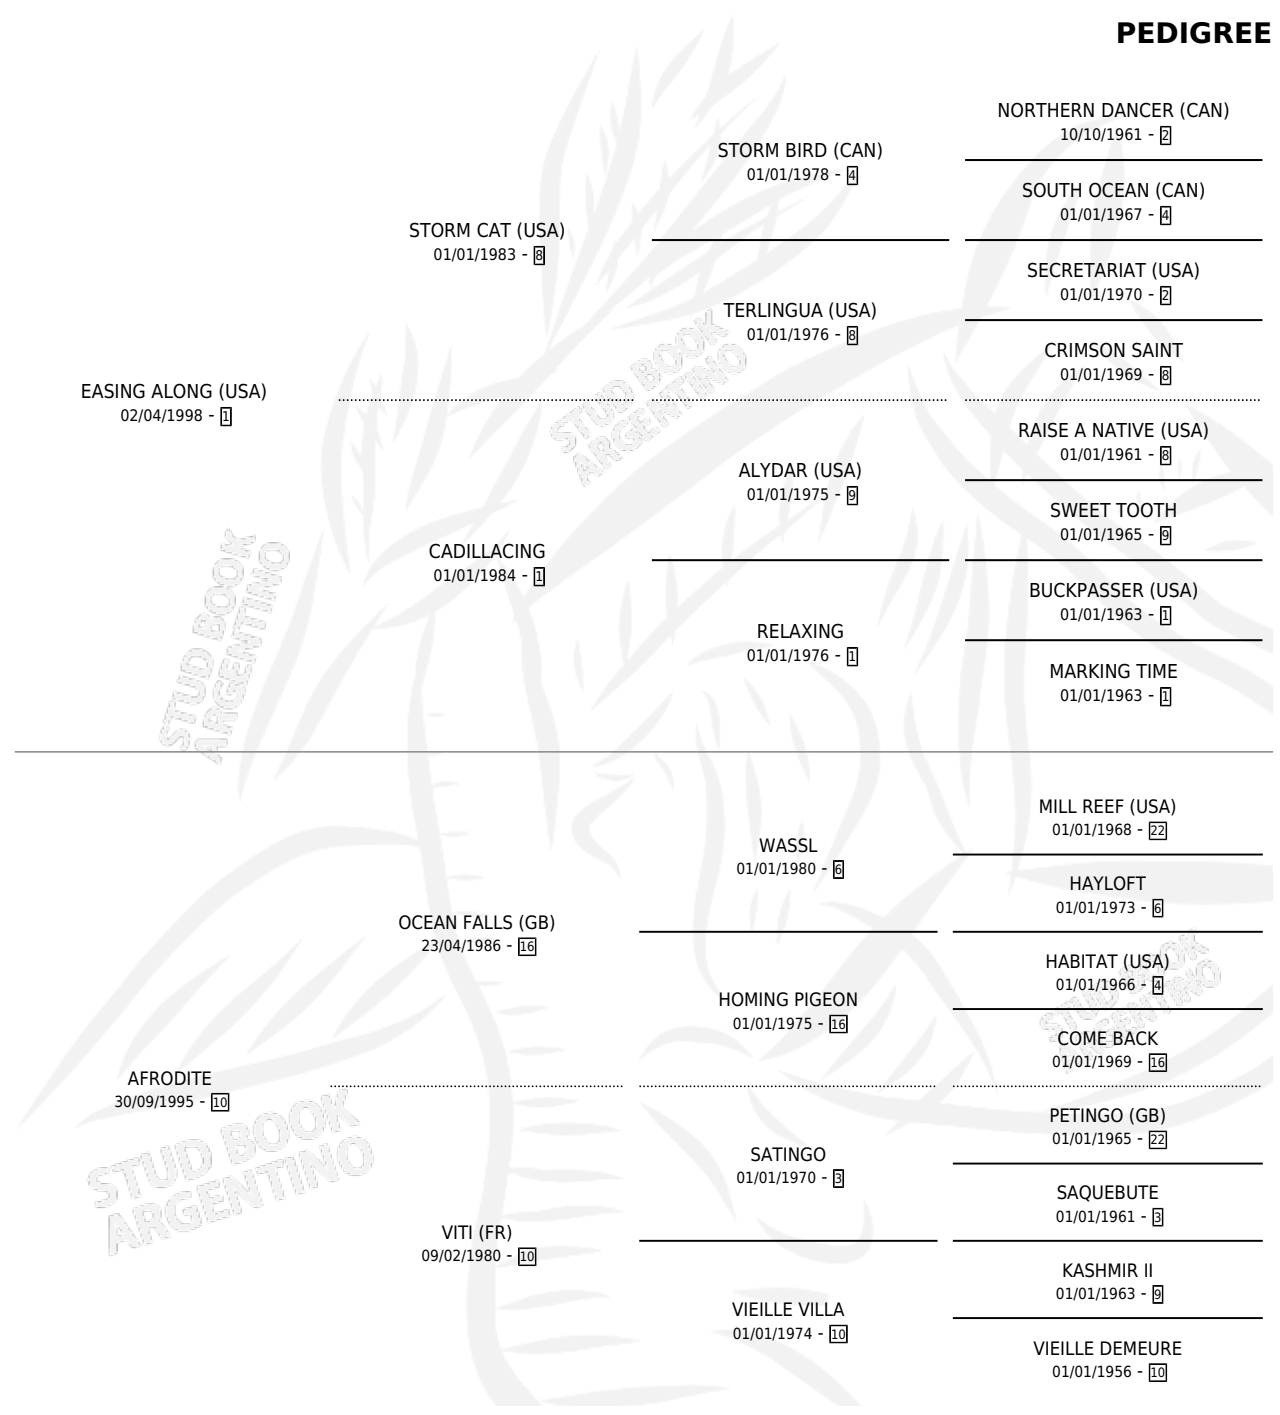

# JAVANAIS

por **EASING ALONG (USA)** y **AFRODITE** por **OCEAN FALLS (GB)**

Argentina · Macho · Zaino · SP · 04/09/2004  
Familia 10-e · Volumen 38

## ESTADO

TIPIFICACIÓN SANGUÍNEA	X
TIPIFICACIÓN POR ADN	✓
PASAPORTE	X
IDENTIFICACIÓN POR MICROCHIP	X
REPRODUCTOR	X

**Lugar de nacimiento:** El Alfalfar  
**Criador:** Haras Rio Claro S. A.

## PEDIGREE

**EXPORTACIÓN / IMPORTACIÓN**

FECHA	MOVIMIENTO	PAÍS
08/08/2008	EXPORTADO	BAHREIN

~

**CAMPAÑA**

Solo carreras oficiales de Argentina