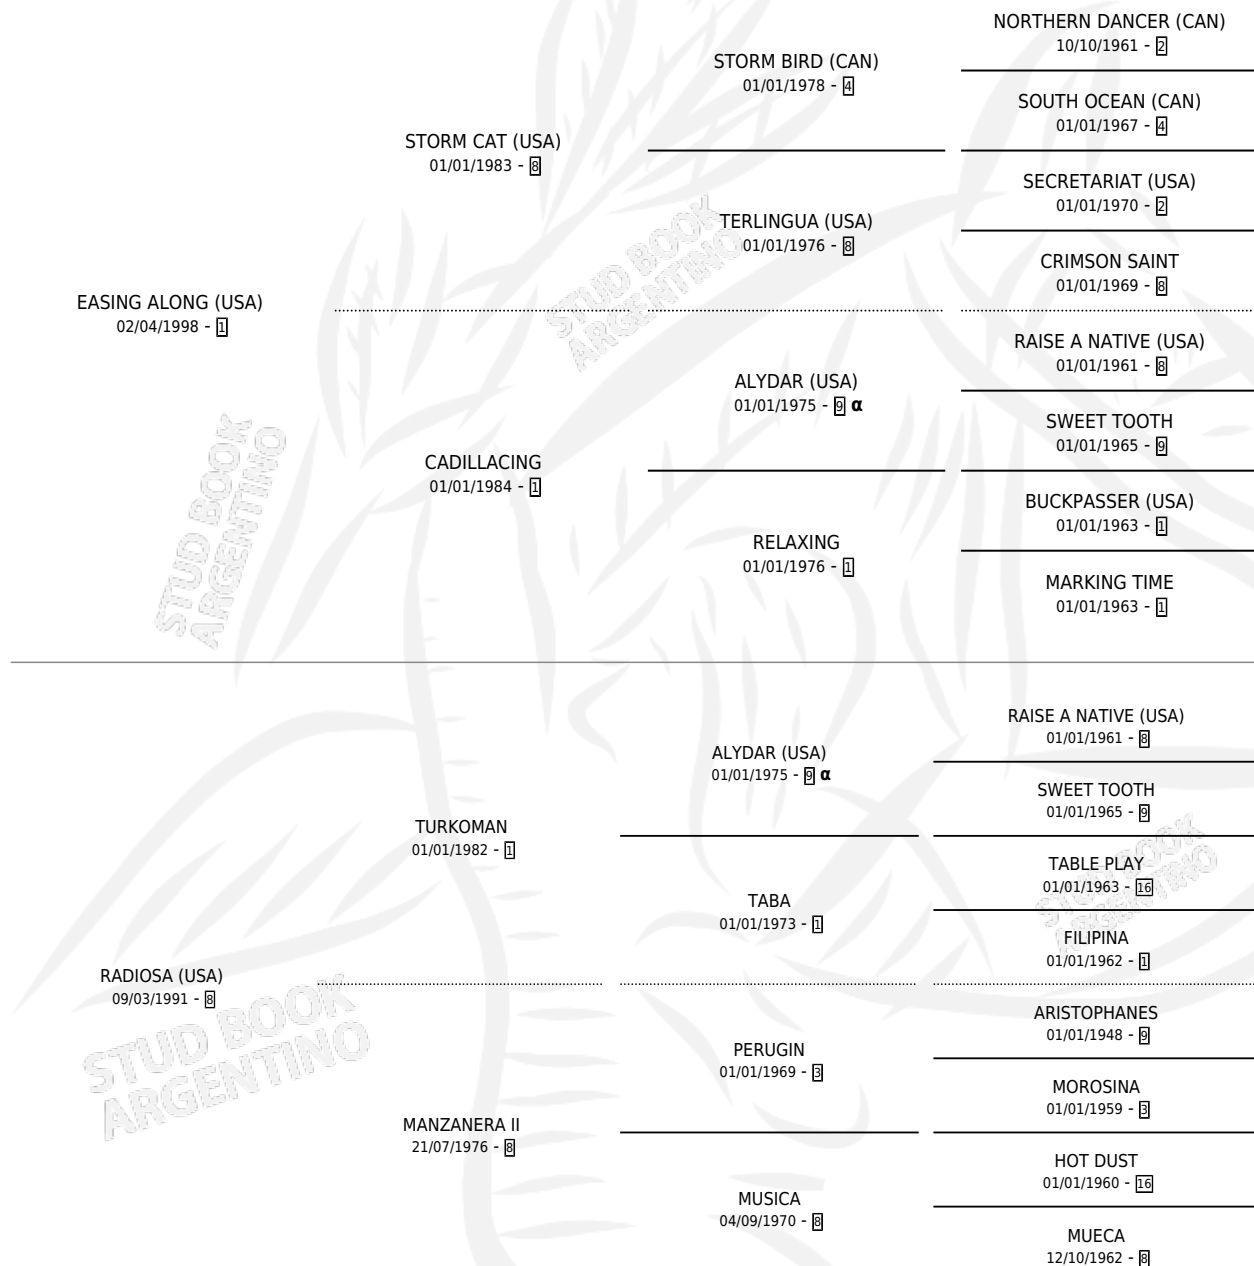

# JILY

por **EASING ALONG (USA)** y **RADIOSA (USA)** por **TURKOMAN**

Argentina · Hembra · Zaino · SP · 12/09/2004  
Familia 8-f · Volumen 38

## ESTADO

TIPIFICACIÓN SANGUÍNEA	X
TIPIFICACIÓN POR ADN	✓
PASAPORTE	X
IDENTIFICACIÓN POR MICROCHIP	X
REPRODUCTOR	X

**Lugar de nacimiento:** El Alfalfar  
**Criador:** Haras Rio Claro S. A.

## PEDIGREE

INBREEDING :  $\alpha$