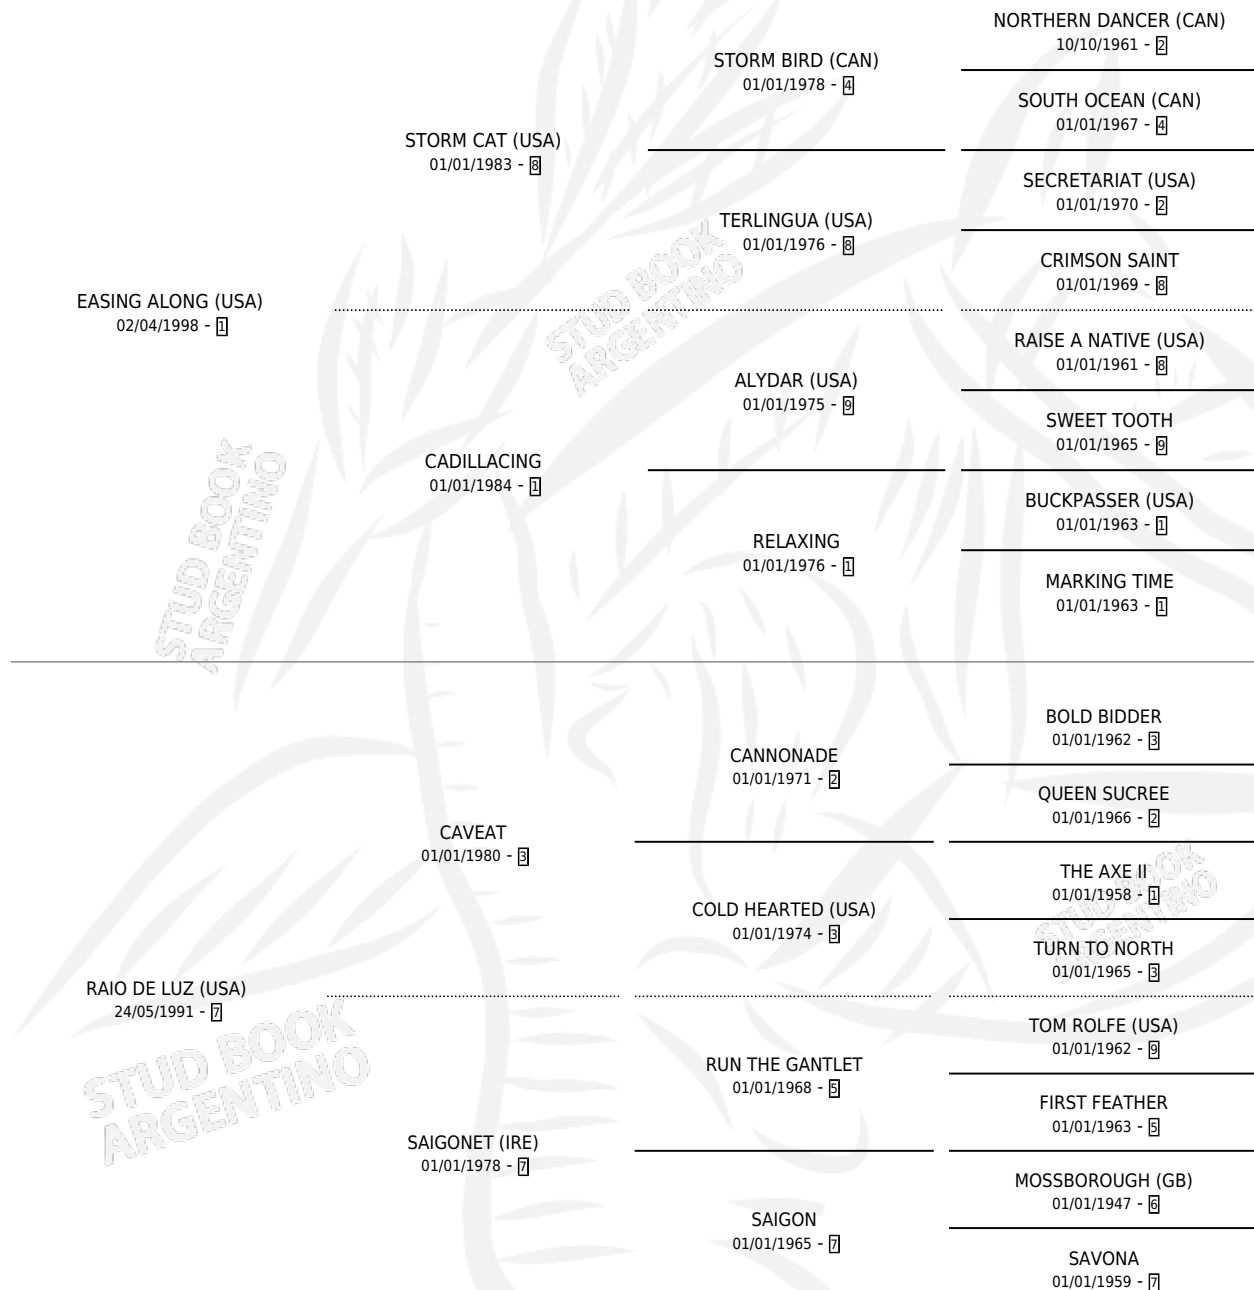

JINN

por **EASING ALONG (USA)** y **RAIO DE LUZ (USA)** por **CAVEAT**

Argentina · Hembra · Alazan · SP · 13/09/2004
Familia 7-a · Volumen 38

ESTADO

TIPIFICACIÓN SANGUÍNEA	X
TIPIFICACIÓN POR ADN	X
PASAPORTE	X
IDENTIFICACIÓN POR MICROCHIP	X
REPRODUCTOR	X

Lugar de nacimiento: El Alfalfar

Criador: Haras Rio Claro S. A.

PEDIGREE

JINN

Datos oficiales del Stud Book Argentino

Documento generado el 09/05/2026

studbook.org.ar