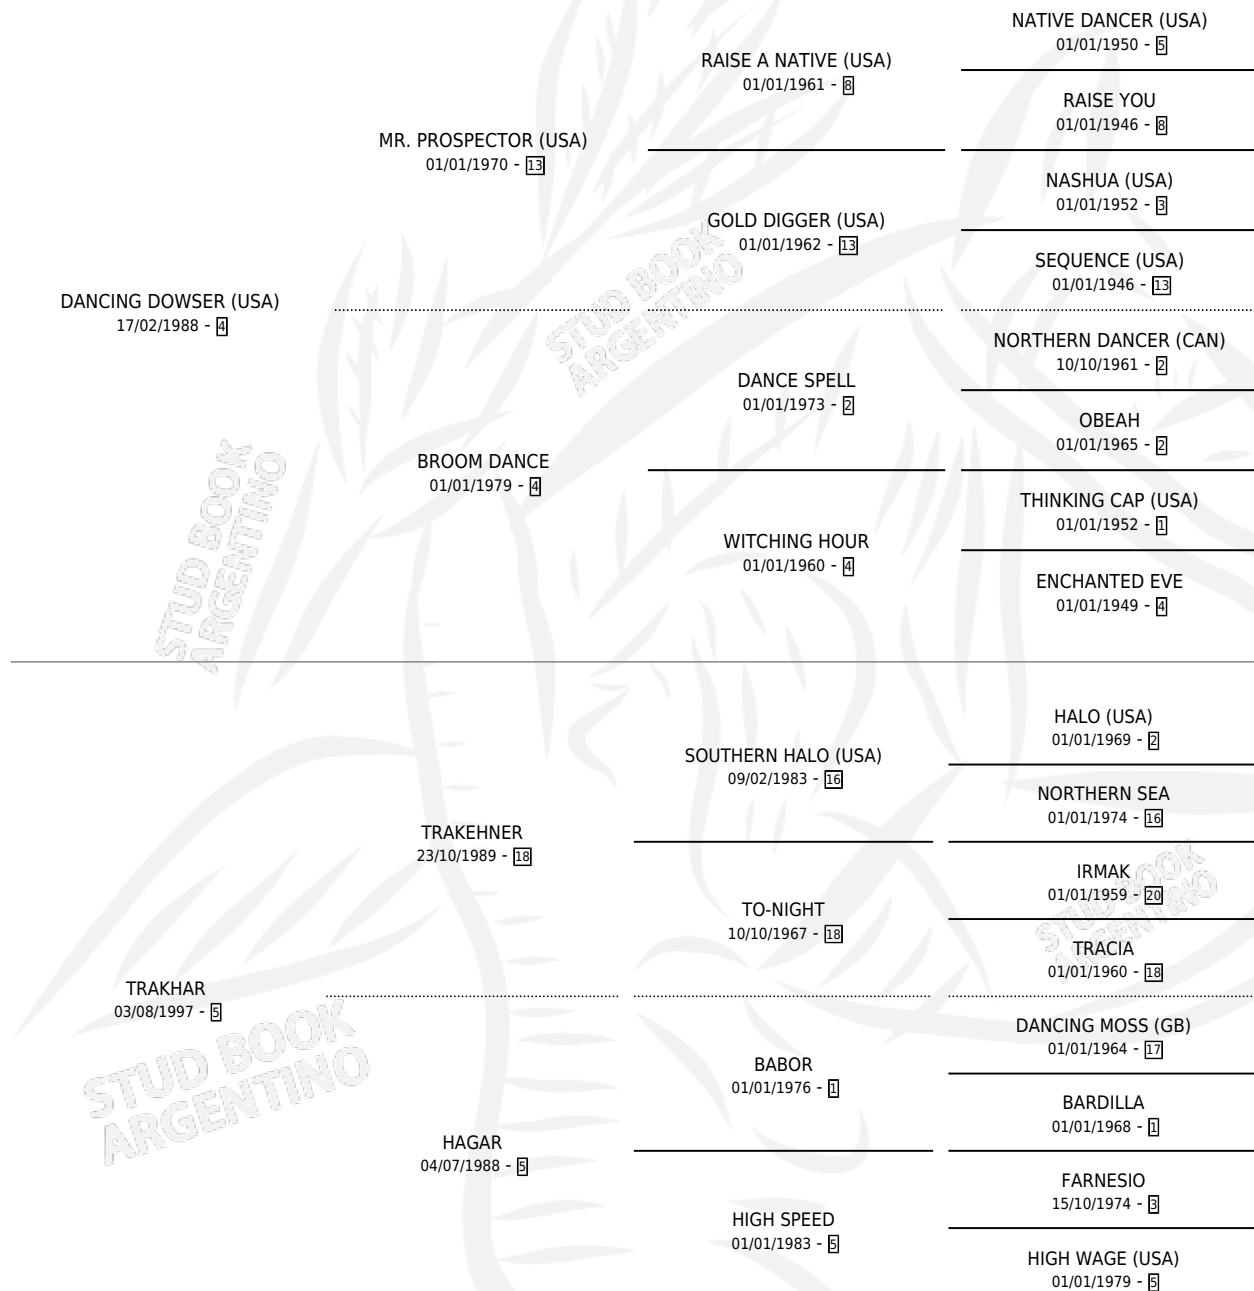

DOWSER BA

por **DANCING DOWSER (USA)** y **TRAKHAR** por **TRAKEHNER**

Argentina · Hembra · Zaino · SP · 26/09/2004
Familia 5-f · Volumen 38

ESTADO

TIPIFICACIÓN SANGUÍNEA	X
TIPIFICACIÓN POR ADN	✓
PASAPORTE	X
IDENTIFICACIÓN POR MICROCHIP	X
REPRODUCTOR	✓

Lugar de nacimiento: Angelita

Criador: Sin dato

PEDIGREE

CAMPAÑA

Solo carreras oficiales de Argentina

POR EDAD

EDAD	CC	1°	2°	3°	4°	5°	NP	CLC	CLG	CLCG1	CLGG1	IMPORTE	GANANCIA / CC
4 AÑOS	1	0	0	0	0	0	1	0	0	0	0	\$0	\$0
5 AÑOS	5	0	0	0	0	0	5	0	0	0	0	\$0	\$0
TOTALES	6	0	0	0	0	0	6	0	0	0	0	\$0	\$0
%		0.0%	0.0%	0.0%	0.0%	0.0%	100%	0.0%	0.0%	0.0%	0.0%		