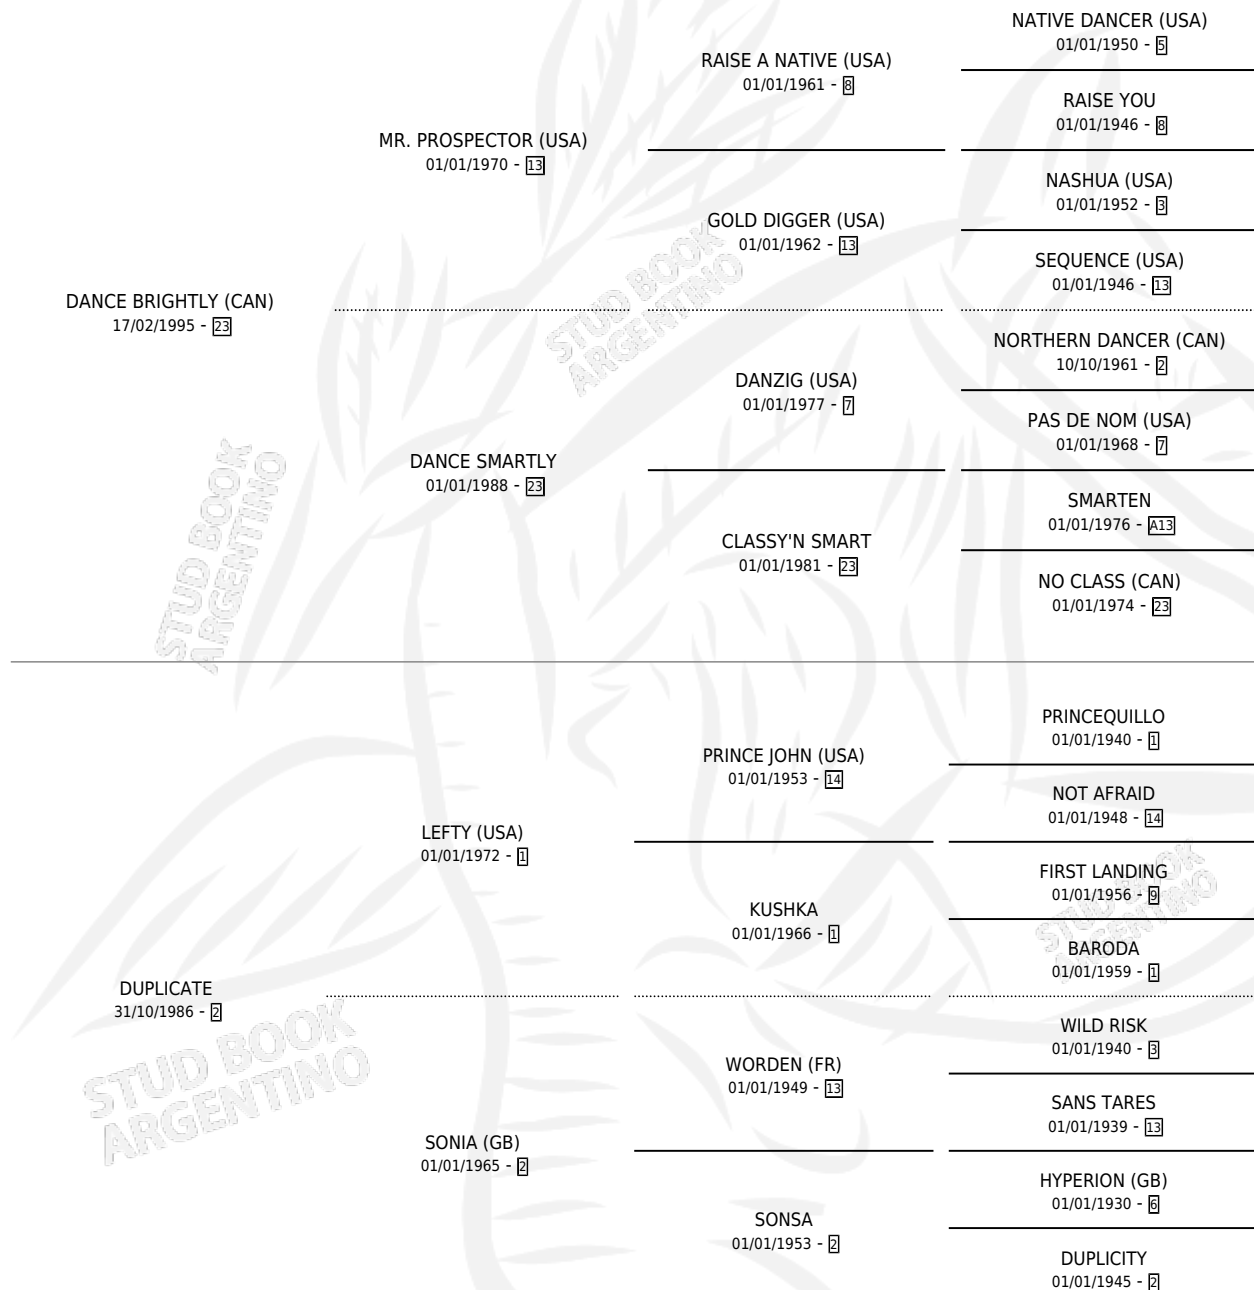

DOUBLE DANCE

por **DANCE BRIGHTLY (CAN)** y **DUPLICATE** por **LEFTY (USA)**

Argentina · Hembra · Alazan Tostado · SP · 31/08/2004
Familia 2-i · Volumen 38

ESTADO

TIPIFICACIÓN SANGUÍNEA	X
TIPIFICACIÓN POR ADN	✓
PASAPORTE	X
IDENTIFICACIÓN POR MICROCHIP	X
REPRODUCTOR	✓

Lugar de nacimiento: La Quebrada
Criador: Abra El Hinojo

~

HIJOS

	MACHOS	HEMBRAS
6 NACIERON	5	1
2 CORRIERON	2	0
1 GANARON	1	0
0 GANADORES CL	0 GANADORES GR	0 GANADORES G1

PEDIGREE