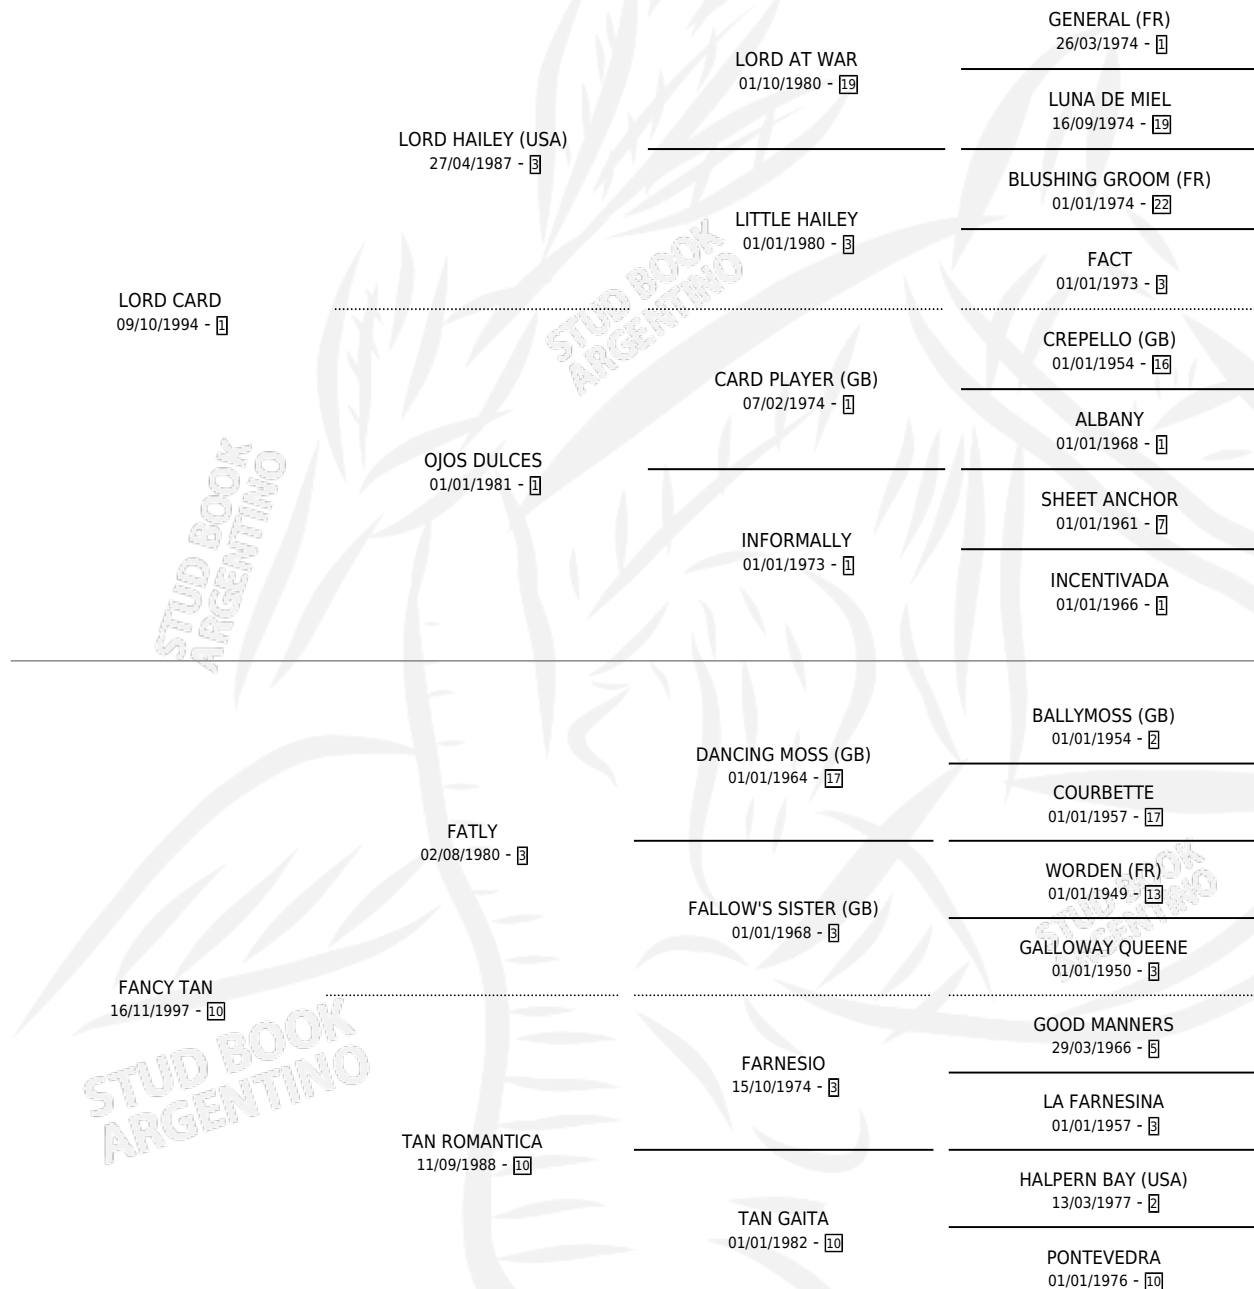

LADY JESSY

por LORD CARD y FANCY TAN por FATLY

Argentina · Hembra · Zaino · SP · 22/09/2004
Familia 10-a · Volumen 38

ESTADO

TIPIFICACIÓN SANGUÍNEA	X
TIPIFICACIÓN POR ADN	✓
PASAPORTE	X
IDENTIFICACIÓN POR MICROCHIP	X
REPRODUCTOR	X

Lugar de nacimiento: Los Prados

Criador: Los Prados

PEDIGREE