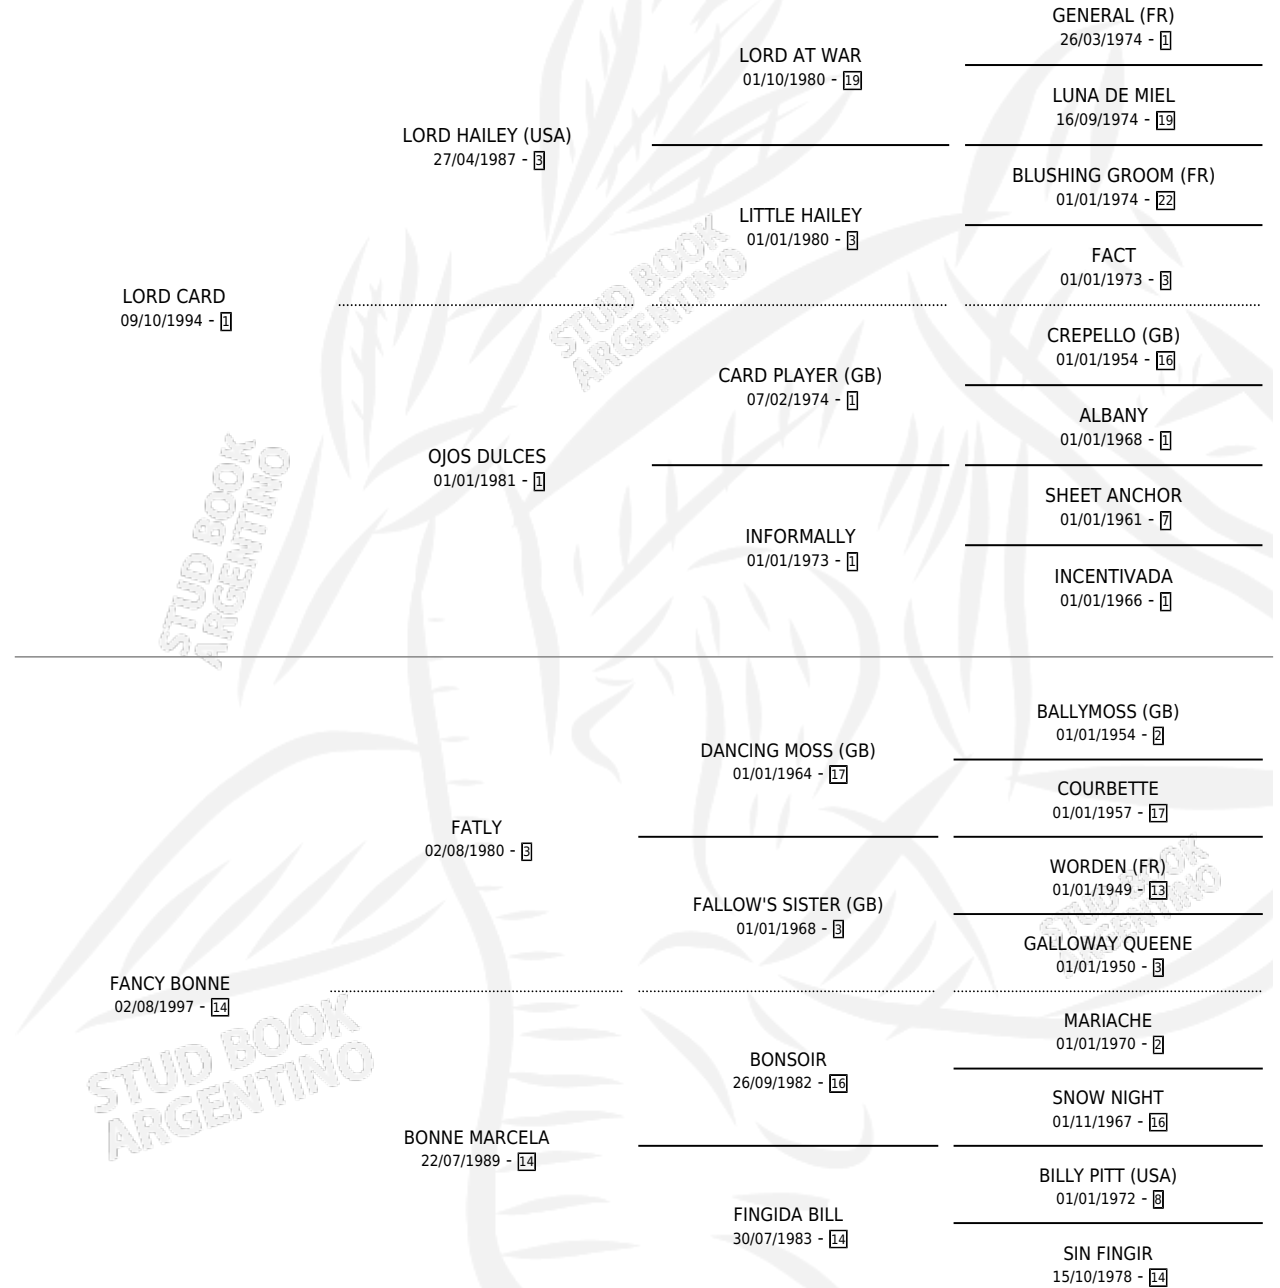

LORD IN BED

por LORD CARD y FANCY BONNE por FATLY

Argentina · Macho · Zaino · SP · 20/09/2004
Familia 14-f · Volumen 38

ESTADO

TIPIFICACIÓN SANGUÍNEA	X
TIPIFICACIÓN POR ADN	✓
PASAPORTE	X
IDENTIFICACIÓN POR MICROCHIP	X
REPRODUCTOR	X

Lugar de nacimiento: Los Prados

Criador: Los Prados

PEDIGREE

CAMPAÑA

Solo carreras oficiales de Argentina

POR EDAD

EDAD	CC	1°	2°	3°	4°	5°	NP	CLC	CLG	CLCG1	CLGG1	IMPORTE	GANANCIA / CC
5 AÑOS	8	4	3	0	0	1	0	0	0	0	0	\$112,150	\$14,019
6 AÑOS	15	4	7	1	0	1	2	1	0	0	0	\$139,750	\$9,317
7 AÑOS	4	0	0	1	1	0	2	2	0	0	0	\$6,900	\$1,725
TOTALES	27	8	10	2	1	2	4	3	0	0	0	\$258,800	\$9,585
%		29.6%	37.0%	7.4%	3.7%	7.4%	14.8%	11.1%	0.0%	0.0%	0.0%		