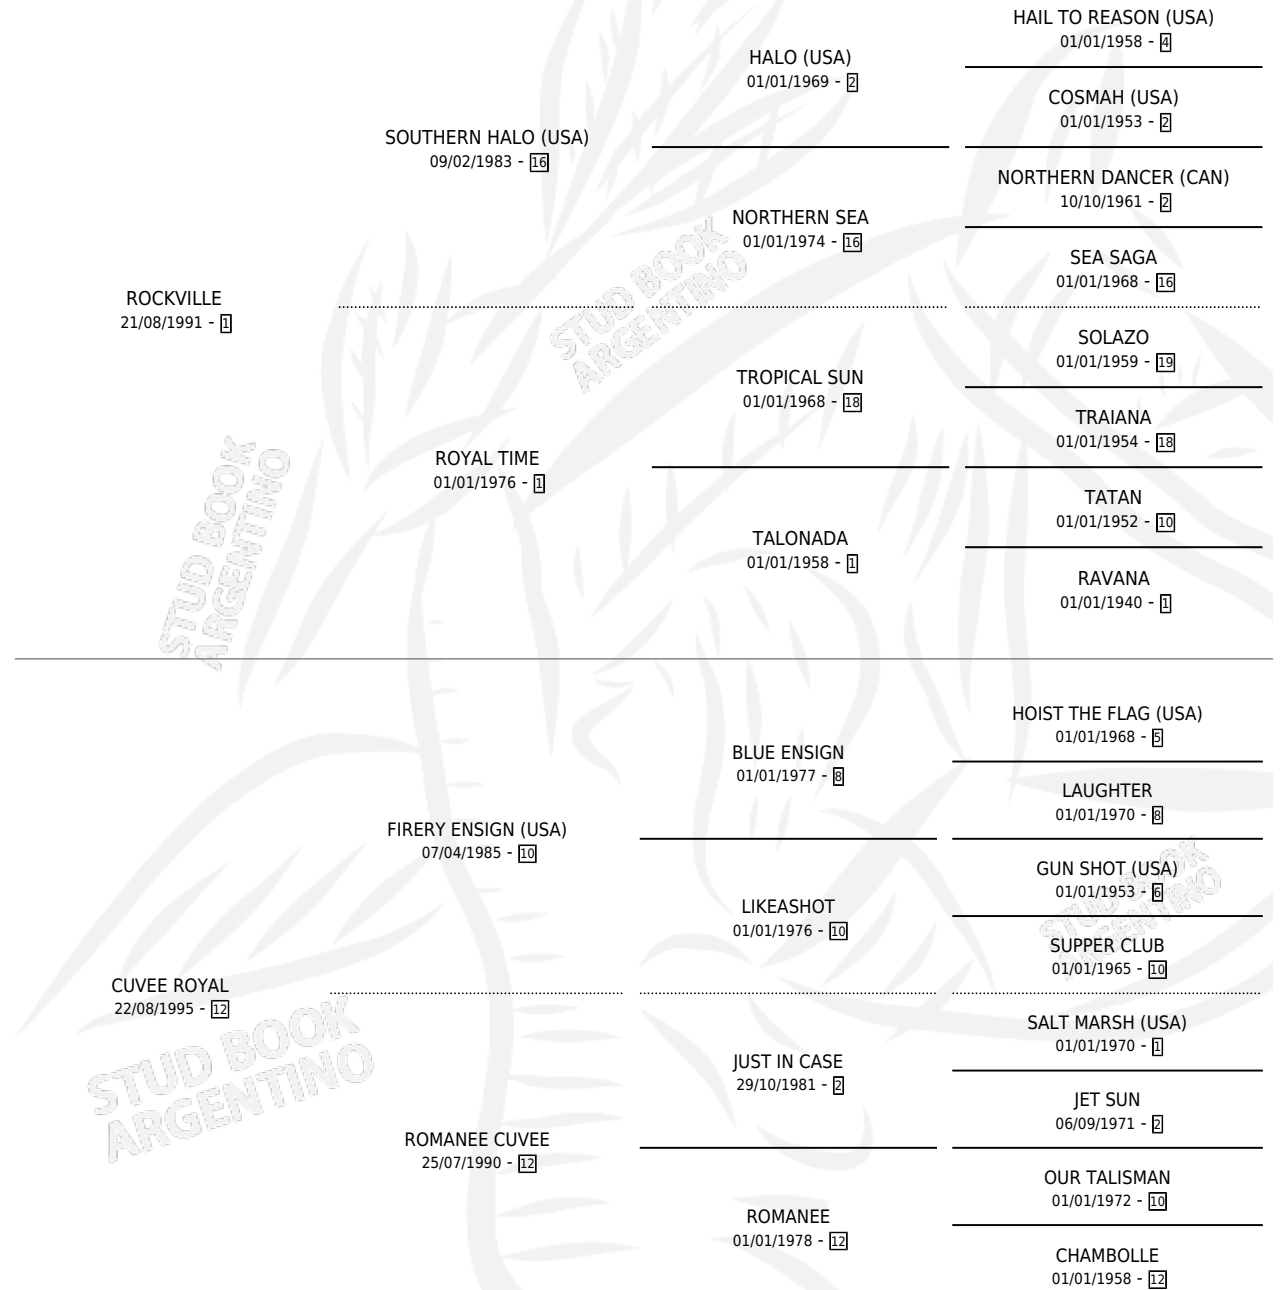

ROMANEE ROCK

por ROCKVILLE y CUVÉE ROYAL por FIRERY ENSIGN (USA)

Argentina · Hembra · Alazan · SP · 17/09/2004
Familia 12-d · Volumen 38

ESTADO

| | |
|------------------------------|---|
| TIPIFICACIÓN SANGUÍNEA | X |
| TIPIFICACIÓN POR ADN | X |
| PASAPORTE | X |
| IDENTIFICACIÓN POR MICROCHIP | X |
| REPRODUCTOR | X |

Lugar de nacimiento: Gran Amigo

Criador: Sin dato

PEDIGREE

ROMANEE ROCK

Datos oficiales del Stud Book Argentino

Documento generado el 03/05/2026

studbook.org.ar