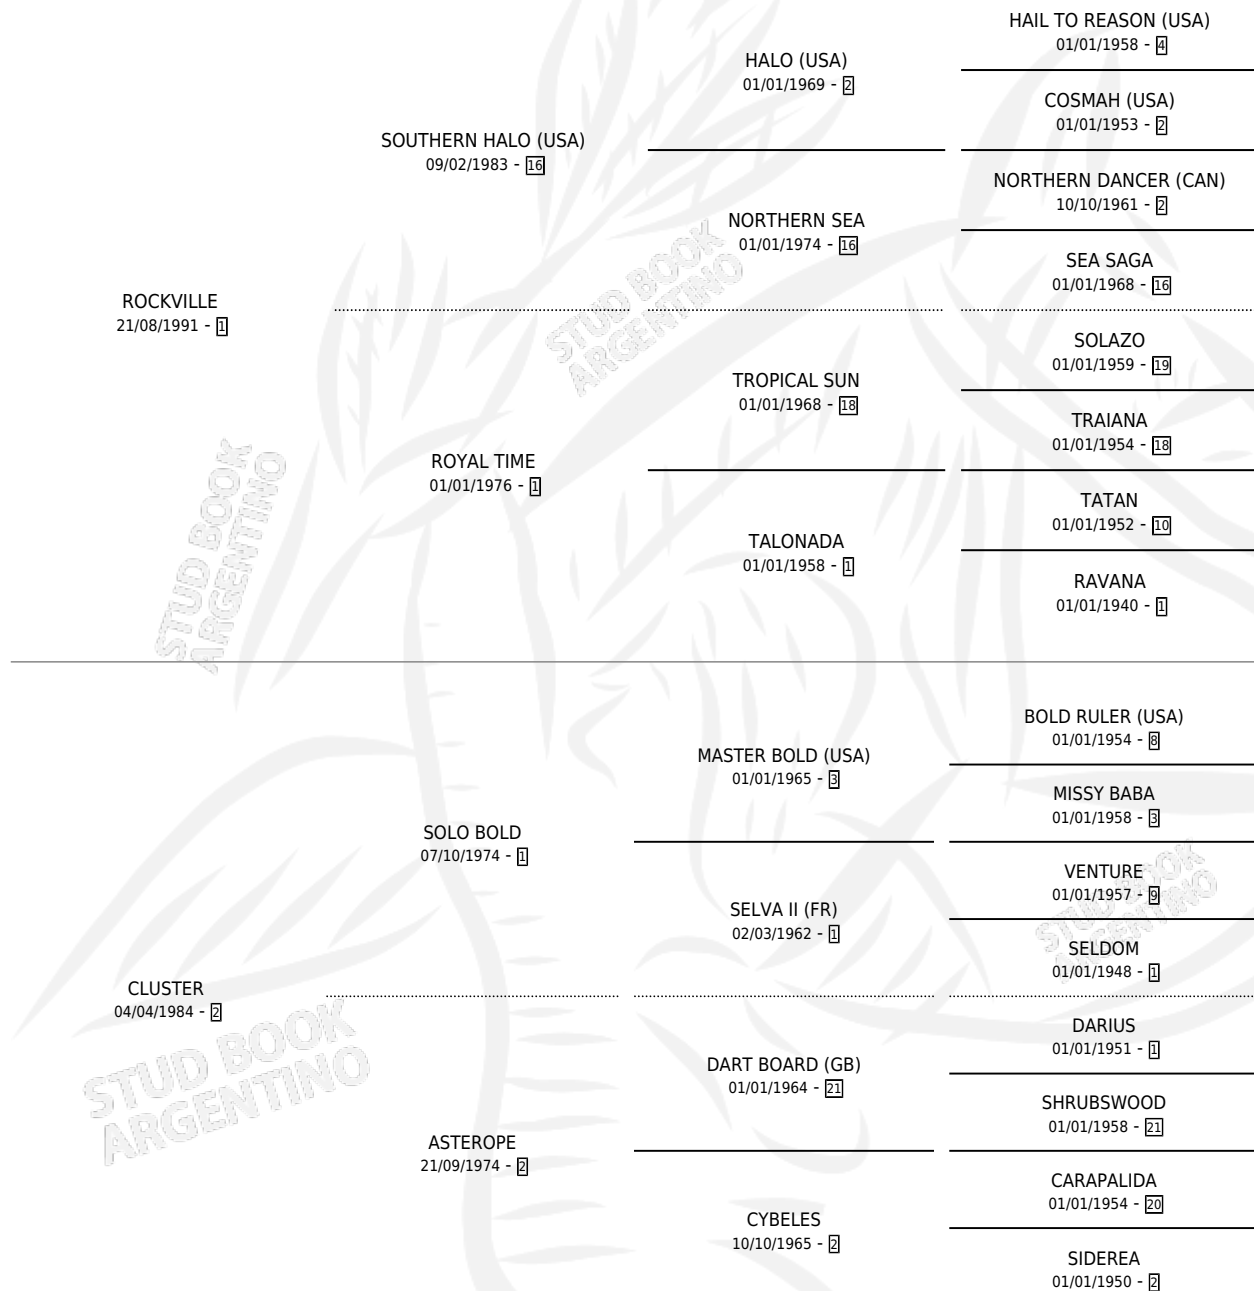

INDIAN ROCK

por ROCKVILLE y CLUSTER por SOLO BOLD

Argentina · Macho · Alazan · SP · 22/09/2004
Familia 2-f · Volumen 38

ESTADO

TIPIFICACIÓN SANGUÍNEA	X
TIPIFICACIÓN POR ADN	X
PASAPORTE	X
IDENTIFICACIÓN POR MICROCHIP	X
REPRODUCTOR	X

Lugar de nacimiento: Gran Amigo

Criador: Sin dato

PEDIGREE

INDIAN ROCK

Datos oficiales del Stud Book Argentino

Documento generado el 10/05/2026

studbook.org.ar