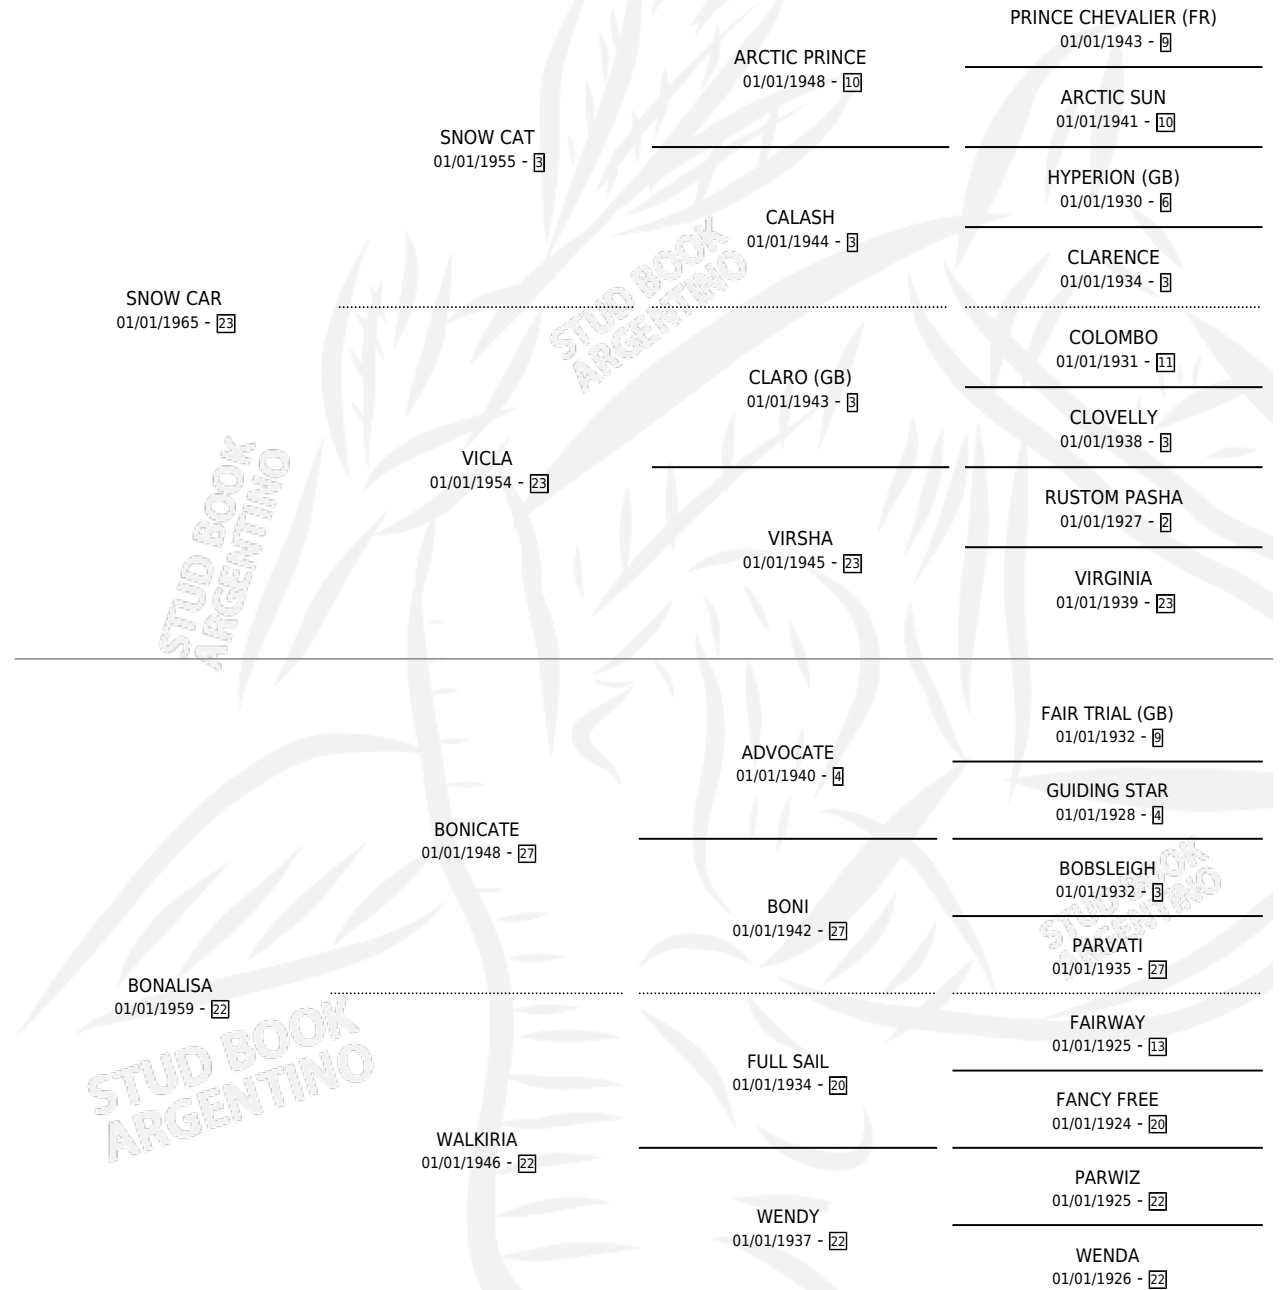

SIN PAUSA

por SNOW CAR y BONALISA por BONICATE

Argentina · Hembra · Zaino · SP · 01/01/1974
Familia 22-d · Volumen 28

ESTADO

TIPIFICACIÓN SANGUÍNEA	X
TIPIFICACIÓN POR ADN	X
PASAPORTE	X
IDENTIFICACIÓN POR MICROCHIP	X
REPRODUCTOR	✓

Lugar de nacimiento: Campo particular

Criador: Sin dato

~

HIJOS

	MACHOS	HEMBRAS
4 NACIERON	2	2
1 CORRIERON	1	0
1 GANARON	1	0
0 GANADORES CL	0 GANADORES GR	0 GANADORES G1

PEDIGREE

S

mientos 3 / Efectividad 42.86%

PADRILLO	PRODUCTO	CRIADOR	1ER SERVICIO	ÚLTIMO SERVICIO
BIG SAFETY	∅		09/12/1989	11/12/1989
SIN PAUSA	WHITE CAR (M AT, 24/09/1989)	SIN DATO	10/10/1988	10/10/1988
Datos oficiales del Stud Book Argentino	∅		18/10/1987	28/11/1987
Documento generado el 28/04/2026				
BIG SAFETY	∅		02/12/1986	06/12/1986
studbook.org.ar				
BIG SAFETY	∅		27/10/1985	29/10/1985
SWEET FORLI (IRE)	FORASTERO (M A, 21/09/1984) •MURIÓ EL 05/05/1985•	SIN DATO		
BIG SAFETY	SIBILINA (H Z, 15/10/1985) •MURIÓ EL 17/01/1986•	SIN DATO		