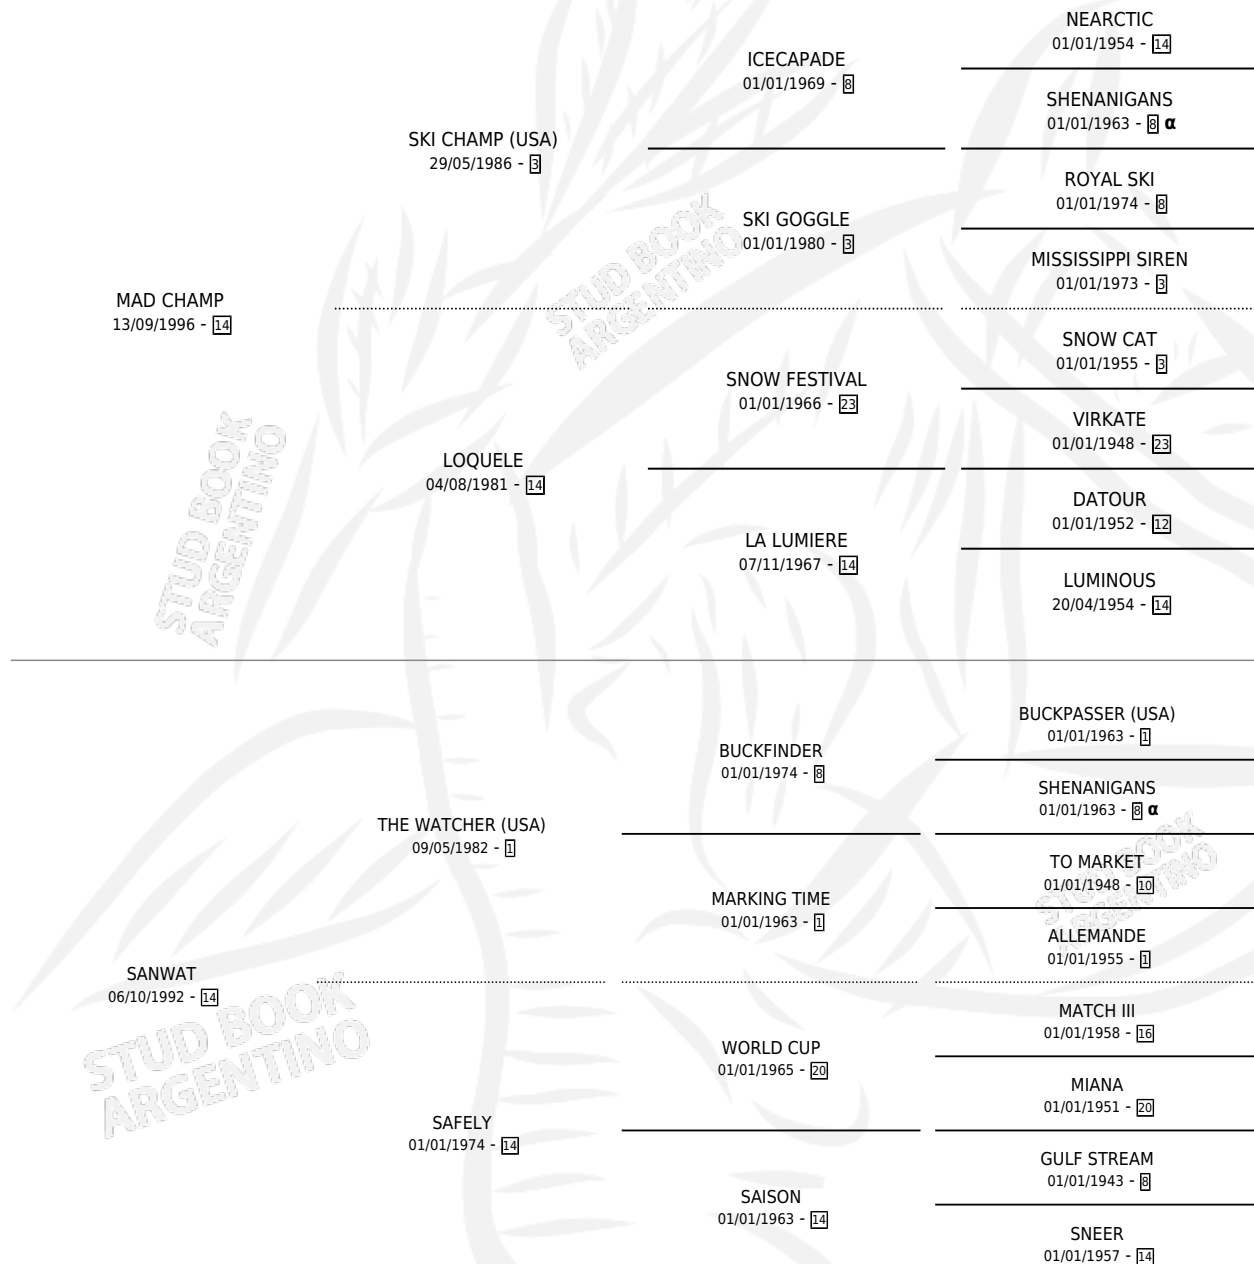

EL SERIO

por MAD CHAMP y SANWAT por THE WATCHER (USA)

Argentina · Macho · Tordillo · SP · 13/09/2004
Familia 14 · Volumen 38

ESTADO

TIPIFICACIÓN SANGUÍNEA	X
TIPIFICACIÓN POR ADN	X
PASAPORTE	X
IDENTIFICACIÓN POR MICROCHIP	X
REPRODUCTOR	X

Lugar de nacimiento: El Tala

Criador: El Tala

PEDIGREE

INBREEDING : α

EL SERIO

Datos oficiales del Stud Book Argentino

Documento generado el 03/05/2026

studbook.org.ar