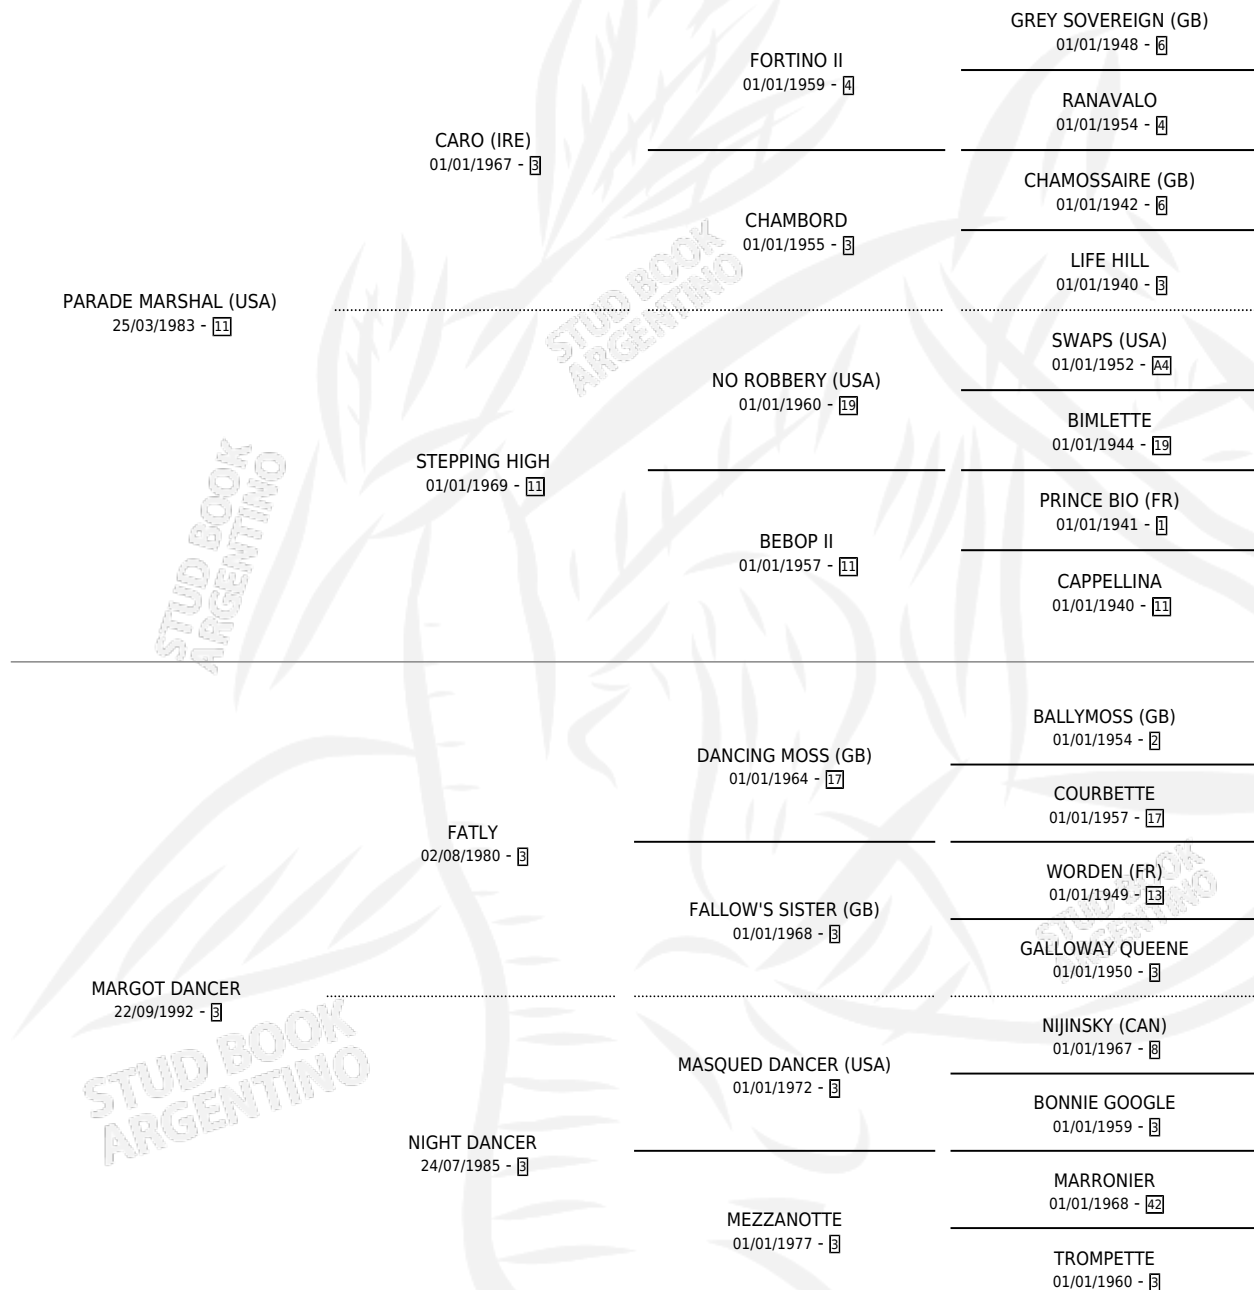

PABLITO DANCER

por **PARADE MARSHAL (USA)** y **MARGOT DANCER** por **FATLY**

Argentina · Macho · Zaino · SP · 02/09/2004
Familia 3-m · Volumen 38

ESTADO

TIPIFICACIÓN SANGUÍNEA	✓
TIPIFICACIÓN POR ADN	✓
PASAPORTE	X
IDENTIFICACIÓN POR MICROCHIP	X
REPRODUCTOR	X

Lugar de nacimiento: Campo particular
Criador: Haras La Sortija S.R.L.

PEDIGREE

CAMPAÑA

Solo carreras oficiales de Argentina

POR EDAD

EDAD	CC	1°	2°	3°	4°	5°	NP	CLC	CLG	CLCG1	CLGG1	IMPORTE	GANANCIA / CC
3 AÑOS	2	0	0	0	0	1	1	0	0	0	0	\$1,230	\$615
4 AÑOS	2	0	0	0	0	0	2	0	0	0	0	\$0	\$0
5 AÑOS	2	0	0	0	0	0	2	0	0	0	0	\$0	\$0
TOTALES	6	0	0	0	0	1	5	0	0	0	0	\$1,230	\$205
%		0.0%	0.0%	0.0%	0.0%	16.7%	83.3%	0.0%	0.0%	0.0%	0.0%		