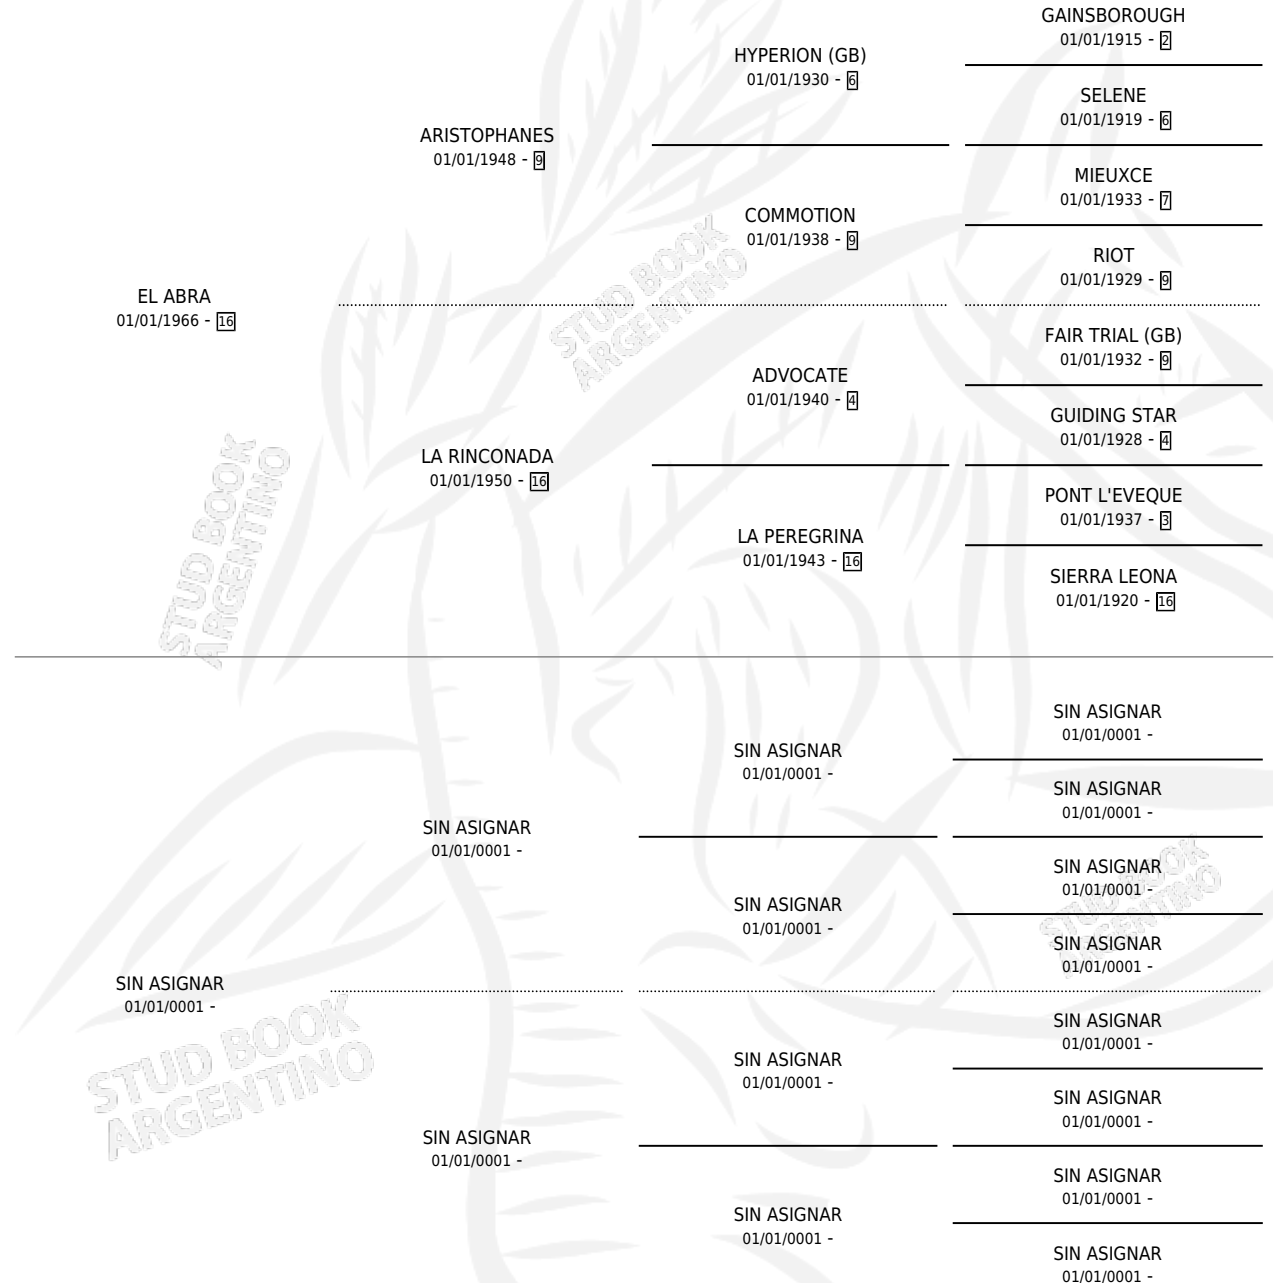

LA CIELITO

por **EL ABRA** y **SIN ASIGNAR** por **SIN ASIGNAR**

Argentina · Hembra · Zaino Doradillo · SP · 01/01/1974
Familia · Volumen 28

ESTADO

TIPIFICACIÓN SANGUÍNEA	X
TIPIFICACIÓN POR ADN	X
PASAPORTE	X
IDENTIFICACIÓN POR MICROCHIP	X
REPRODUCTOR	✓

Lugar de nacimiento: Campo particular

Criador: Sin dato

PEDIGREE

S

mientos 0 / Efectividad 0.00%

PADRILLO	PRODUCTO	CRIADOR	1ER SERVICIO	ÚLTIMO SERVICIO
OUR JUDE	∅		08/10/1988	15/12/1988
LA CIELITO	∅		19/09/1987	19/09/1987
MESMO	∅		25/11/1986	28/11/1986
Datos oficiales del Stud Book Argentino				
MANDAFORTE	∅			
LUCKY WAY	∅			
LUCKY WAY	∅			