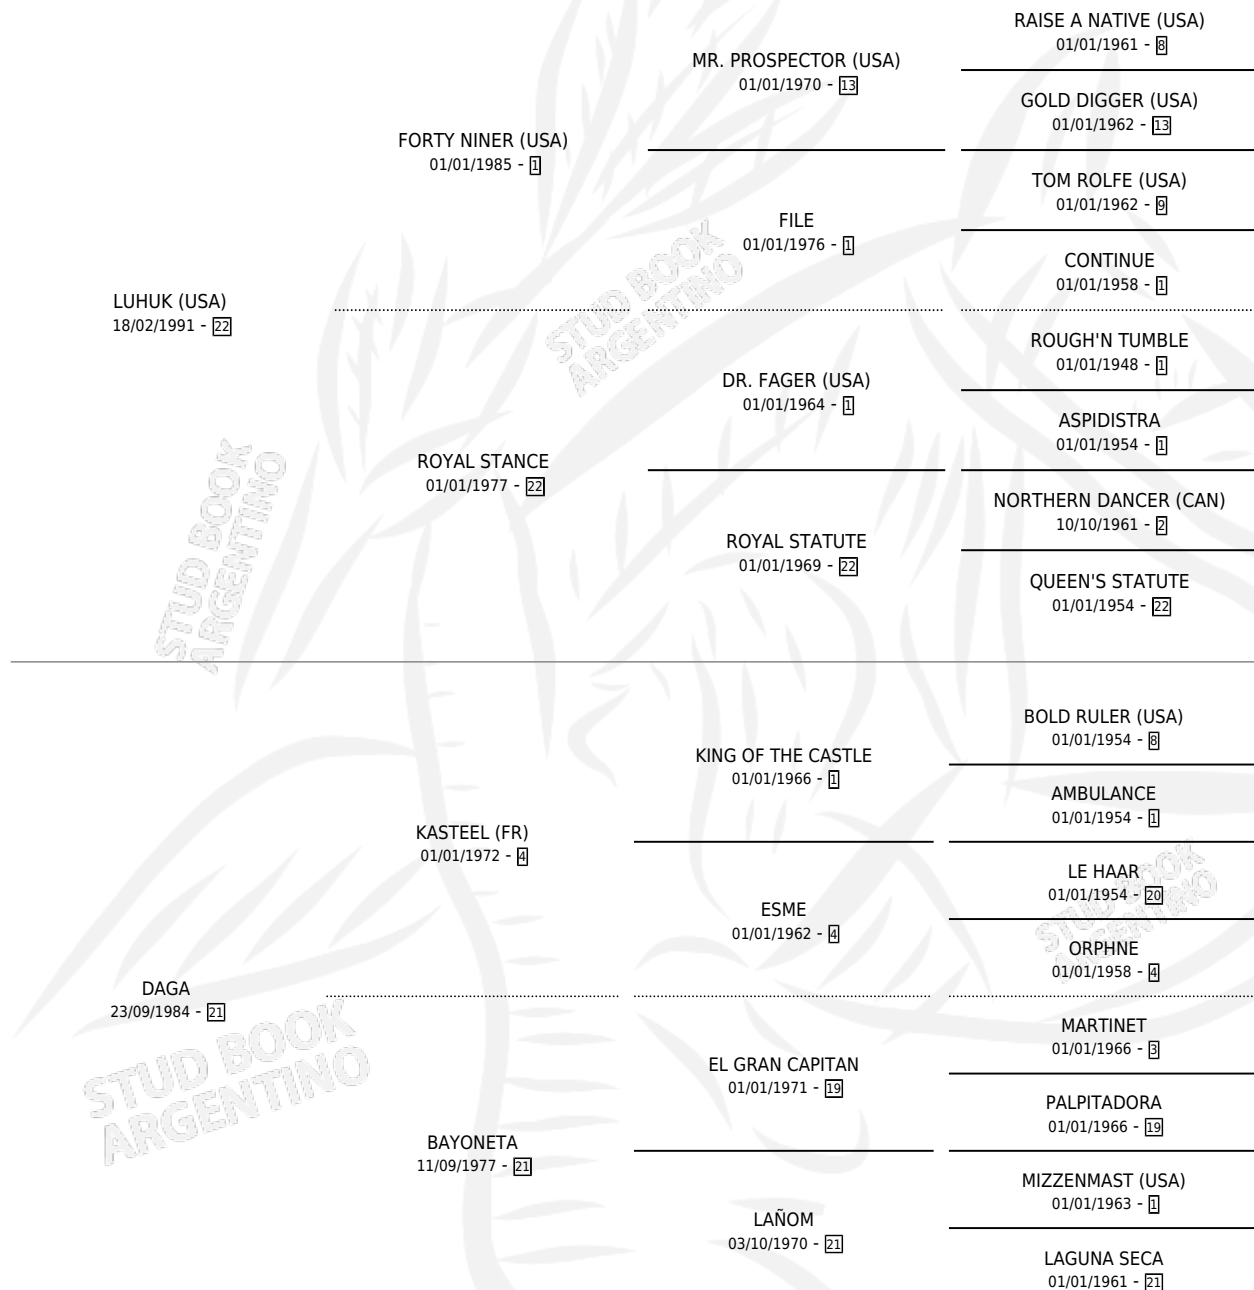

LA INMEJORABLE

por LUHUK (USA) y DAGA por KASTEEL (FR)

Argentina · Hembra · Alazan · SP · 25/09/2004
Familia 21-a · Volumen 38

ESTADO

TIPIFICACIÓN SANGUÍNEA	X
TIPIFICACIÓN POR ADN	✓
PASAPORTE	X
IDENTIFICACIÓN POR MICROCHIP	X
REPRODUCTOR	✓

Lugar de nacimiento: Campo particular
Criador: Haras La Sortija S.R.L.

~

HIJOS

	MACHOS	HEMBRAS
6 NACIERON	4	2
4 CORRIERON	3	1
1 GANARON	1	0
0 GANADORES CL	0 GANADORES GR	0 GANADORES G1

PEDIGREE