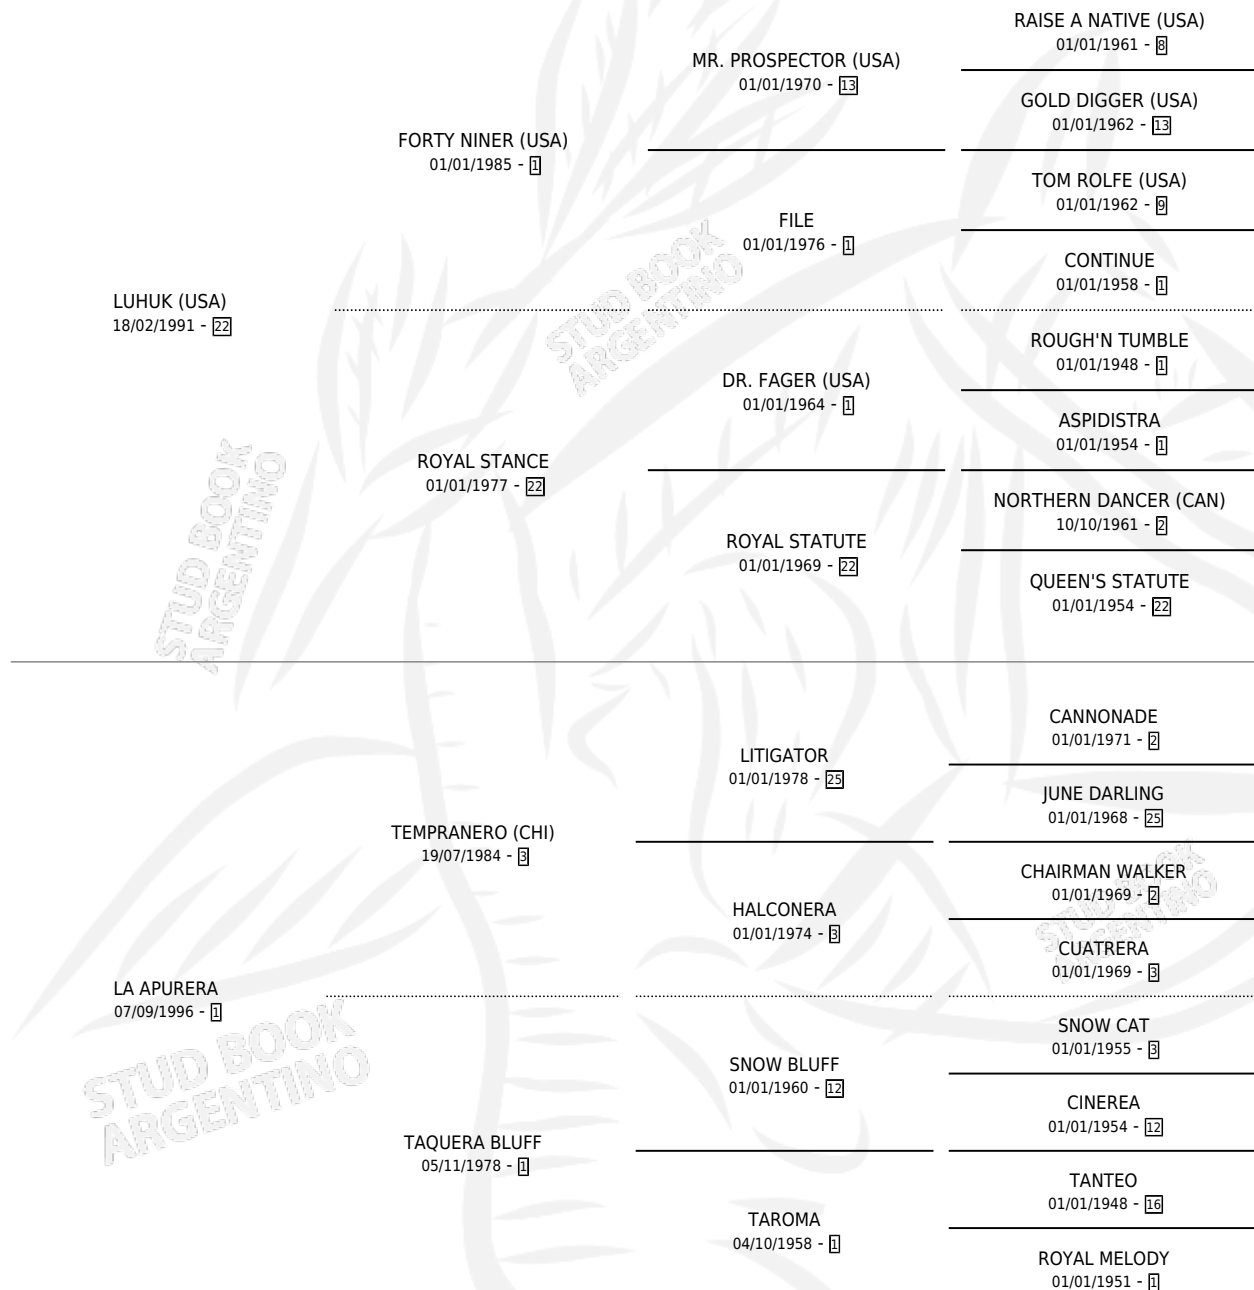

LA LUJURIOSA

por LUHUK (USA) y LA APURERA por TEMPRANERO (CHI)

Argentina · Hembra · Alazan · SP · 27/09/2004
Familia 1 · Volumen 38

ESTADO

TIPIFICACIÓN SANGUÍNEA	X
TIPIFICACIÓN POR ADN	✓
PASAPORTE	X
IDENTIFICACIÓN POR MICROCHIP	X
REPRODUCTOR	✓

Lugar de nacimiento: Campo particular
Criador: Haras La Sortija S.R.L.

~

HIJOS

	MACHOS	HEMBRAS
1 NACIERON	1	0

SIN ACTUACIONES

PEDIGREE