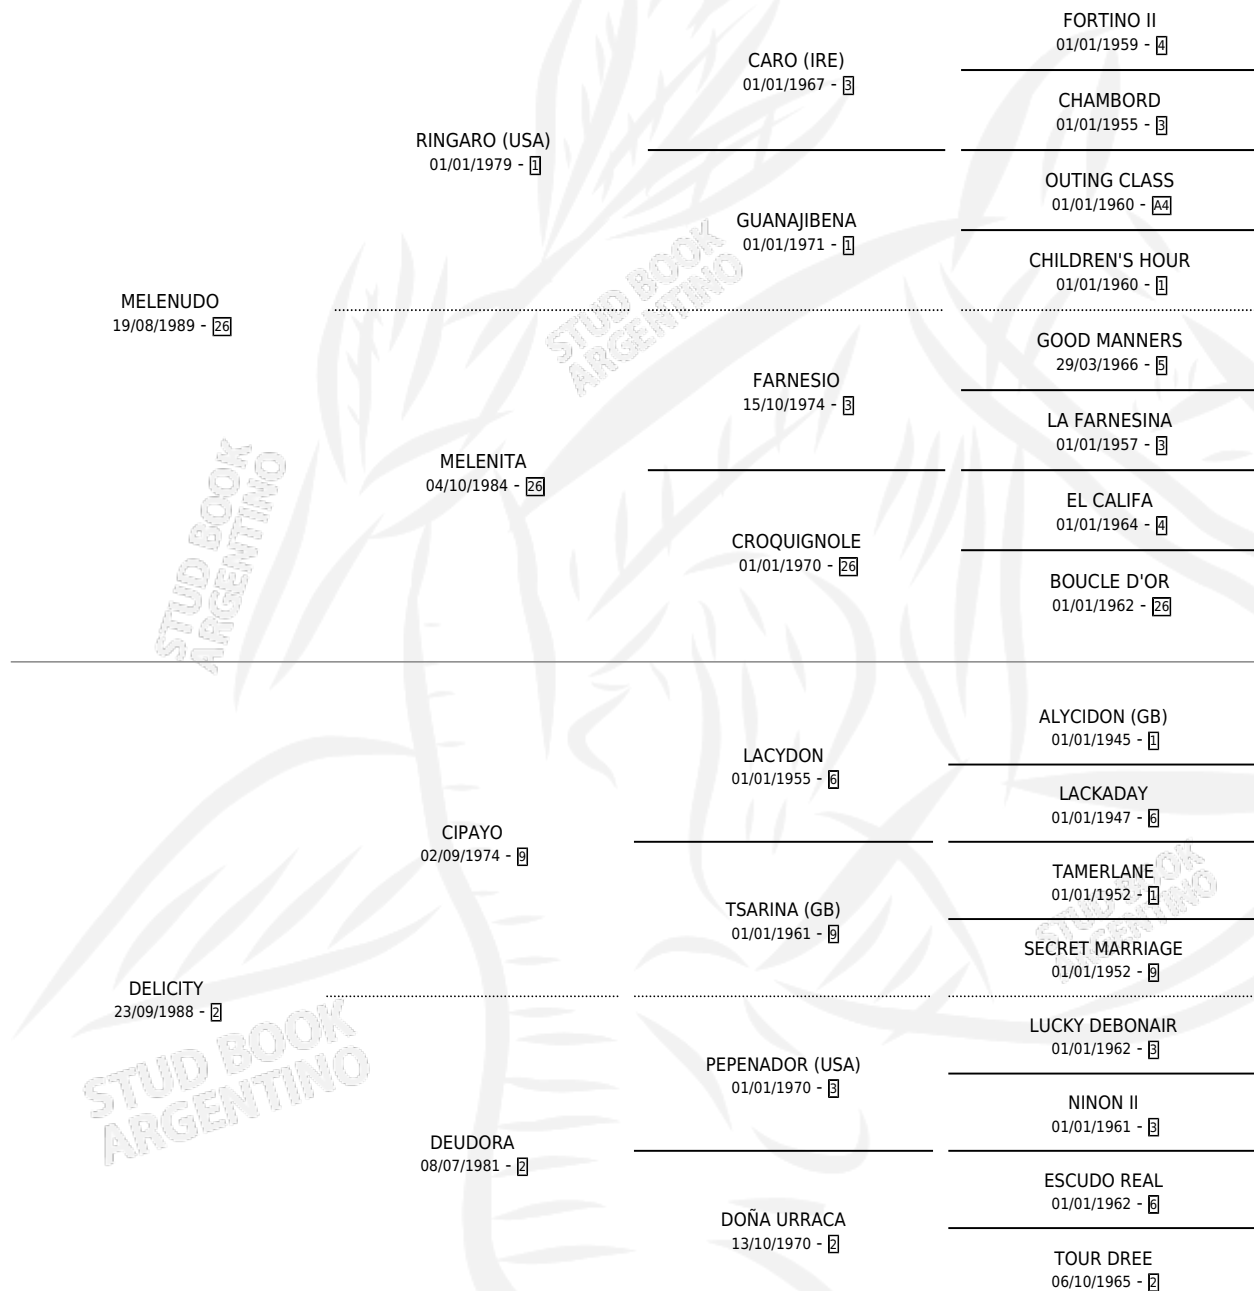

DE MI DEPENDE

por MELENUDO y DELICITY por CIPAYO

Argentina · Macho · Tordillo · SP · 12/09/2004
Familia 2-s · Volumen 38

ESTADO

TIPIFICACIÓN SANGUÍNEA	X
TIPIFICACIÓN POR ADN	✓
PASAPORTE	X
IDENTIFICACIÓN POR MICROCHIP	X
REPRODUCTOR	X

Lugar de nacimiento: El Doguito

Criador: Villar Urquiza Mariano Ignacio (SUC)

PEDIGREE

CAMPAÑA

Solo carreras oficiales de Argentina

POR EDAD

EDAD	CC	1°	2°	3°	4°	5°	NP	CLC	CLG	CLCG1	CLGG1	IMPORTE	GANANCIA / CC
4 AÑOS	2	0	0	0	0	0	2	0	0	0	0	\$0	\$0
TOTALES	2	0	0	0	0	0	2	0	0	0	0	\$0	\$0
%		0.0%	0.0%	0.0%	0.0%	0.0%	100%	0.0%	0.0%	0.0%	0.0%		