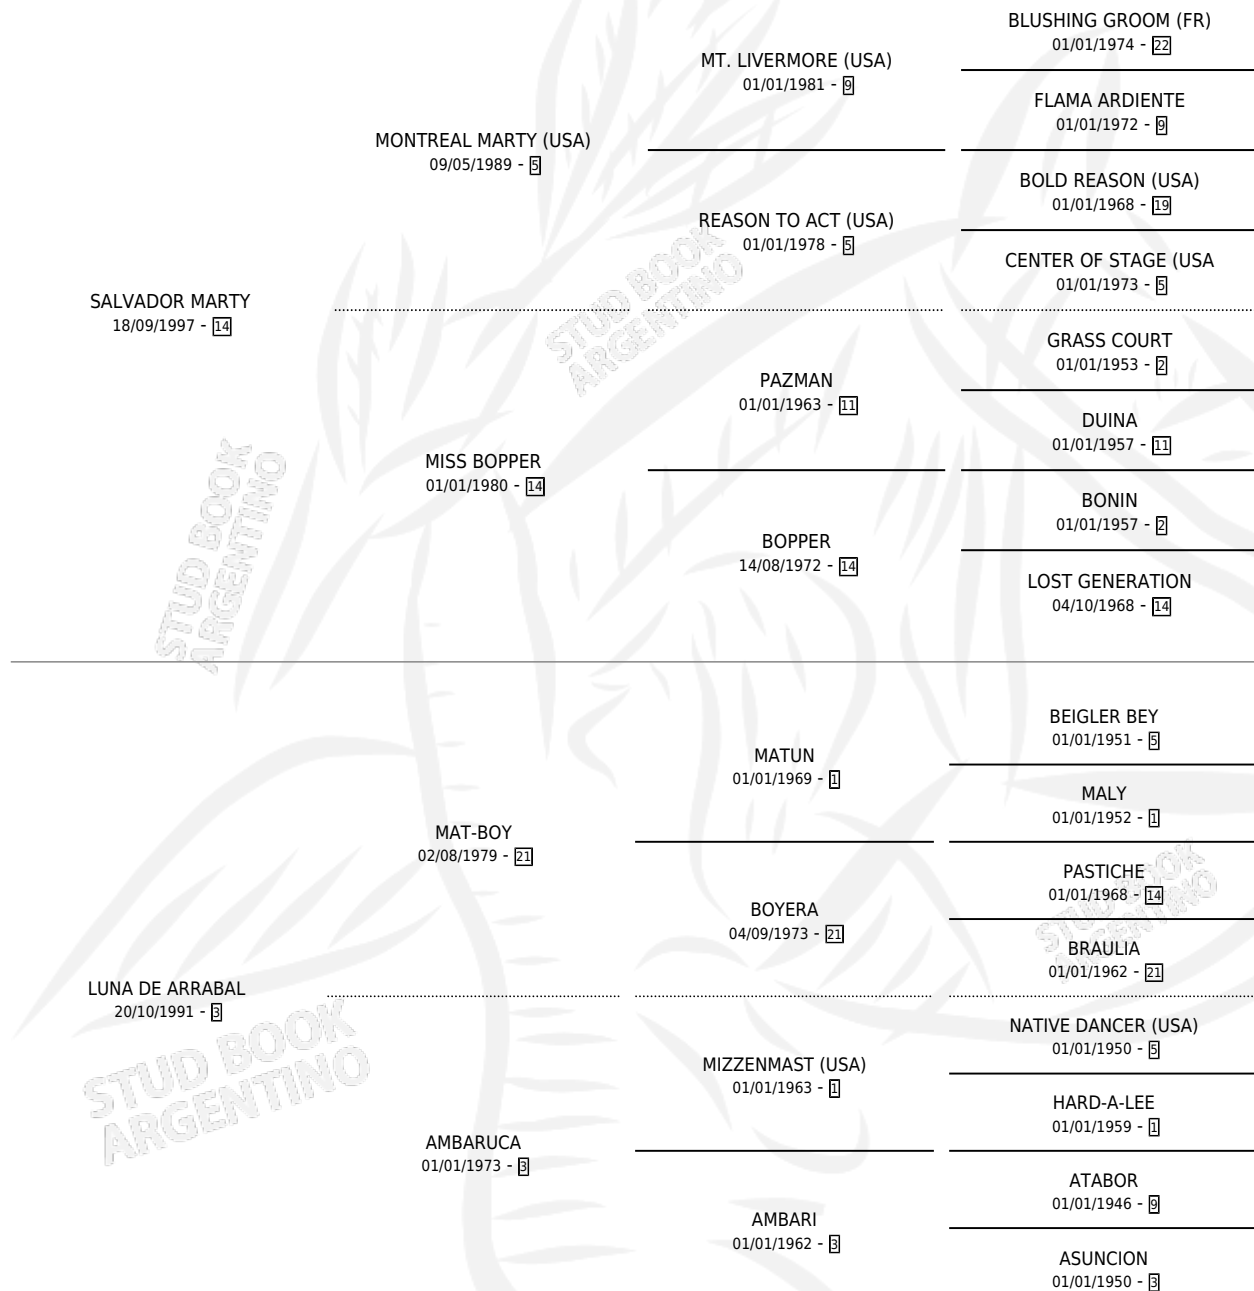

TEXTRAÑO

por **SALVADOR MARTY** y **LUNA DE ARRABAL** por **MAT-BOY**

Argentina · Macho · Zaino · SP · 01/09/2004
Familia 3-f · Volumen 38

ESTADO

TIPIFICACIÓN SANGUÍNEA	X
TIPIFICACIÓN POR ADN	✓
PASAPORTE	X
IDENTIFICACIÓN POR MICROCHIP	X
REPRODUCTOR	X

Lugar de nacimiento: D Anton

Criador: D Anton

PEDIGREE

TEXTRAÑO

Datos oficiales del Stud Book Argentino

Documento generado el 07/05/2026

studbook.org.ar