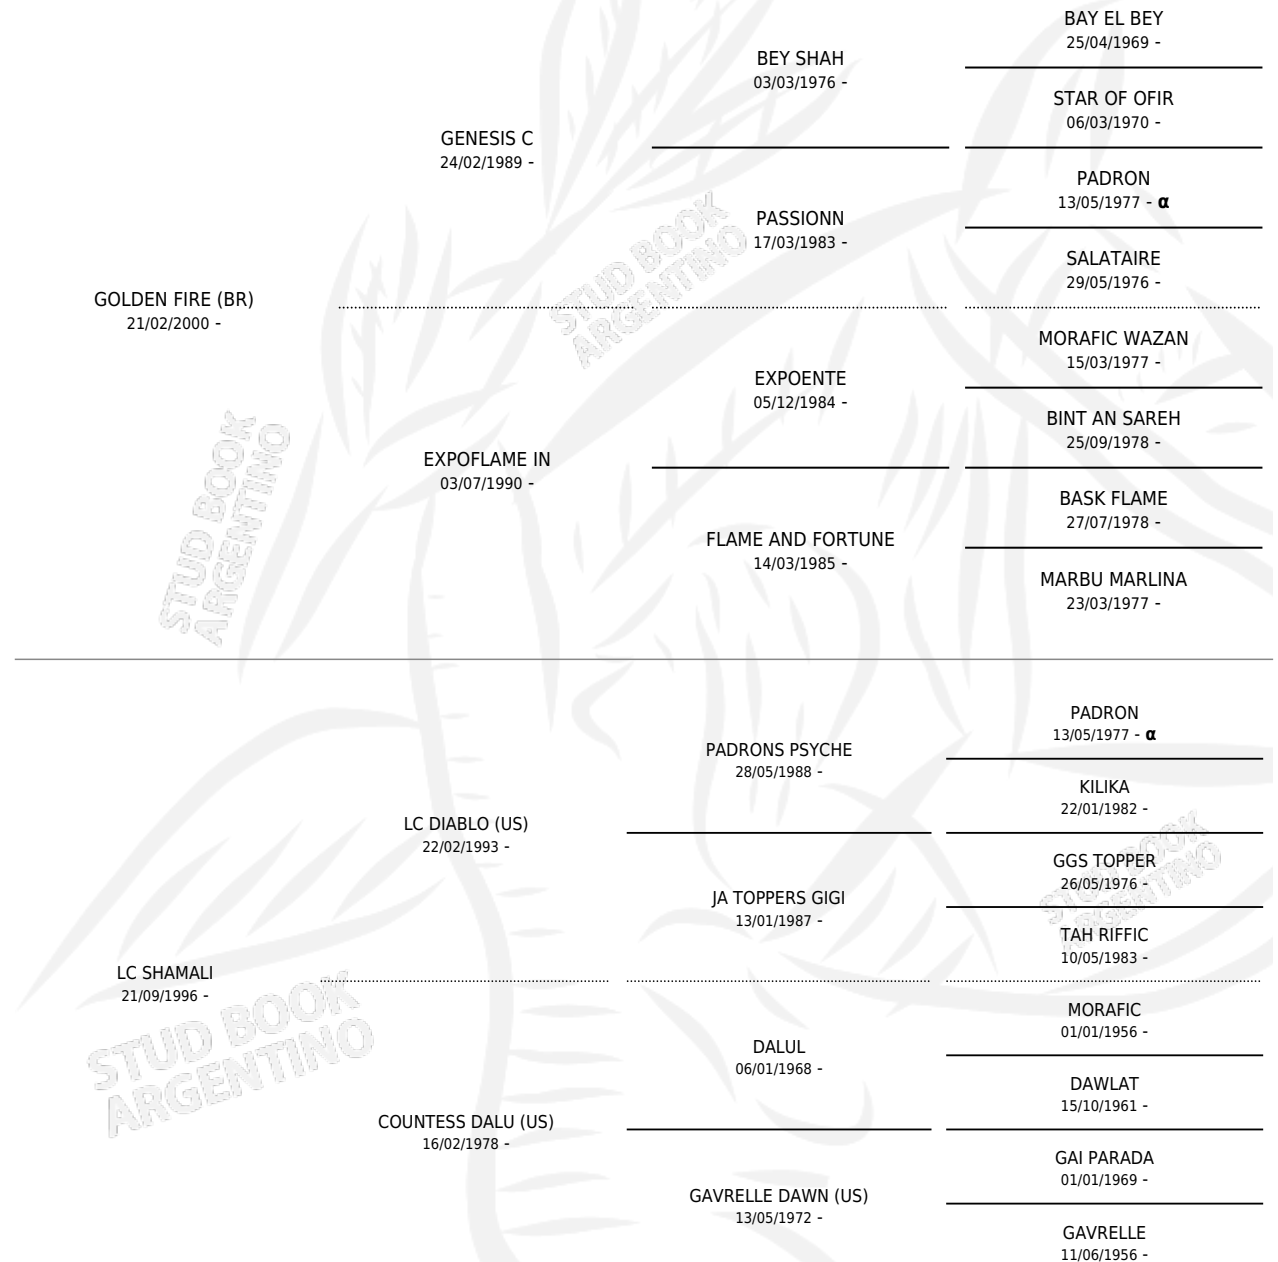

LC ZAYKA

por **GOLDEN FIRE (BR)** y **LC SHAMALI** por **LC DIABLO (US)**

Argentina · Hembra · Alazan · AP · 21/09/2004
Familia · Volumen 38

ESTADO

TIPIFICACIÓN SANGUÍNEA	X
TIPIFICACIÓN POR ADN	✓
PASAPORTE	X
IDENTIFICACIÓN POR MICROCHIP	X
REPRODUCTOR	X

Lugar de nacimiento: La Catalina
Criador: La Catalina

PEDIGREE

INBREEDING : α

LC ZAYKA

Datos oficiales del Stud Book Argentino

Documento generado el 12/05/2026

studbook.org.ar