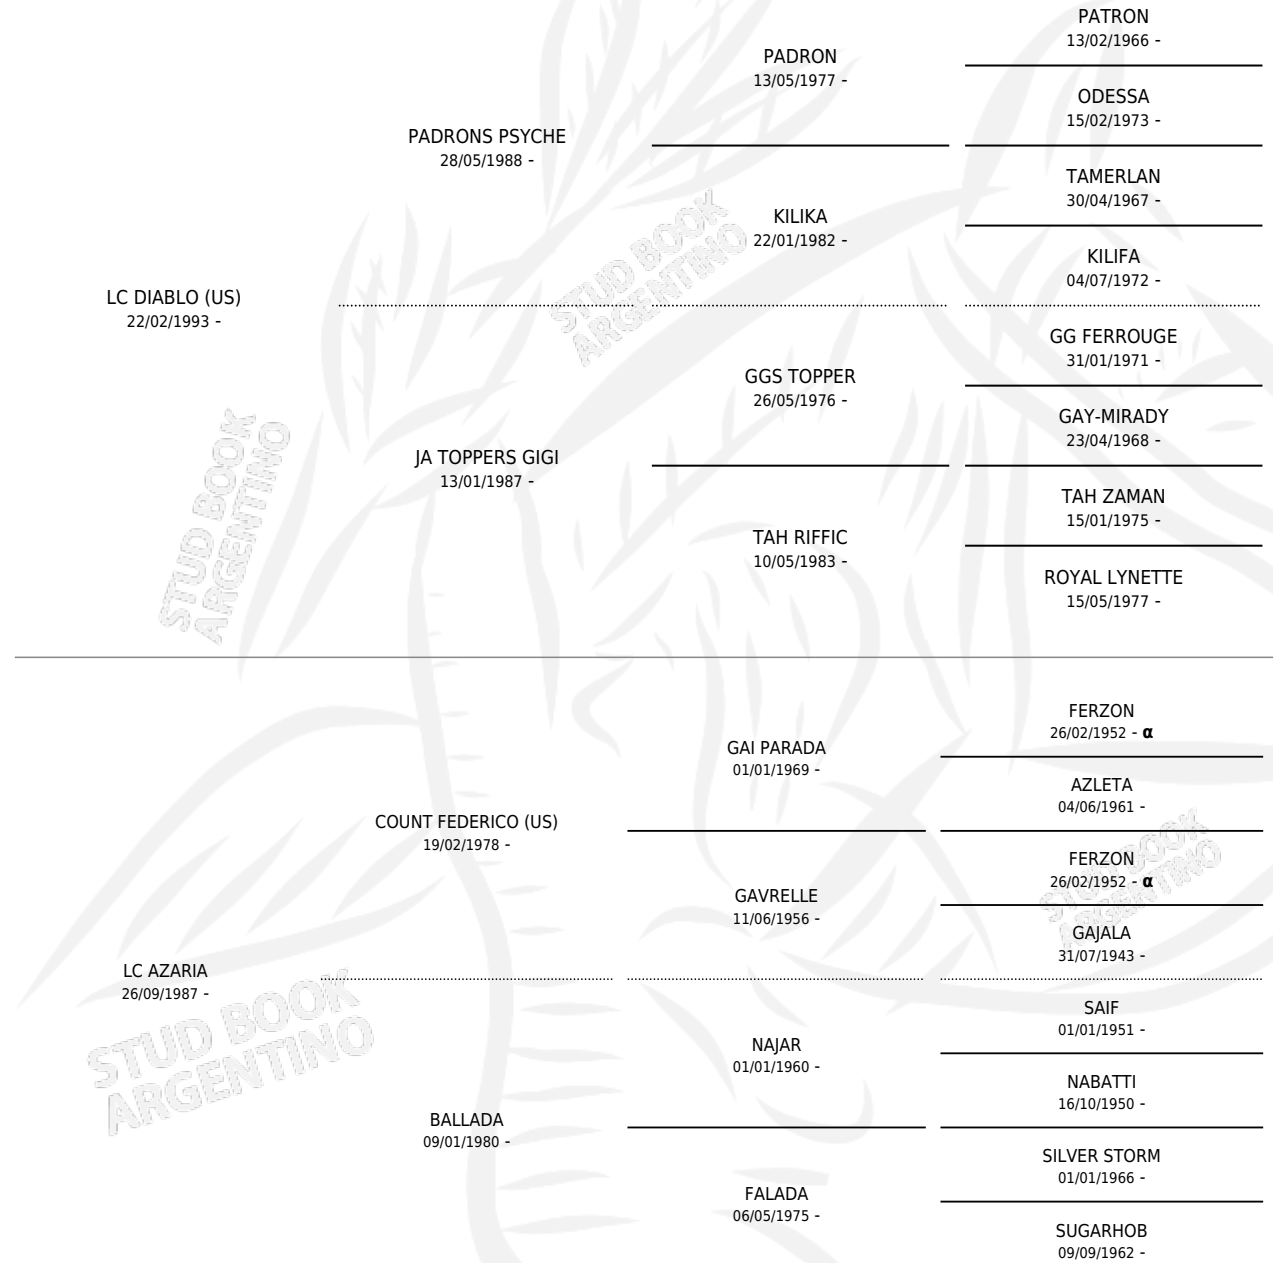

LC SHANKAR

por LC DIABLO (US) y LC AZARIA por COUNT FEDERICO (US)

Argentina · Macho · Tordillo · AP · 26/09/2004
Familia · Volumen 38

ESTADO

TIPIFICACIÓN SANGUÍNEA	X
TIPIFICACIÓN POR ADN	✓
PASAPORTE	X
IDENTIFICACIÓN POR MICROCHIP	X
REPRODUCTOR	X

Lugar de nacimiento: La Catalina
Criador: La Catalina

PEDIGREE

INBREEDING : α

LC SHANKAR

Datos oficiales del Stud Book Argentino

Documento generado el 09/05/2026

studbook.org.ar