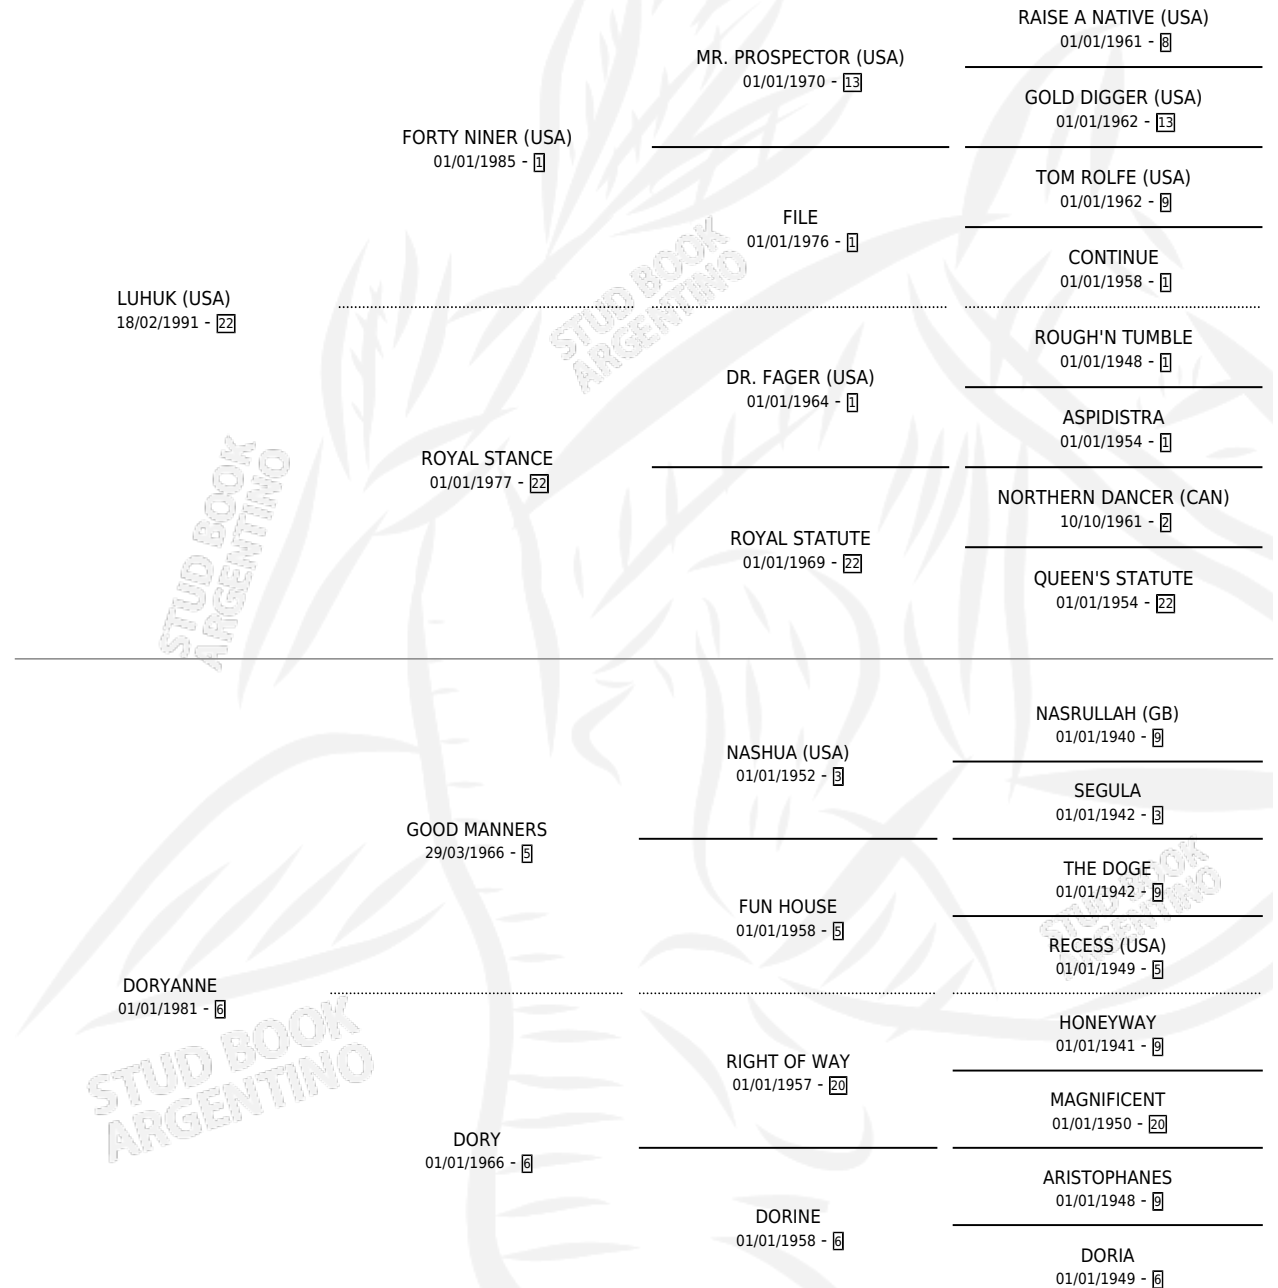

DOLMEN

por LUHUK (USA) y DORYANNE por GOOD MANNERS

Argentina · Macho · Alazan Tostado · SP · 31/08/2004
Familia 6-a · Volumen 38

ESTADO

TIPIFICACIÓN SANGUÍNEA	X
TIPIFICACIÓN POR ADN	✓
PASAPORTE	X
IDENTIFICACIÓN POR MICROCHIP	X
REPRODUCTOR	X

Lugar de nacimiento: La Quebrada

Criador: La Quebrada

PEDIGREE

CAMPAÑA

Solo carreras oficiales de Argentina

POR EDAD

EDAD	CC	1°	2°	3°	4°	5°	NP	CLC	CLG	CLCG1	CLGG1	IMPORTE	GANANCIA / CC
3 AÑOS	4	0	0	0	0	0	4	0	0	0	0	\$0	\$0
4 AÑOS	5	1	2	0	0	1	1	0	0	0	0	\$22,900	\$4,580
5 AÑOS	3	0	0	2	0	0	1	0	0	0	0	\$7,300	\$2,433
TOTALES	12	1	2	2	0	1	6	0	0	0	0	\$30,200	\$2,517
%		8.3%	16.7%	16.7%	0.0%	8.3%	50.0%	0.0%	0.0%	0.0%	0.0%		