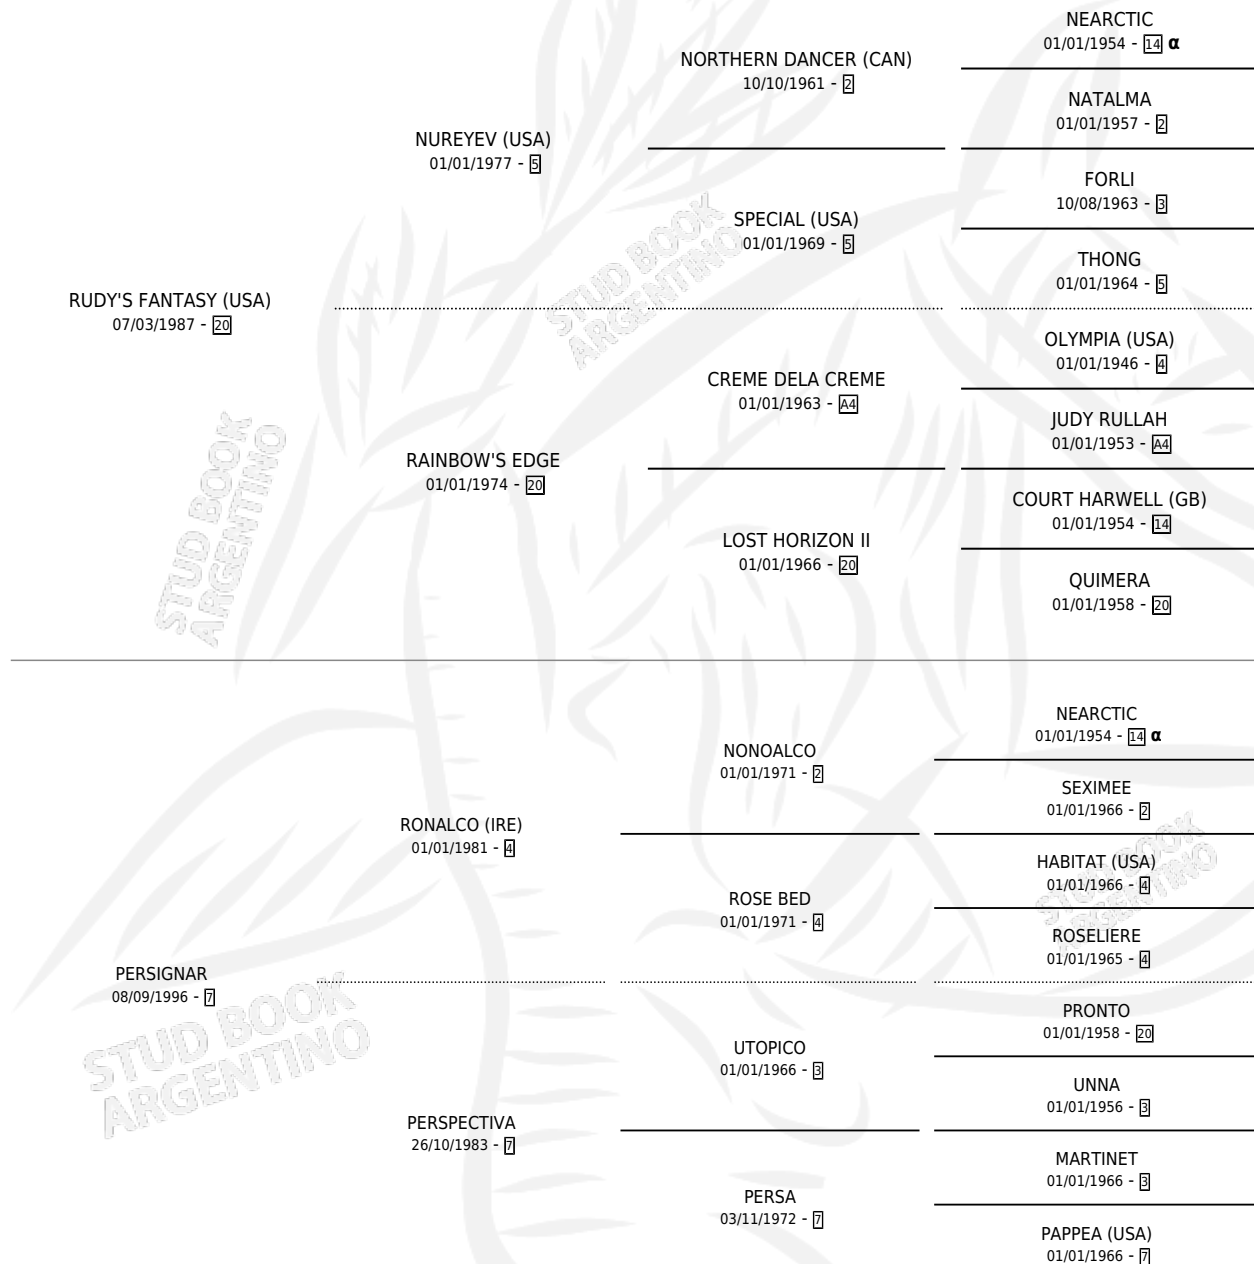

PERSECUCION

por RUDY'S FANTASY (USA) y PERSIGNAR por RONALCO (IRE)

Argentina · Hembra · Zaino · SP · 27/08/2004
Familia 7 · Volumen 38

ESTADO

TIPIFICACIÓN SANGUÍNEA	X
TIPIFICACIÓN POR ADN	X
PASAPORTE	X
IDENTIFICACIÓN POR MICROCHIP	X
REPRODUCTOR	X

Lugar de nacimiento: Alentue
Criador: Alentue

PEDIGREE

INBREEDING : α

PERSECUCION

Datos oficiales del Stud Book Argentino

Documento generado el 04/05/2026

studbook.org.ar