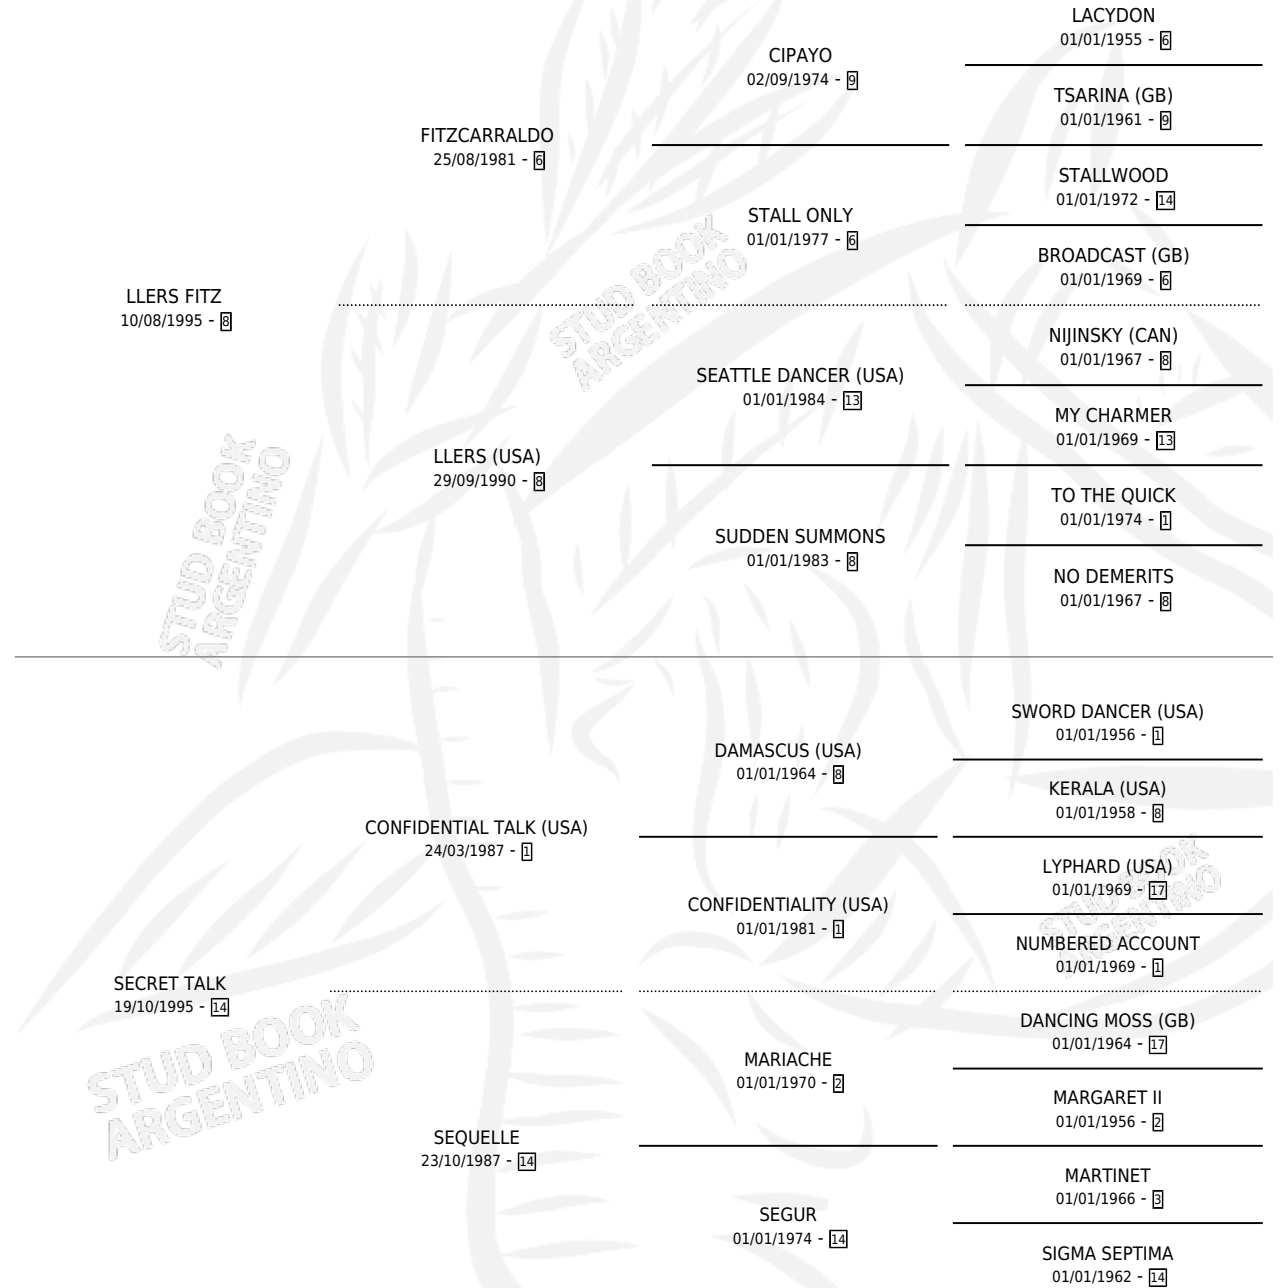

LLERS CONFIDENTE

por **LLERS FITZ** y **SECRET TALK** por **CONFIDENTIAL TALK (USA)**

Argentina · Macho · Alazan · SP · 05/09/2004
Familia 14-c · Volumen 38

ESTADO

TIPIFICACIÓN SANGUÍNEA	X
TIPIFICACIÓN POR ADN	✓
PASAPORTE	X
IDENTIFICACIÓN POR MICROCHIP	X
REPRODUCTOR	X

Lugar de nacimiento: El Paraiso

Criador: Sin dato

PEDIGREE