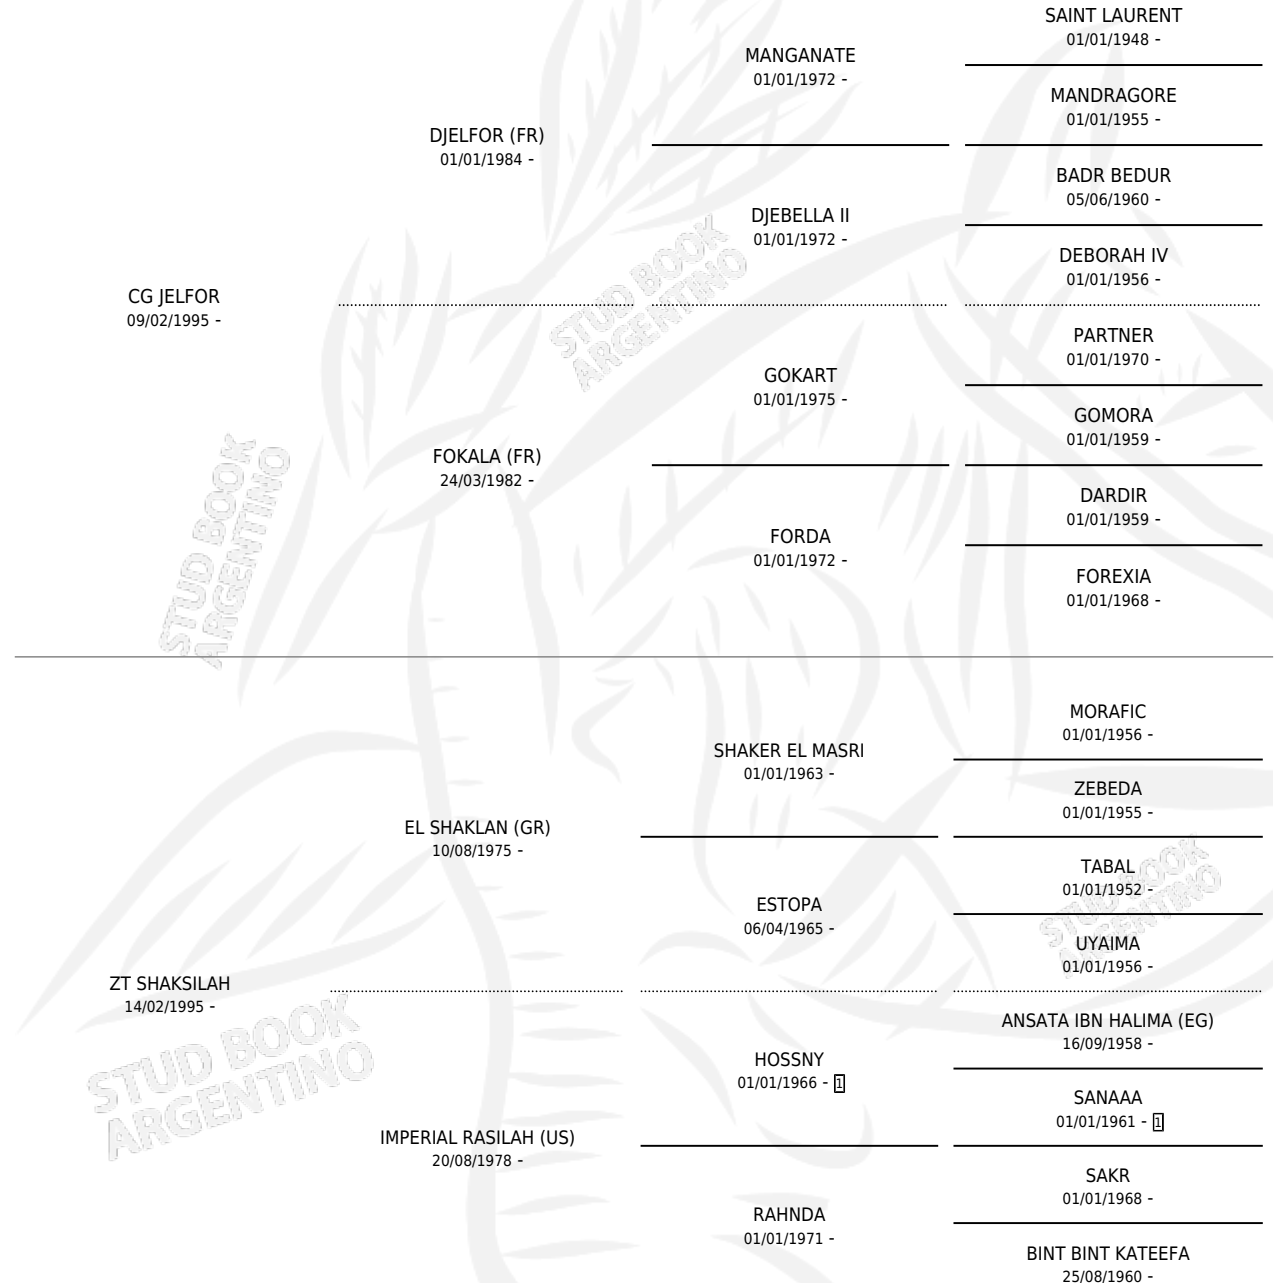

CG JELSHAK

por CG JELFOR y ZT SHAKSILAH por EL SHAKLAN (GR)

Argentina · Macho · Tordillo · AP · 14/09/2004
Familia · Volumen 38

ESTADO

TIPIFICACIÓN SANGUÍNEA	X
TIPIFICACIÓN POR ADN	✓
PASAPORTE	X
IDENTIFICACIÓN POR MICROCHIP	X
REPRODUCTOR	X

Lugar de nacimiento: Coe Pora
Criador: Coe Pora

PEDIGREE