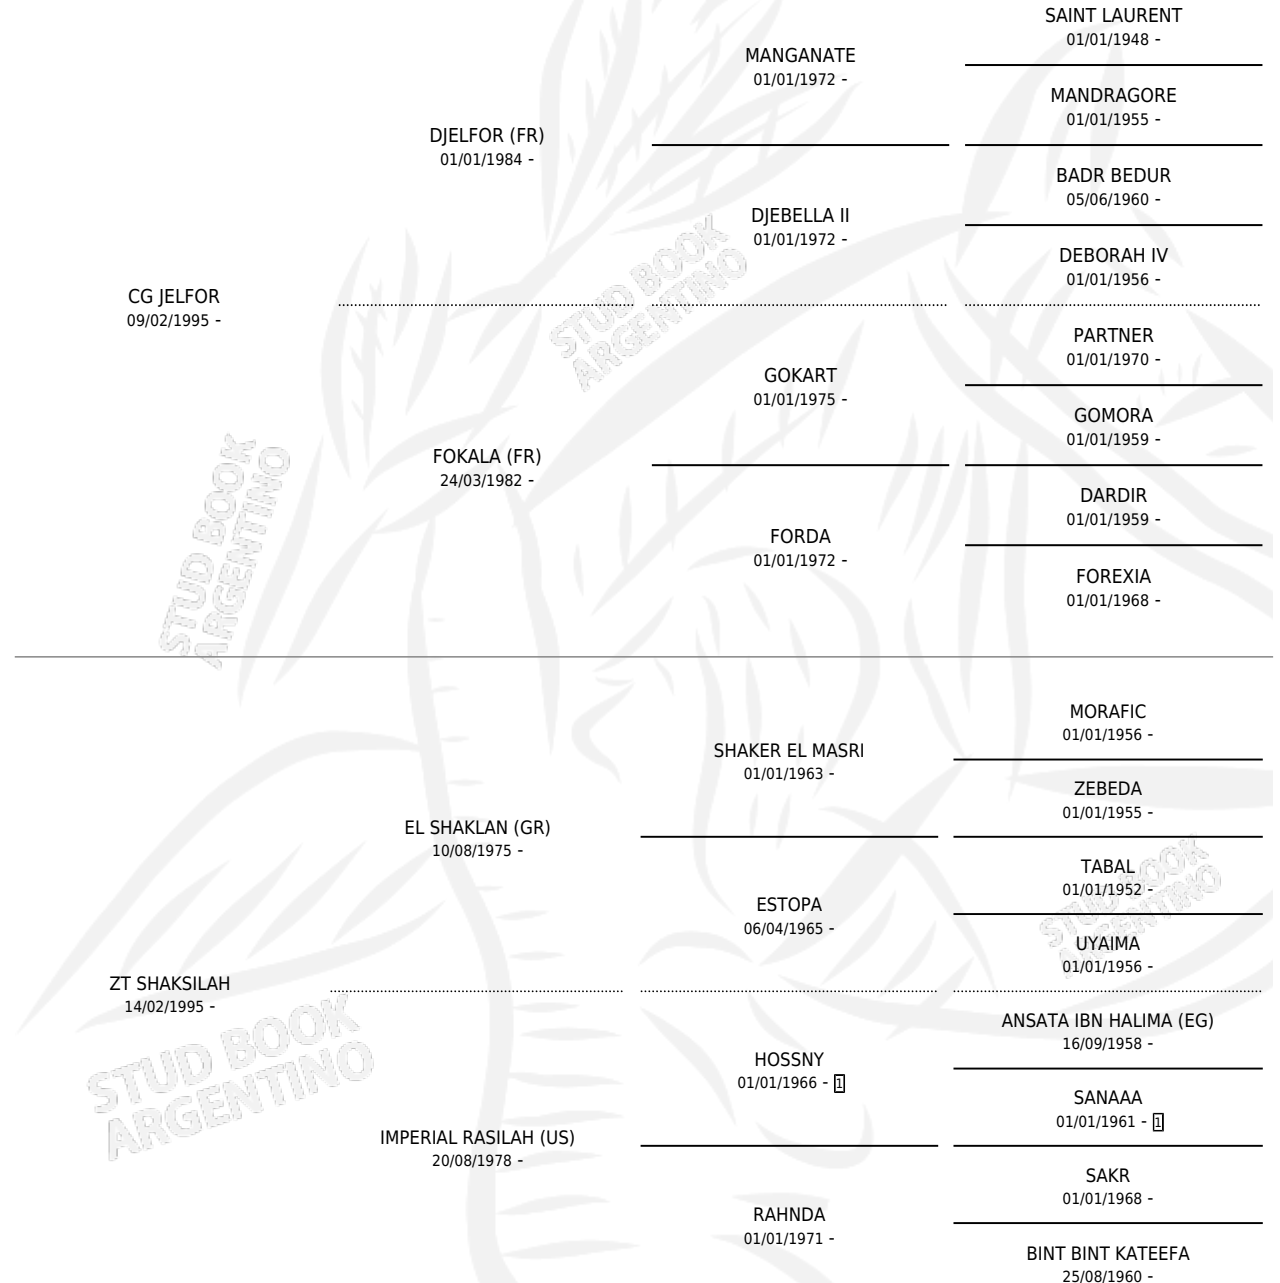

CG JELSHAK

por CG JELFOR y ZT SHAKSILAH por EL SHAKLAN (GR)

Argentina · Macho · Tordillo · AP · 14/09/2004
Familia · Volumen 38

ESTADO

TIPIFICACIÓN SANGUÍNEA	X
TIPIFICACIÓN POR ADN	✓
PASAPORTE	X
IDENTIFICACIÓN POR MICROCHIP	X
REPRODUCTOR	X

Lugar de nacimiento: Coe Pora

Criador: Coe Pora

PEDIGREE

CG JELSHAK

Datos oficiales del Stud Book Argentino

Documento generado el 24/07/2025

studbook.org.ar