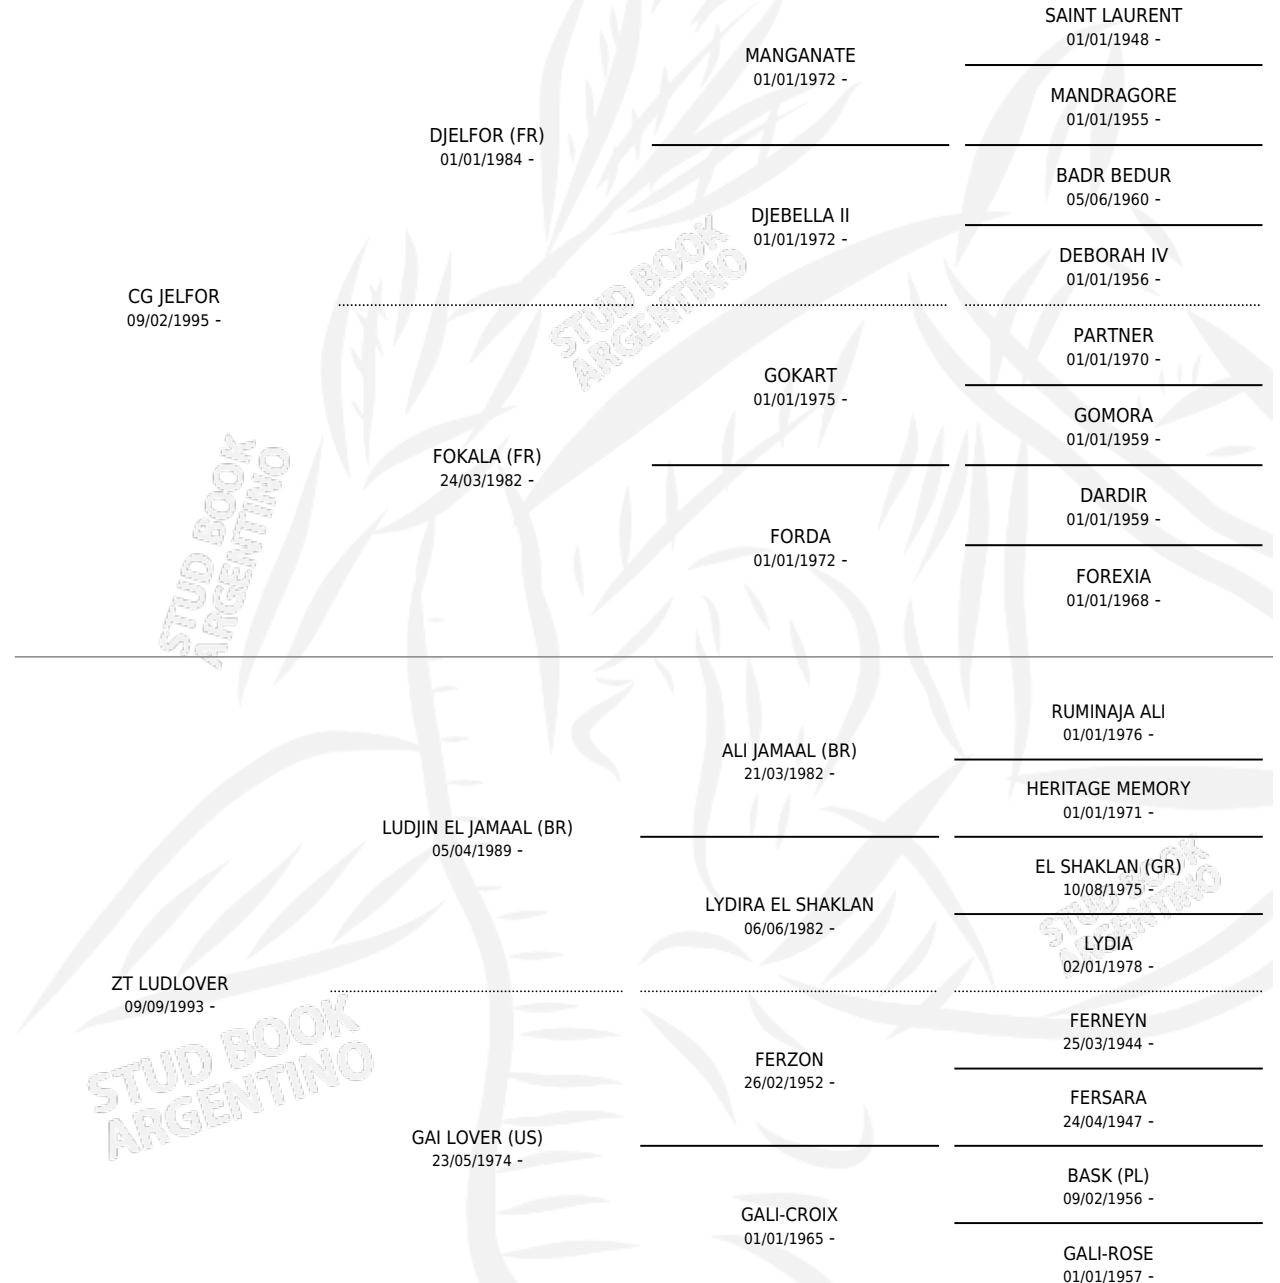

CG LOVERFO

por CG JELFOR y ZT LUDLOVER por LUDJIN EL JAMAAL (BR)

Argentina · Hembra · Tordillo · AP · 17/09/2004
Familia · Volumen 38

ESTADO

TIPIFICACIÓN SANGUÍNEA	X
TIPIFICACIÓN POR ADN	✓
PASAPORTE	✓
IDENTIFICACIÓN POR MICROCHIP	X
REPRODUCTOR	✓

Lugar de nacimiento: Coe Pora
Criador: Coe Pora

~

HIJOS

	MACHOS	HEMBRAS
3 NACIERON	1	2
SIN ACTUACIONES		

PEDIGREE

S

mientos 3 / Efectividad 100%

PADRILLO	PRODUCTO	CRIADOR	1ER SERVICIO	ÚLTIMO SERVICIO
RO CENTURION	KINVARA AMARULA (H Z, 24/11/2015)	KINVARA	17/12/2014	17/12/2014
CG LOVERFO	KINVARA SAMBUCA (H T, 03/10/2012)	KINVARA	06/10/2011	10/10/2011
SM NORTON	KINVARA FERNET (M Z, 31/08/2010)	HYNES CECILIA	25/09/2009	27/09/2009