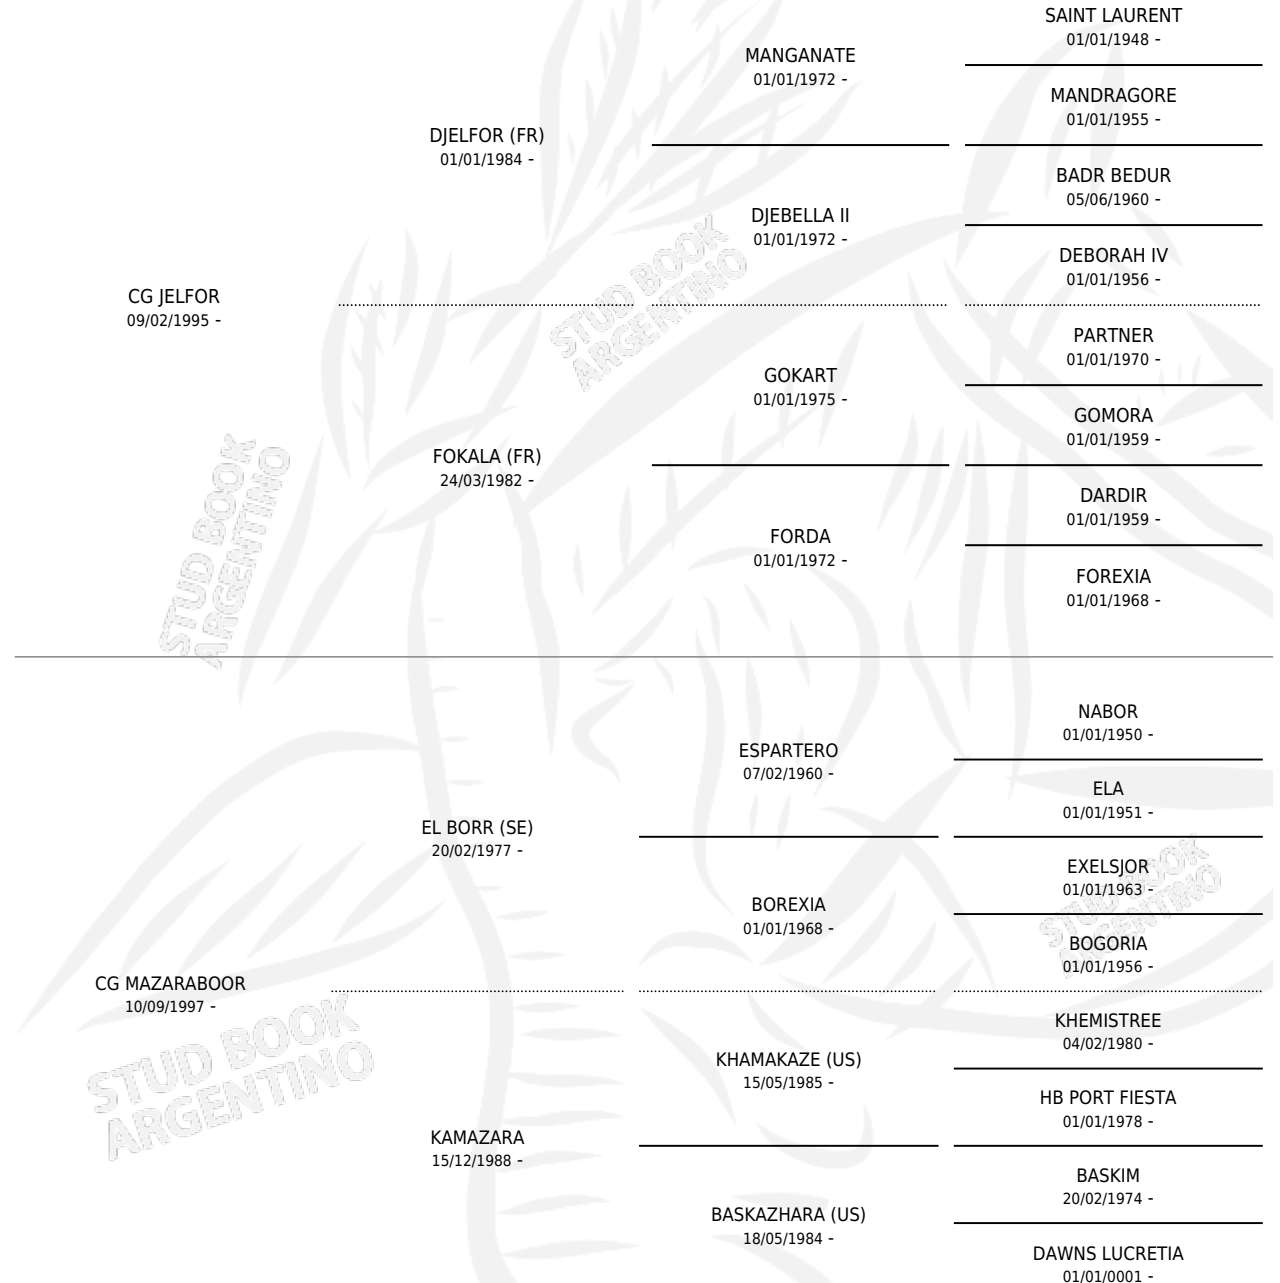

CG NAZAJE

por CG JELFOR y CG MAZARABOOR por EL BORR (SE)

Argentina · Hembra · Tordillo · AP · 18/09/2004
Familia · Volumen 38

ESTADO

TIPIFICACIÓN SANGUÍNEA	X
TIPIFICACIÓN POR ADN	✓
PASAPORTE	X
IDENTIFICACIÓN POR MICROCHIP	X
REPRODUCTOR	✓

Lugar de nacimiento: Coe Pora

Criador: Coe Pora

PEDIGREE

EXPORTACIÓN / IMPORTACIÓN

FECHA	MOVIMIENTO	PAÍS
08/06/2009	EXPORTADO	CHILE

~

SERVICIOS

Servicios **1** / Nacimientos **0** / Efectividad **0.00%**