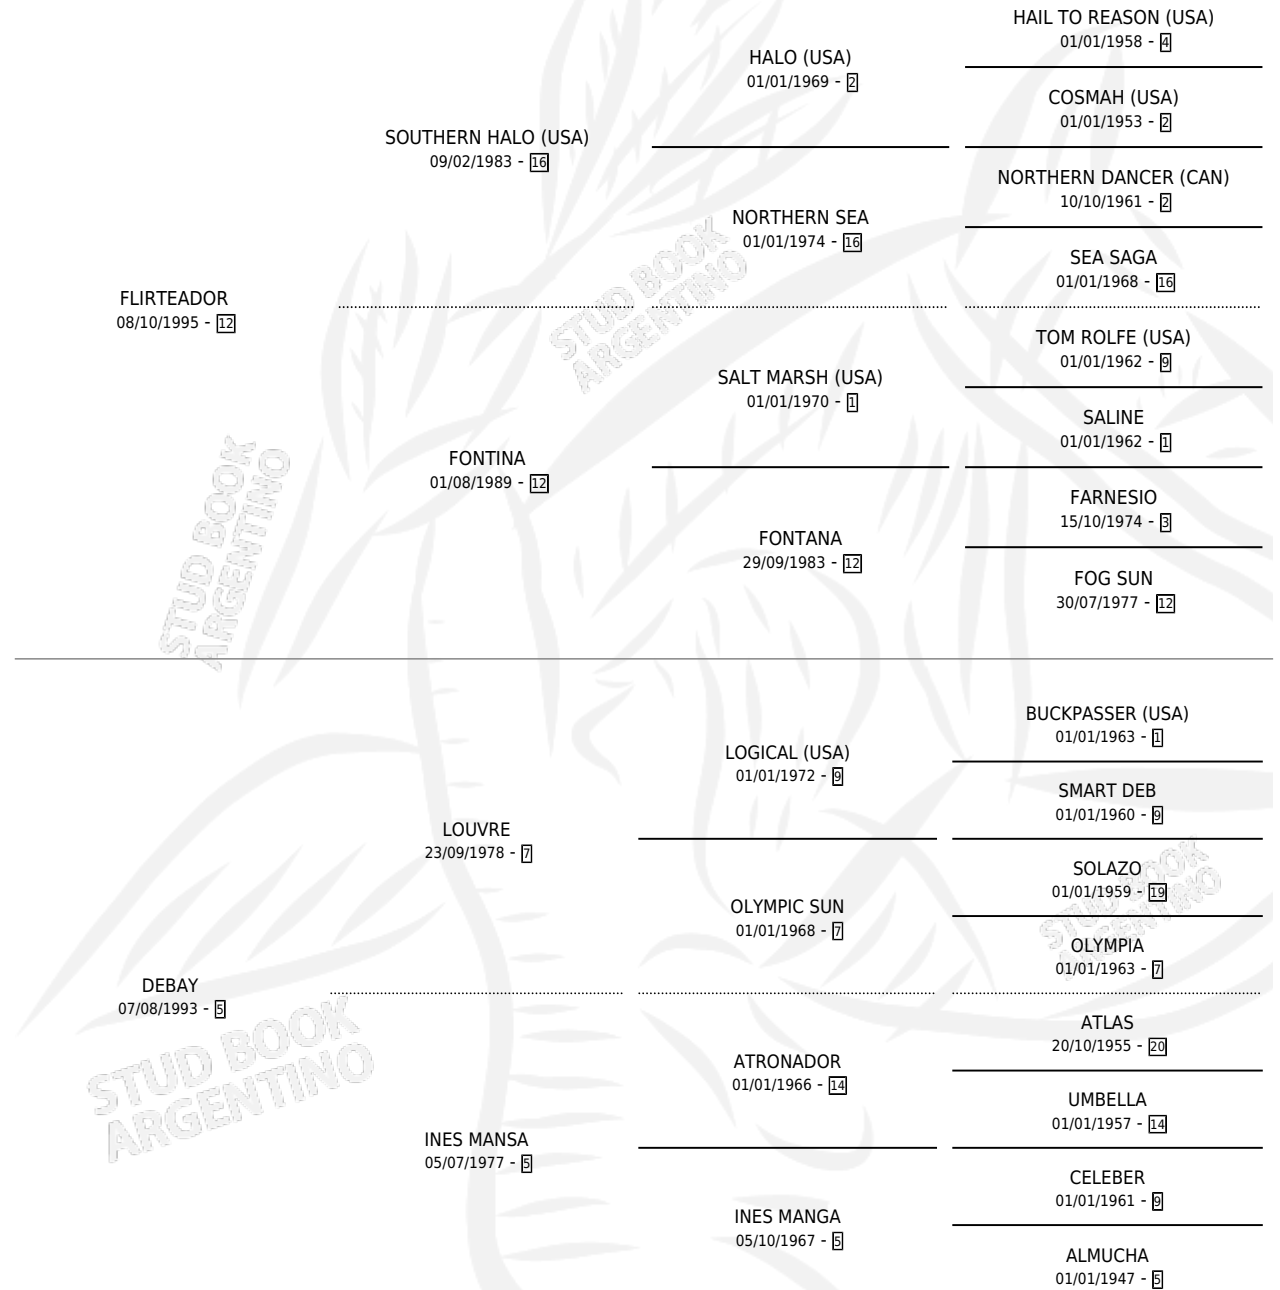

POSTA PLAST

por FLIRTEADOR y DEBAY por LOUVRE

Argentina · Macho · Zaino · SP · 18/09/2004
Familia 5-b · Volumen 38

ESTADO

TIPIFICACIÓN SANGUÍNEA	X
TIPIFICACIÓN POR ADN	✓
PASAPORTE	X
IDENTIFICACIÓN POR MICROCHIP	X
REPRODUCTOR	X

Lugar de nacimiento: La Gringa

Criador: La Gringa

PEDIGREE

CAMPAÑA

Solo carreras oficiales de Argentina

POR EDAD

EDAD	CC	1°	2°	3°	4°	5°	NP	CLC	CLG	CLCG1	CLGG1	IMPORTE	GANANCIA / CC
3 AÑOS	6	0	0	2	0	1	3	0	0	0	0	\$8,650	\$1,442
TOTALES	6	0	0	2	0	1	3	0	0	0	0	\$8,650	\$1,442
%		0.0%	0.0%	33.3%	0.0%	16.7%	50.0%	0.0%	0.0%	0.0%	0.0%		