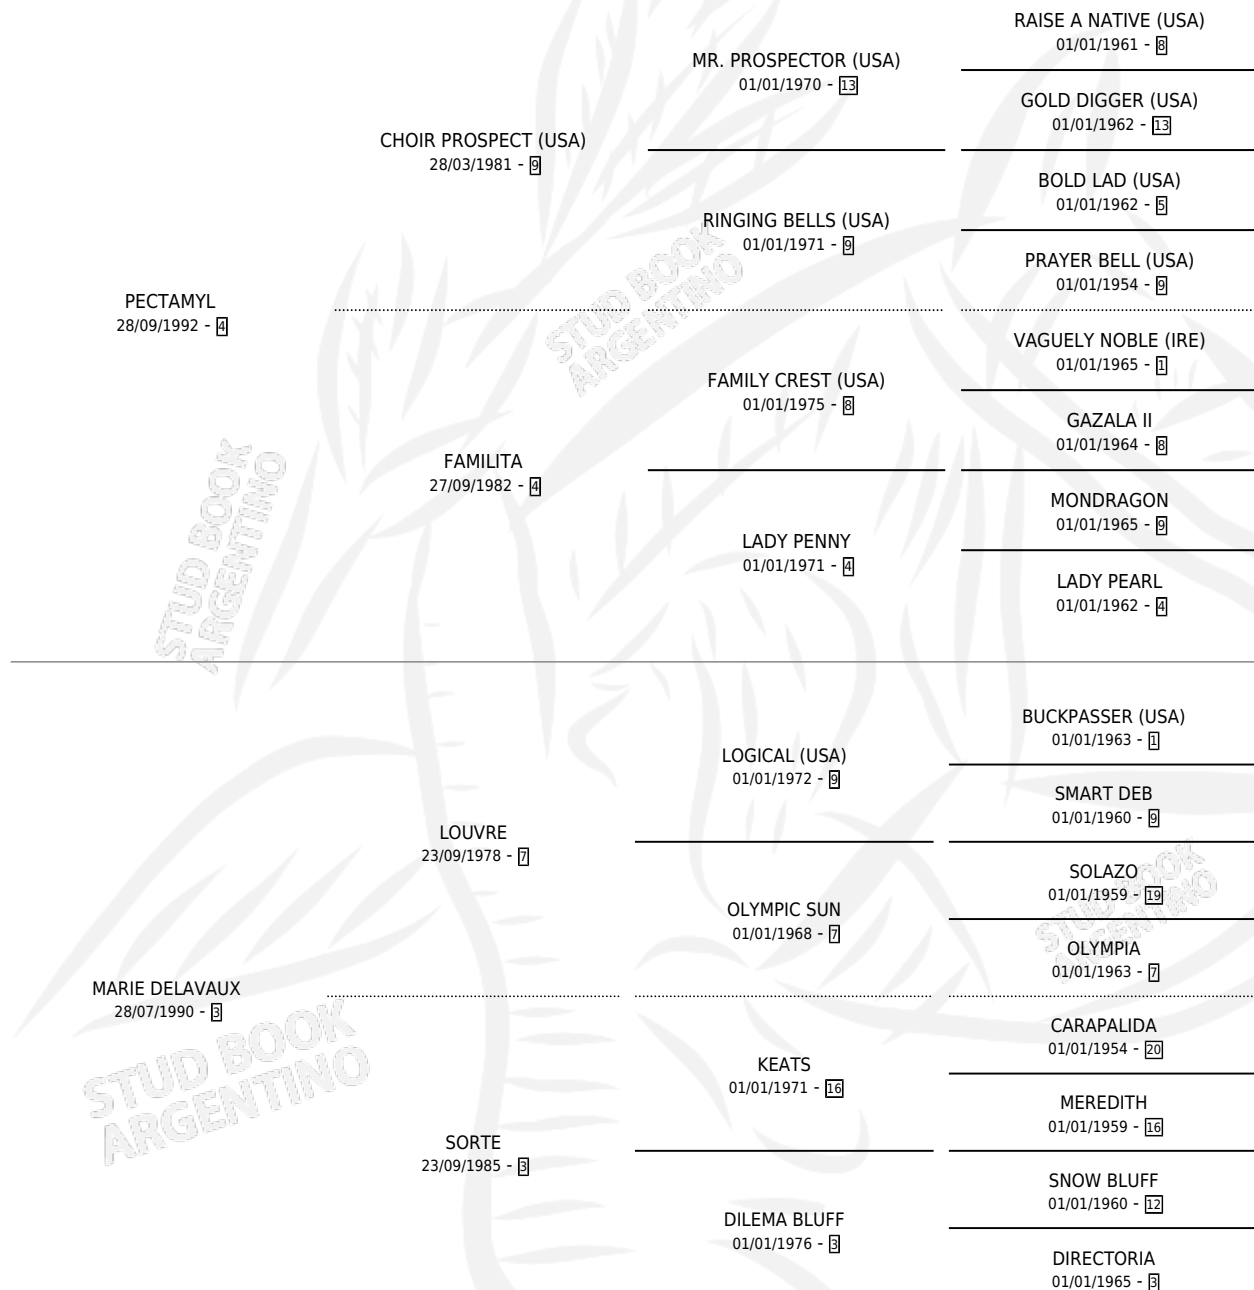

PECTA MARIA

por PECTAMYL y MARIE DELAUAUX por LOUVRE

Argentina · Hembra · Zaino · SP · 29/08/2004
Familia 3-h · Volumen 38

ESTADO

TIPIFICACIÓN SANGUÍNEA	X
TIPIFICACIÓN POR ADN	✓
PASAPORTE	✓
IDENTIFICACIÓN POR MICROCHIP	X
REPRODUCTOR	✓

Lugar de nacimiento: Los Caldenes

Criador: Sin dato

~

HIJOS

	MACHOS	HEMBRAS
6 NACIERON	0	6
SIN ACTUACIONES		

PEDIGREE