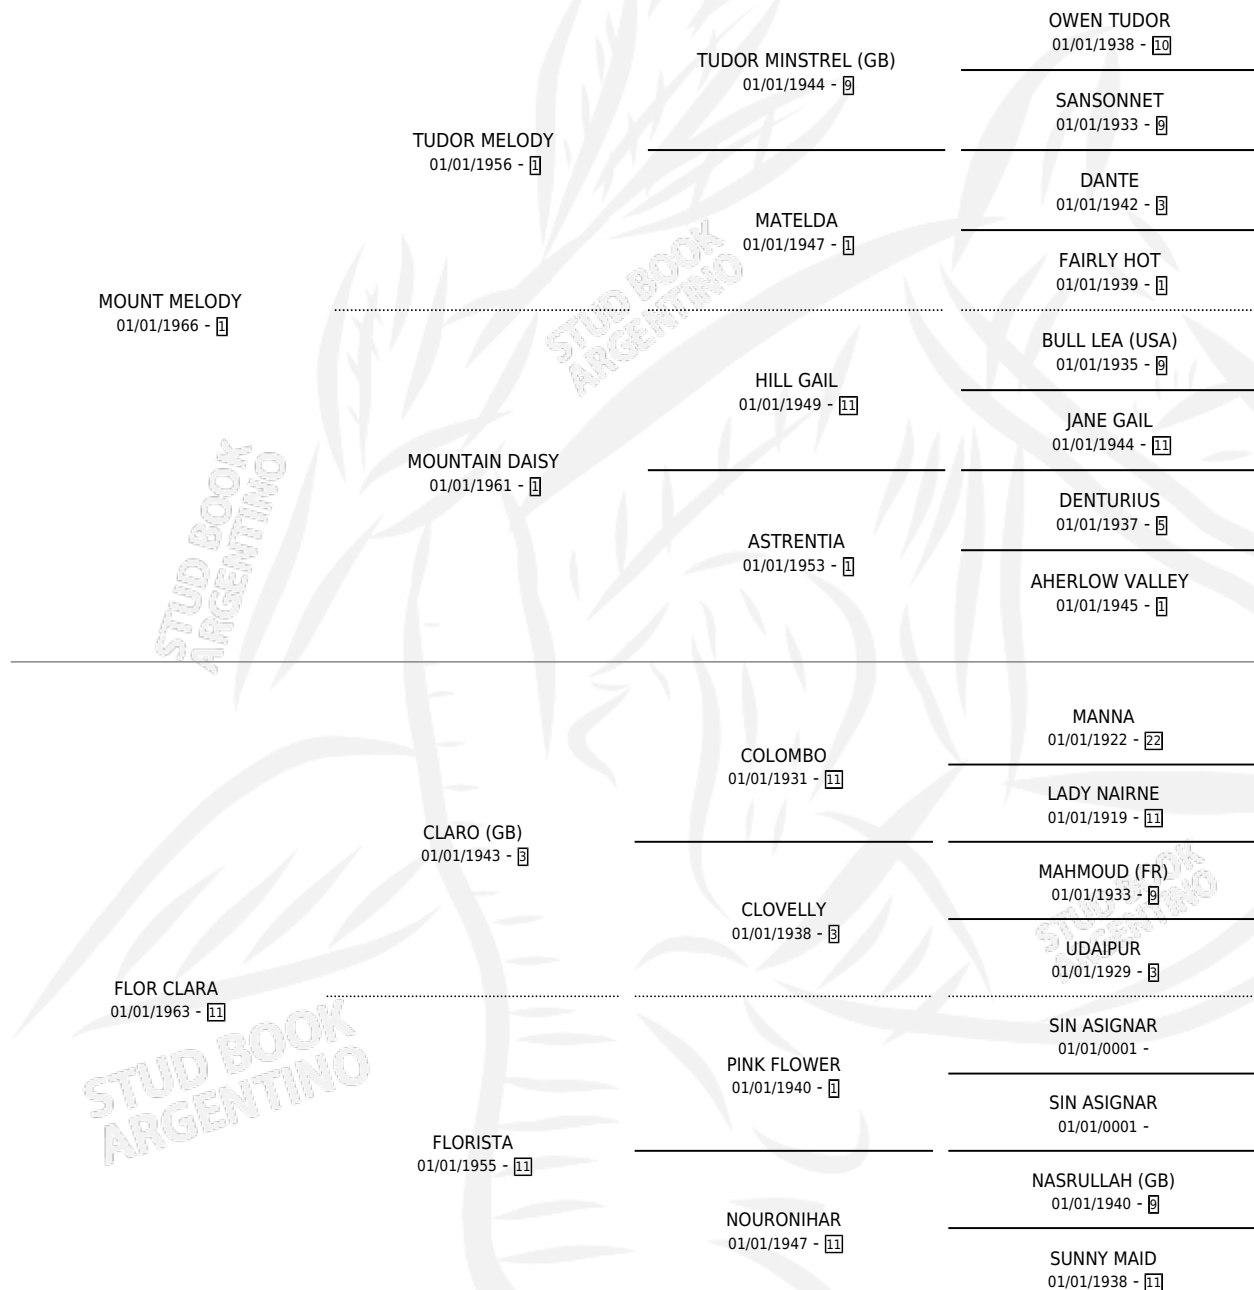

FRAGRANT LADY

por MOUNT MELODY y FLOR CLARA por CLARO (GB)

Argentina · Hembra · Zaino Doradillo · SP · 01/01/1974
Familia 11-f · Volumen 28

ESTADO

TIPIFICACIÓN SANGUÍNEA	X
TIPIFICACIÓN POR ADN	X
PASAPORTE	X
IDENTIFICACIÓN POR MICROCHIP	X
REPRODUCTOR	✓

Lugar de nacimiento: Campo particular

Criador: Sin dato

~

HIJOS

	MACHOS	HEMBRAS
8 NACIERON	5	3
5 CORRIERON	3	2
3 GANARON	2	1
0 GANADORES CL	0 GANADORES GR	0 GANADORES G1

PEDIGREE

CAMPAÑA

Solo carreras oficiales de Argentina