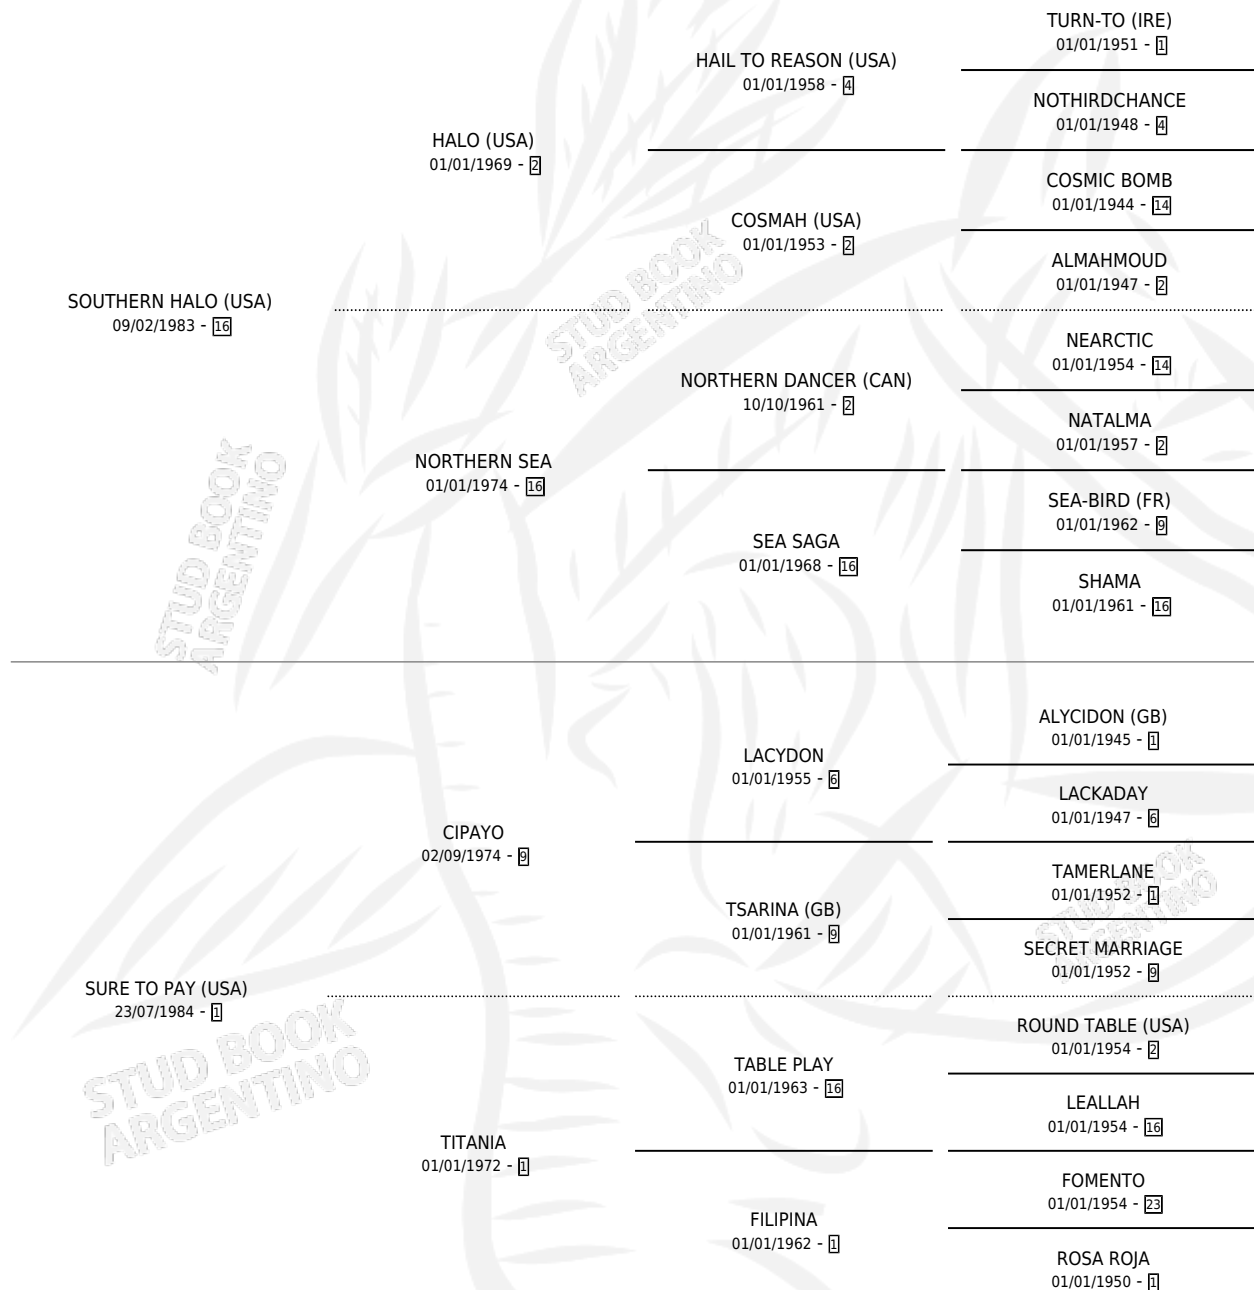

SUPREME CHARM

por SOUTHERN HALO (USA) y SURE TO PAY (USA) por CIPAYO

Argentina · Hembra · Zaino Doradillo · SP · 24/09/2004
Familia 1-s · Volumen 38

ESTADO

TIPIFICACIÓN SANGUÍNEA	X
TIPIFICACIÓN POR ADN	✓
PASAPORTE	X
IDENTIFICACIÓN POR MICROCHIP	X
REPRODUCTOR	✓

Lugar de nacimiento: Clausan

Criador: Clausan

~

HIJOS

	MACHOS	HEMBRAS
6 NACIERON	5	1
5 CORRIERON	4	1
5 GANARON	4	1

1	1	0
GANADORES CL	GANADORES GR	GANADORES G1

PEDIGREE

S