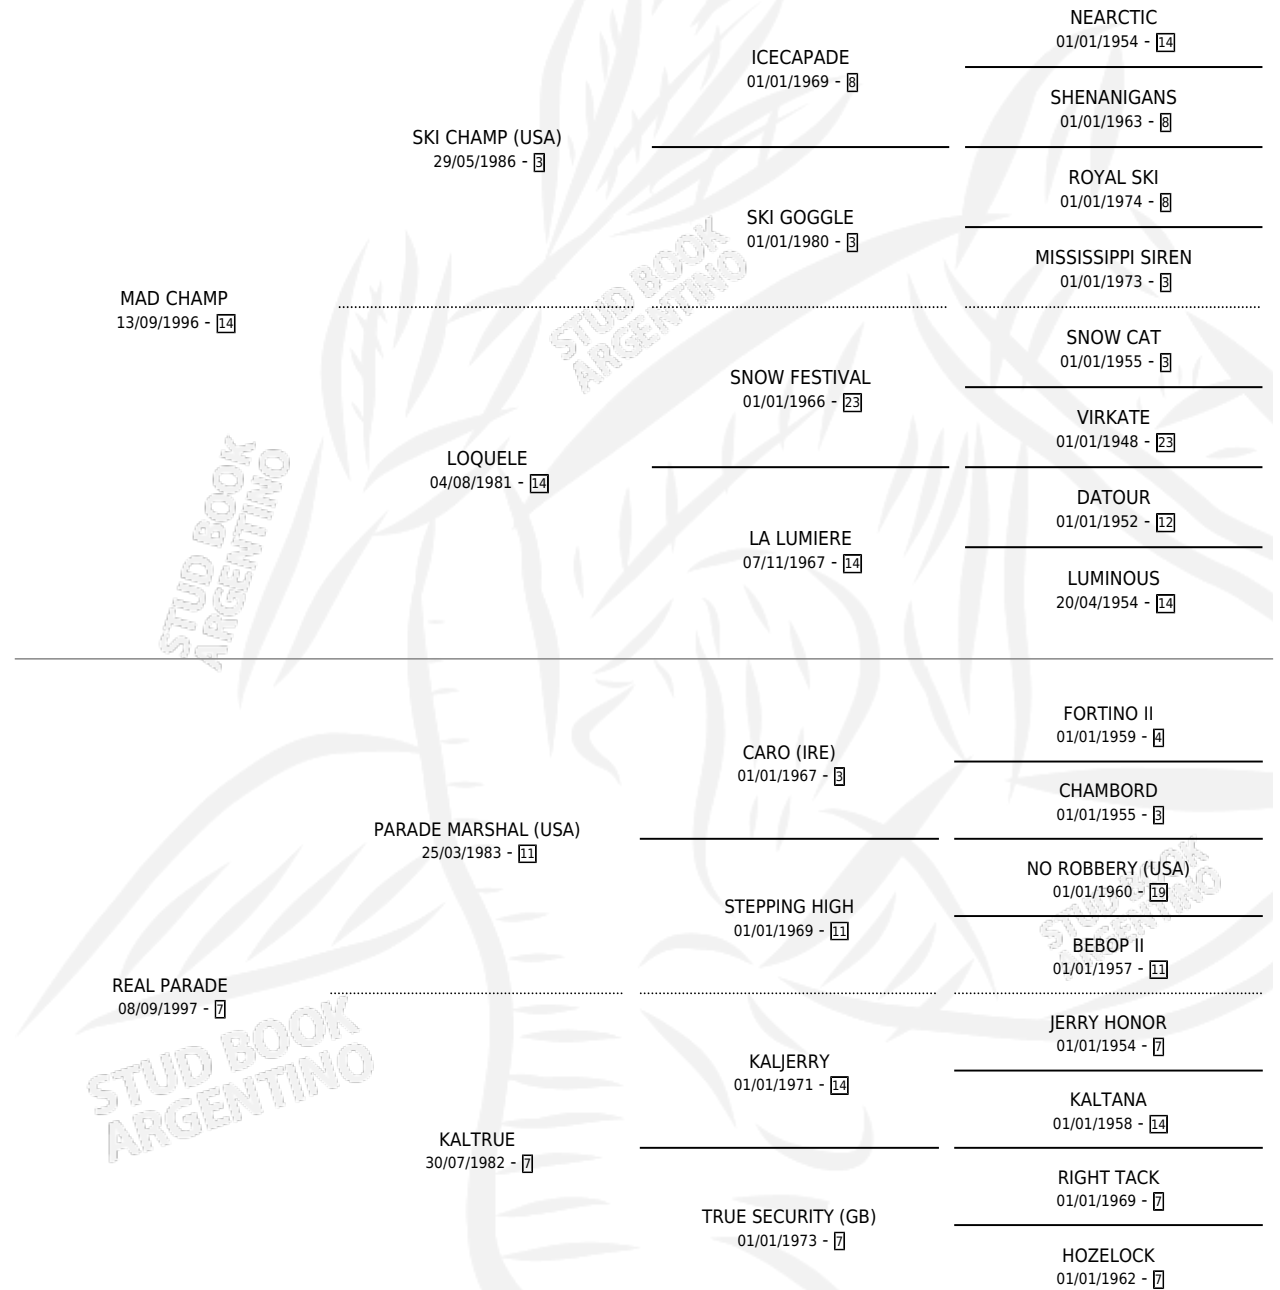

REAL MAD

por MAD CHAMP y REAL PARADE por PARADE MARSHAL (USA)

Argentina · Macho · Zaino Colorado · SP · 12/09/2004
Familia 7 · Volumen 38

ESTADO

TIPIFICACIÓN SANGUÍNEA	X
TIPIFICACIÓN POR ADN	✓
PASAPORTE	X
IDENTIFICACIÓN POR MICROCHIP	X
REPRODUCTOR	X

Lugar de nacimiento: El Tala
Criador: Firmamento

PEDIGREE

CAMPAÑA

Solo carreras oficiales de Argentina

POR EDAD

EDAD	CC	1°	2°	3°	4°	5°	NP	CLC	CLG	CLCG1	CLGG1	IMPORTE	GANANCIA / CC
2 AÑOS	3	0	0	1	1	1	0	0	0	0	0	\$6,100	\$2,033
3 AÑOS	3	0	0	0	2	0	1	0	0	0	0	\$5,400	\$1,800
4 AÑOS	2	0	0	0	0	1	1	0	0	0	0	\$1,300	\$650
5 AÑOS	3	0	0	0	1	1	1	0	0	0	0	\$2,800	\$933
6 AÑOS	2	0	0	1	0	0	1	0	0	0	0	\$4,000	\$2,000
TOTALES	13	0	0	2	4	3	4	0	0	0	0	\$19,600	\$1,508
%		0.0%	0.0%	15.4%	30.8%	23.1%	30.8%	0.0%	0.0%	0.0%	0.0%		