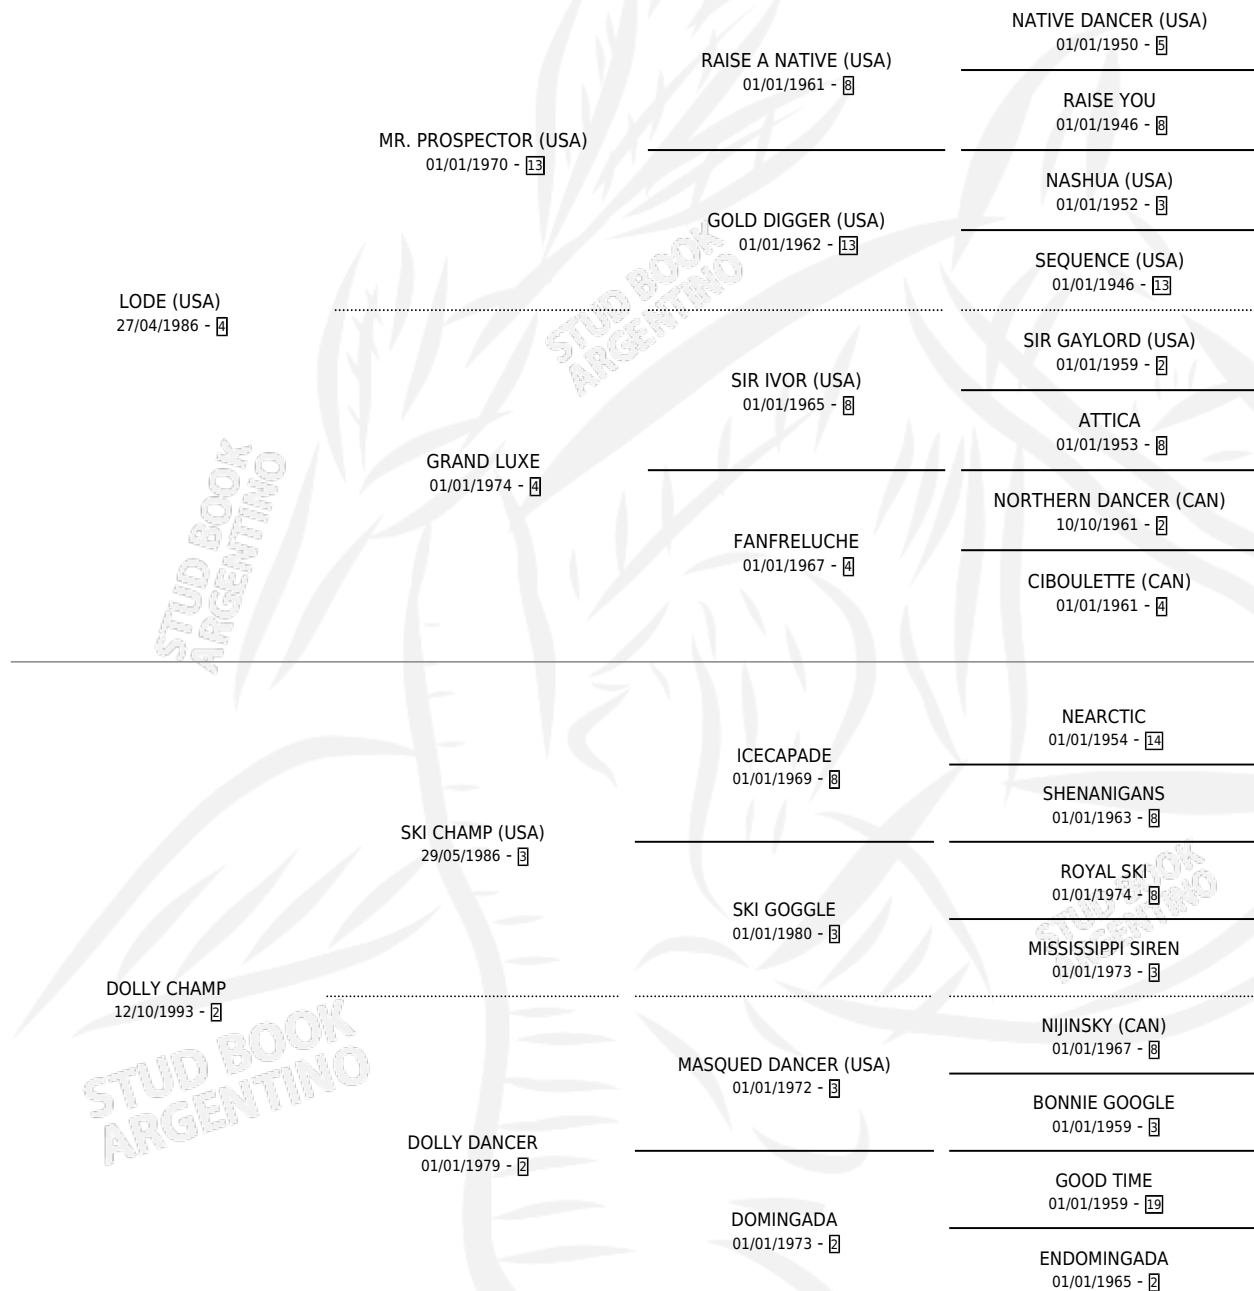

LO CHAMPION

por **LODE (USA)** y **DOLLY CHAMP** por **SKI CHAMP (USA)**

Argentina · Macho · Tordillo · SP · 09/09/2004
Familia 2-e · Volumen 38

ESTADO

TIPIFICACIÓN SANGUÍNEA	X
TIPIFICACIÓN POR ADN	✓
PASAPORTE	X
IDENTIFICACIÓN POR MICROCHIP	X
REPRODUCTOR	✓

Lugar de nacimiento: Firmamento

Criador: Firmamento

~

HIJOS

	MACHOS	HEMBRAS
12 NACIERON	6	6
6 CORRIERON	4	2
1 GANARON	1	0
0 GANADORES CL	0 GANADORES GR	0 GANADORES G1

PEDIGREE

~

CAMPAÑA

Solo carreras oficiales de Argentina

POR EDAD

EDAD	CC	1°	2°	3°	4°	5°	NP	CLC	CLG	CLCG1	CLGG1	IMPORTE	GANANCIA / CC
3 AÑOS	1	0	0	0	0	0	1	0	0	0	0	\$0	\$0
4 AÑOS	17	5	2	1	1	1	7	0	0	0	0	\$156,300	\$9,194
5 AÑOS	2	1	0	1	0	0	0	0	0	0	0	\$29,900	\$14,950
TOTALES	20	6	2	2	1	1	8	0	0	0	0	\$186,200	\$9,310
%		30.0%	10.0%	10.0%	5.0%	5.0%	40.0%	0.0%	0.0%	0.0%	0.0%		