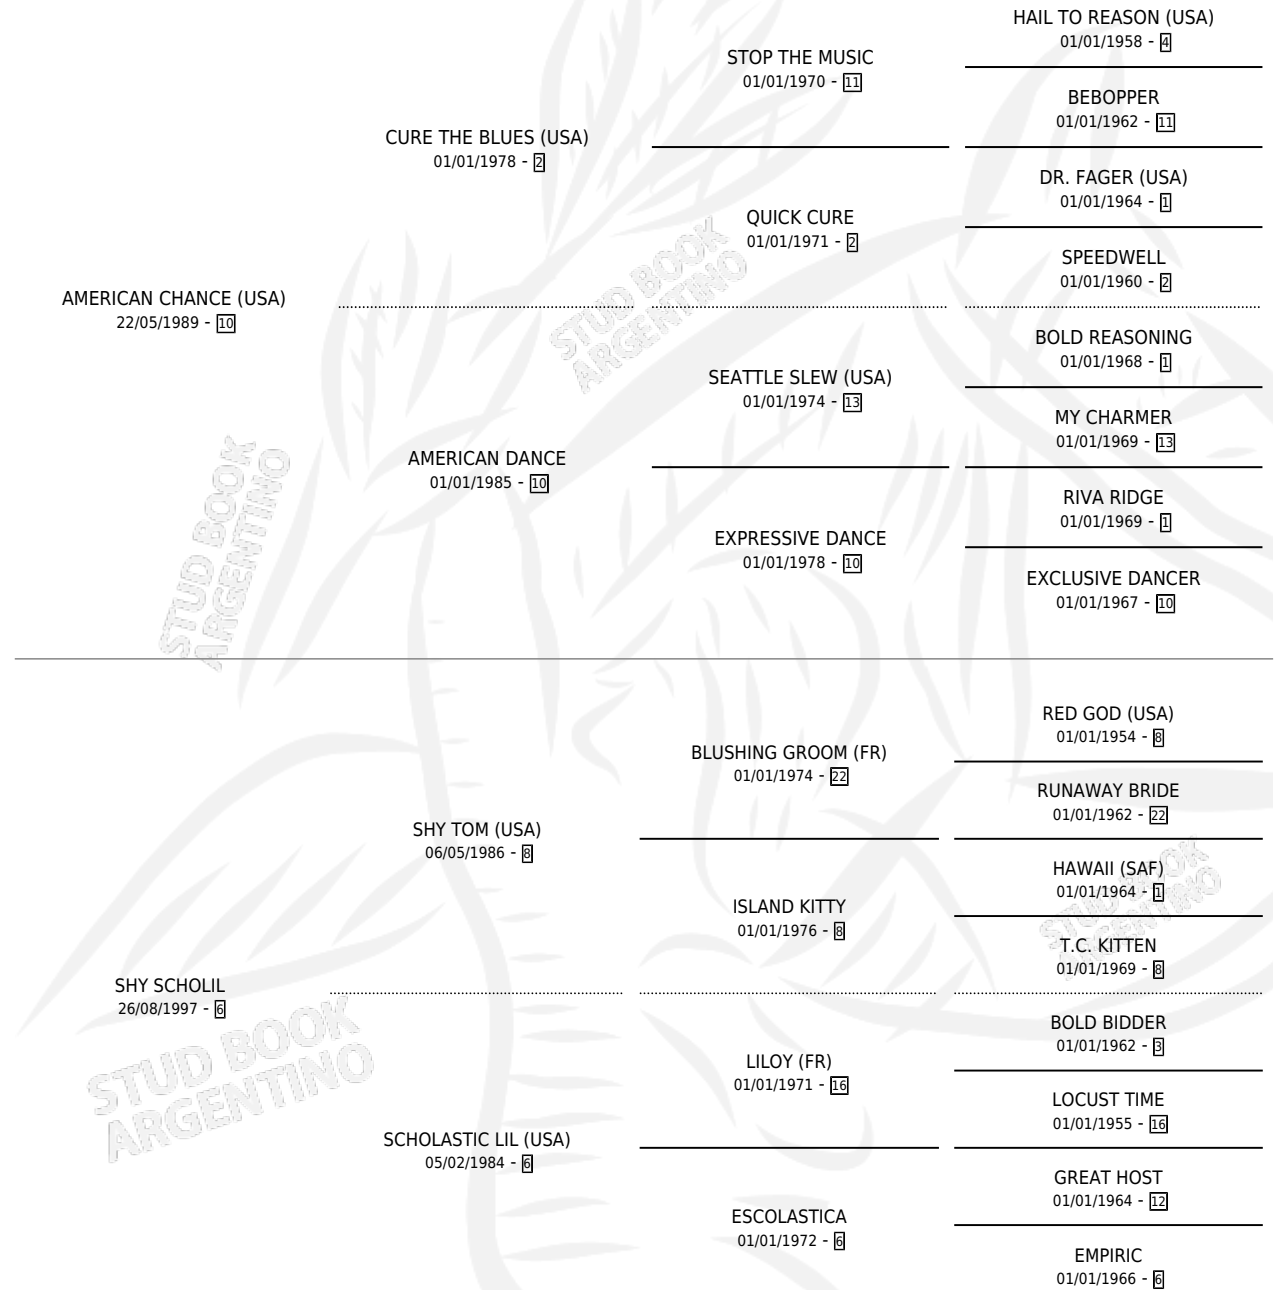

# SERENA PASION

por AMERICAN CHANCE (USA) y SHY SCHOLIL por SHY TOM (USA)

Argentina · Hembra · Zaino Doradillo · SP · 15/09/2004  
Familia 6-f · Volumen 38

## ESTADO

TIPIFICACIÓN SANGUÍNEA	X
TIPIFICACIÓN POR ADN	✓
PASAPORTE	X
IDENTIFICACIÓN POR MICROCHIP	X
REPRODUCTOR	✓

**Lugar de nacimiento:** Avourneen

**Criador:** Avourneen

## PEDIGREE

**EXPORTACIÓN / IMPORTACIÓN**

FECHA	MOVIMIENTO	PAÍS
08/06/2009	EXPORTADO	BRASIL

~

**CAMPAÑA**

Solo carreras oficiales de Argentina