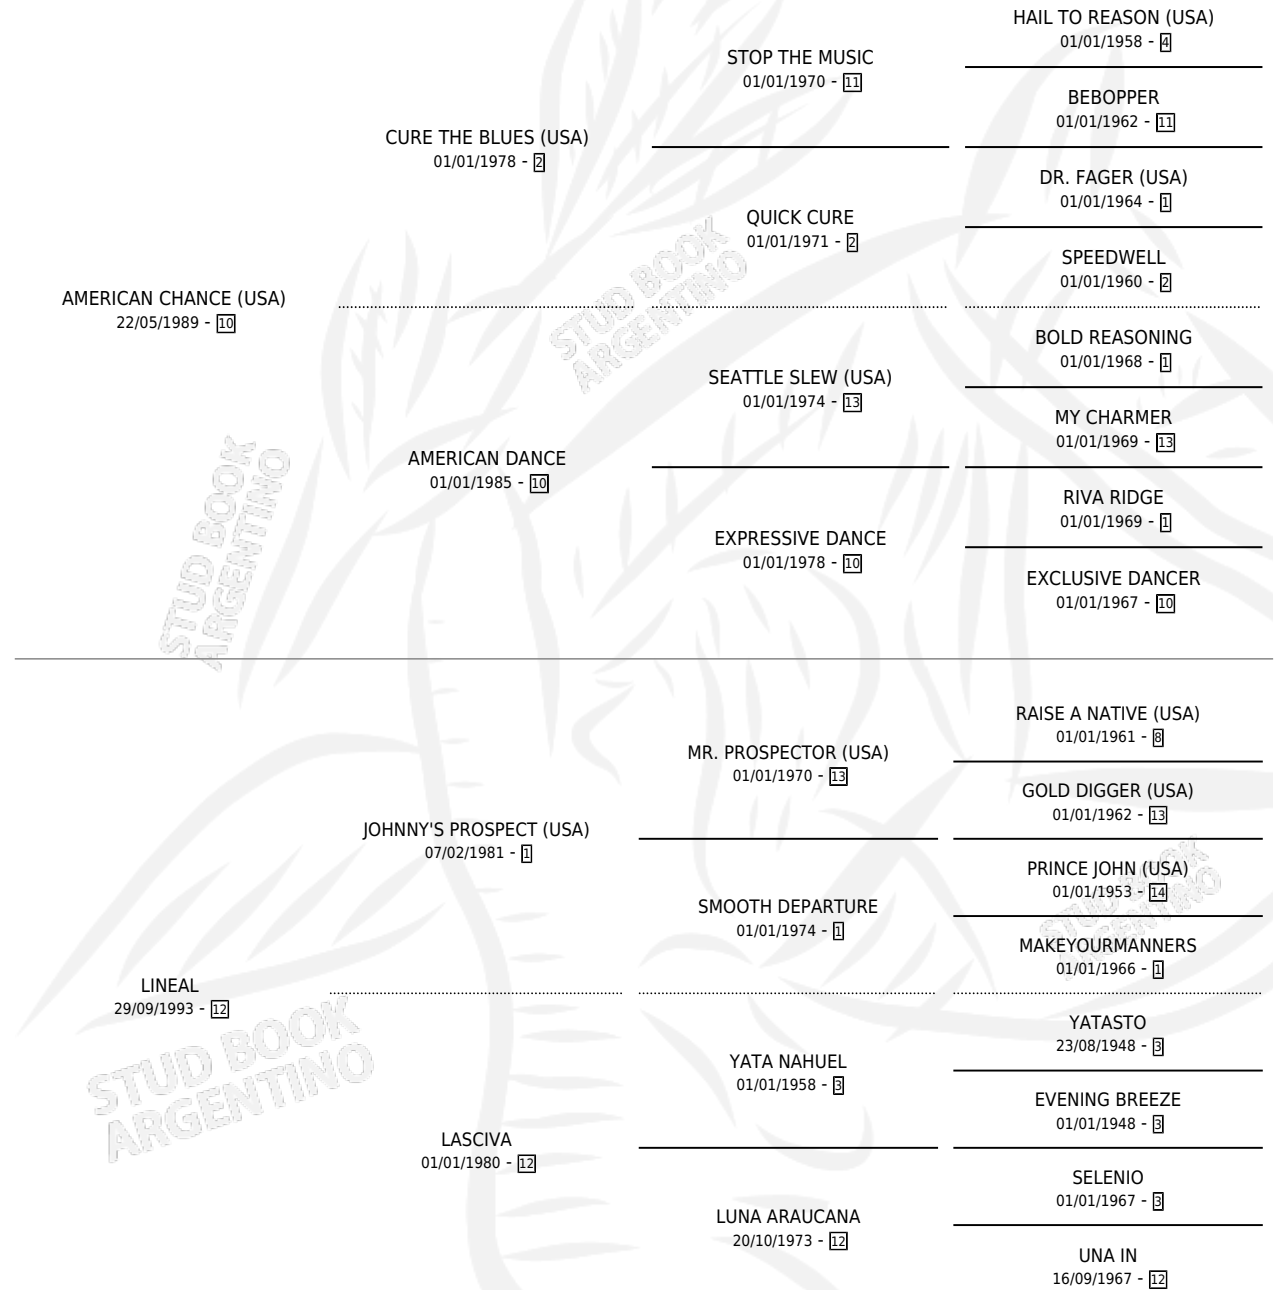

LOYAL CHANCE

por AMERICAN CHANCE (USA) y LINEAL por JOHNNY'S PROSPECT (USA)

Argentina · Macho · Zaino · SP · 17/09/2004
Familia 12-d · Volumen 38

ESTADO

TIPIFICACIÓN SANGUÍNEA	X
TIPIFICACIÓN POR ADN	✓
PASAPORTE	X
IDENTIFICACIÓN POR MICROCHIP	X
REPRODUCTOR	X

Lugar de nacimiento: Avourneen

Criador: Avourneen

PEDIGREE

EXPORTACIÓN / IMPORTACIÓN

FECHA	MOVIMIENTO	PAÍS
13/07/2009	EXPORTADO	ESTADOS UNIDOS

~

CAMPAÑA

Solo carreras oficiales de Argentina