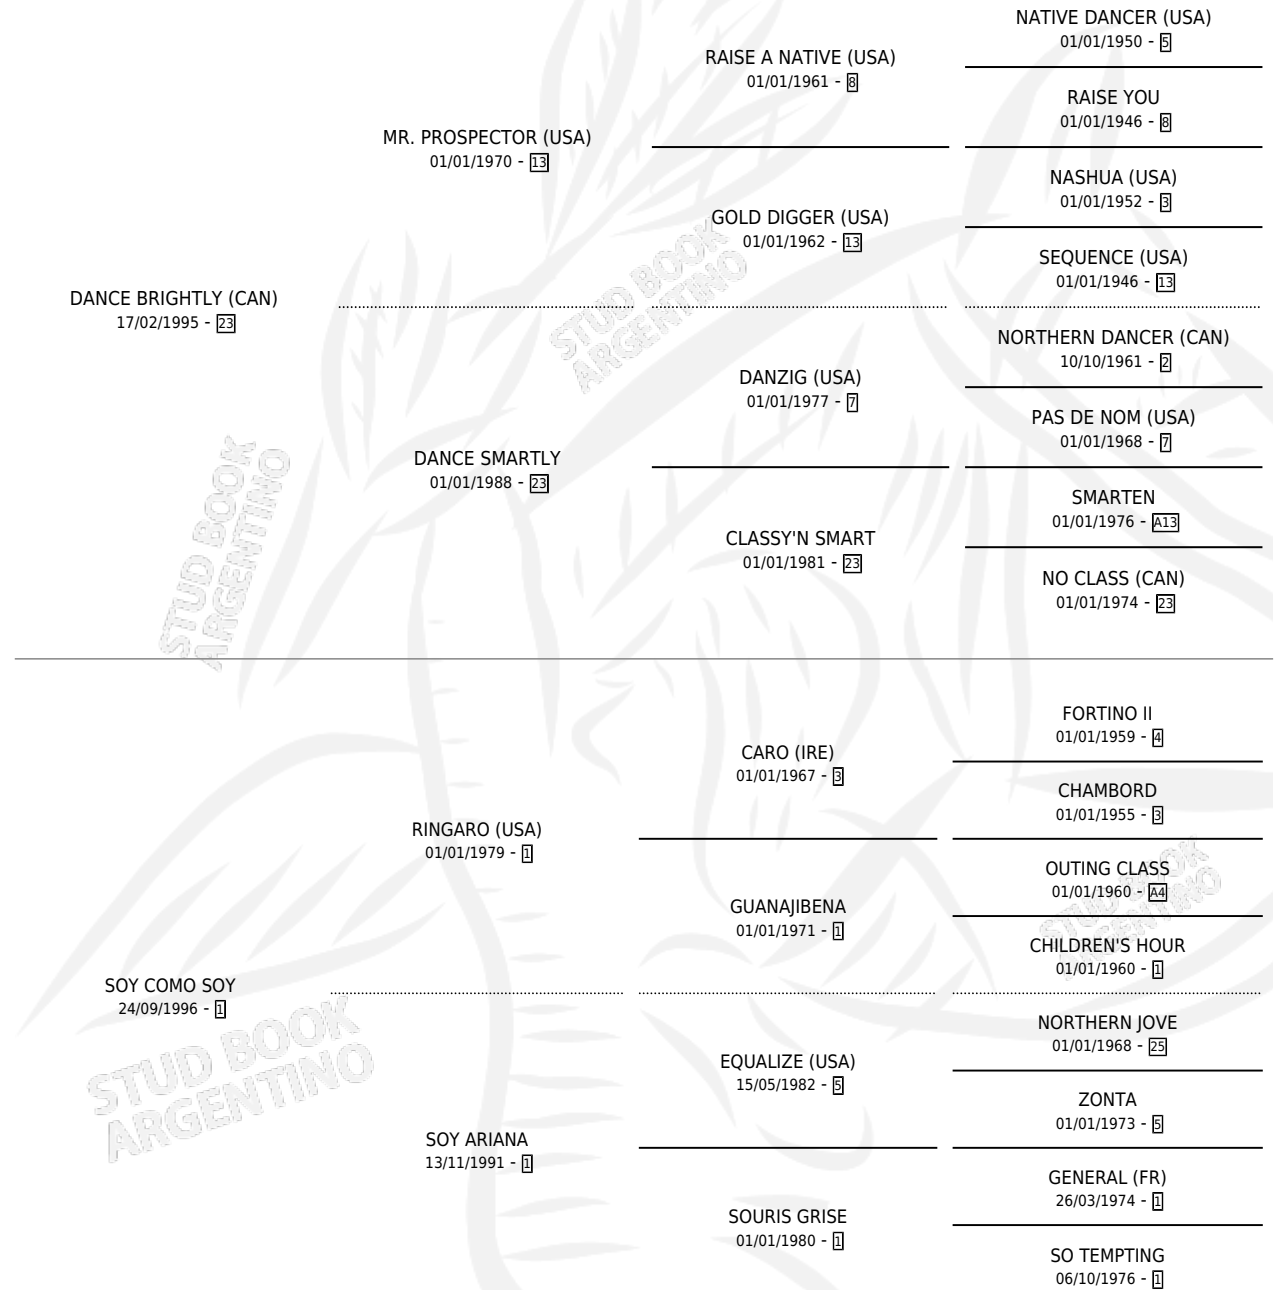

SMARTY

por **DANCE BRIGHTLY (CAN)** y **SOY COMO SOY** por **RINGARO (USA)**

Argentina · Macho · Tordillo · SP · 06/09/2004
Familia 1-o · Volumen 38

ESTADO

TIPIFICACIÓN SANGUÍNEA	X
TIPIFICACIÓN POR ADN	✓
PASAPORTE	X
IDENTIFICACIÓN POR MICROCHIP	X
REPRODUCTOR	X

Lugar de nacimiento: Avourneen

Criador: Avourneen

PEDIGREE