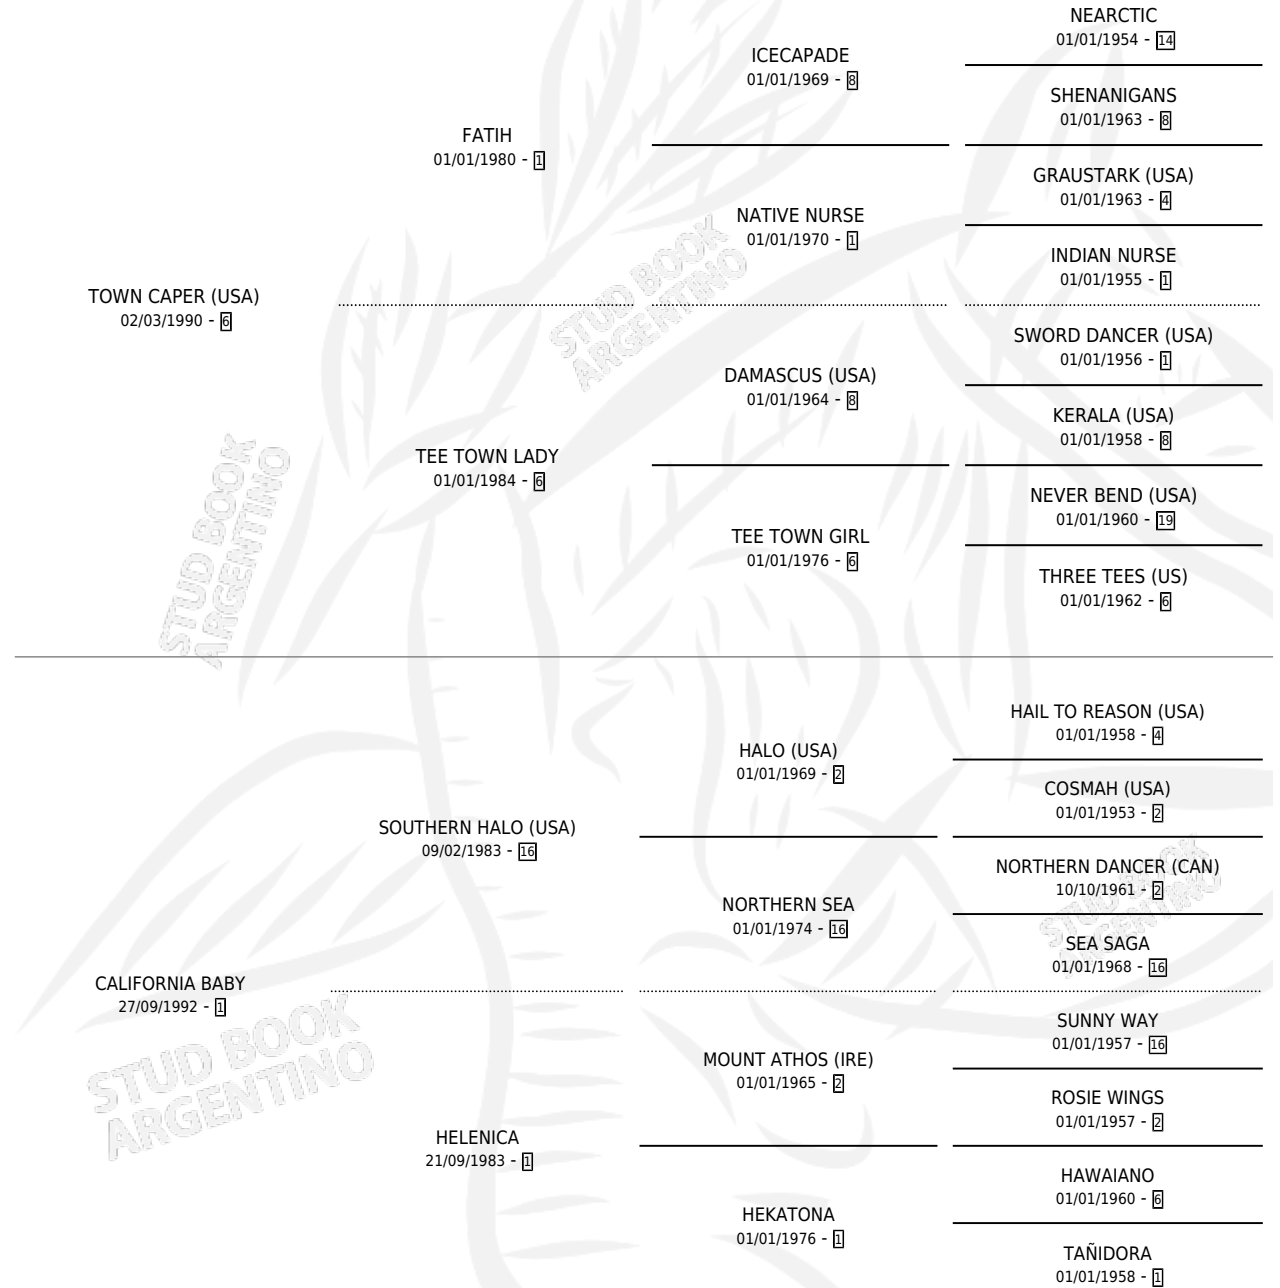

CHICO CITADINO

por TOWN CAPER (USA) y CALIFORNIA BABY por SOUTHERN HALO (USA)

Argentina · Macho · Zaino · SP · 28/08/2004
Familia 1-s · Volumen 38

ESTADO

TIPIFICACIÓN SANGUÍNEA	X
TIPIFICACIÓN POR ADN	✓
PASAPORTE	X
IDENTIFICACIÓN POR MICROCHIP	X
REPRODUCTOR	X

Lugar de nacimiento: Lomas Altas

Criador: Lomas Altas

PEDIGREE

CAMPAÑA

Solo carreras oficiales de Argentina

POR EDAD

EDAD	CC	1°	2°	3°	4°	5°	NP	CLC	CLG	CLCG1	CLGG1	IMPORTE	GANANCIA / CC
3 AÑOS	2	0	0	0	1	0	1	0	0	0	0	\$2,700	\$1,350
4 AÑOS	7	3	0	1	0	1	2	0	0	0	0	\$96,000	\$13,714
5 AÑOS	14	1	0	2	2	2	7	0	0	0	0	\$32,180	\$2,299
6 AÑOS	1	0	0	0	0	0	1	0	0	0	0	\$0	\$0
TOTALES	24	4	0	3	3	3	11	0	0	0	0	\$130,880	\$5,453
%		16.7%	0.0%	12.5%	12.5%	12.5%	45.8%	0.0%	0.0%	0.0%	0.0%		

Ganador de 4 carreras en San Isidro y Palermo - \$130,880, a los 4 y 5 años.

POR DISTANCIA

HIPODROMO	CC	1°	2°	3°	4°	5°	NP	CLC	CLG	CLCG1	CLGG1	IMPORTE
PALERMO	19	3	0	2	1	2	11	0	0	0	0	\$103,000
1000 MTS	7	0	0	0	0	1	6	0	0	0	0	\$1,000
1200 MTS	11	3	0	2	1	1	4	0	0	0	0	\$102,000
1400 MTS	1	0	0	0	0	0	1	0	0	0	0	\$0
SAN ISIDRO	4	1	0	0	2	1	0	0	0	0	0	\$25,000
1200 MTS	3	1	0	0	1	1	0	0	0	0	0	\$23,000
1000 MTS	1	0	0	0	1	0	0	0	0	0	0	\$2,000
LA PLATA	1	0	0	1	0	0	0	0	0	0	0	\$2,880
1100 MTS	1	0	0	1	0	0	0	0	0	0	0	\$2,880