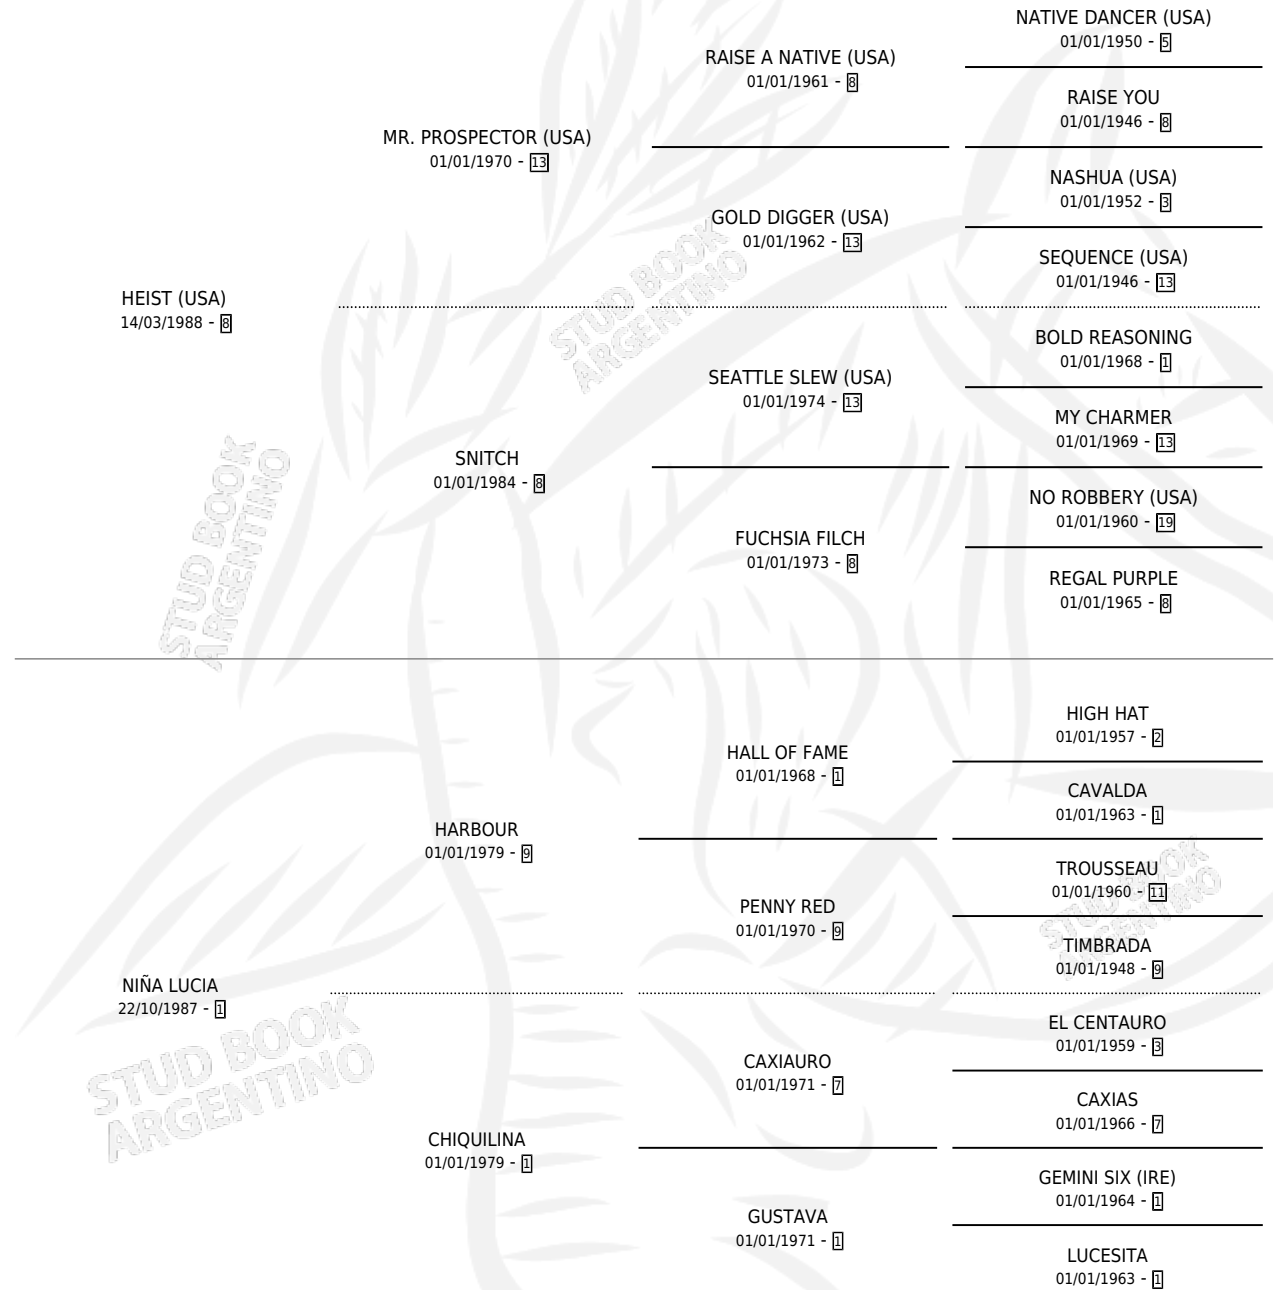

COPADORA HEI

por HEIST (USA) y NIÑA LUCIA por HARBOUR

Argentina · Hembra · Zaino · SP · 05/09/2004
Familia 1-e · Volumen 38

ESTADO

TIPIFICACIÓN SANGUÍNEA	X
TIPIFICACIÓN POR ADN	X
PASAPORTE	X
IDENTIFICACIÓN POR MICROCHIP	X
REPRODUCTOR	X

Lugar de nacimiento: Caryjuan
Criador: Beran Juan Carlos Alberto

PEDIGREE