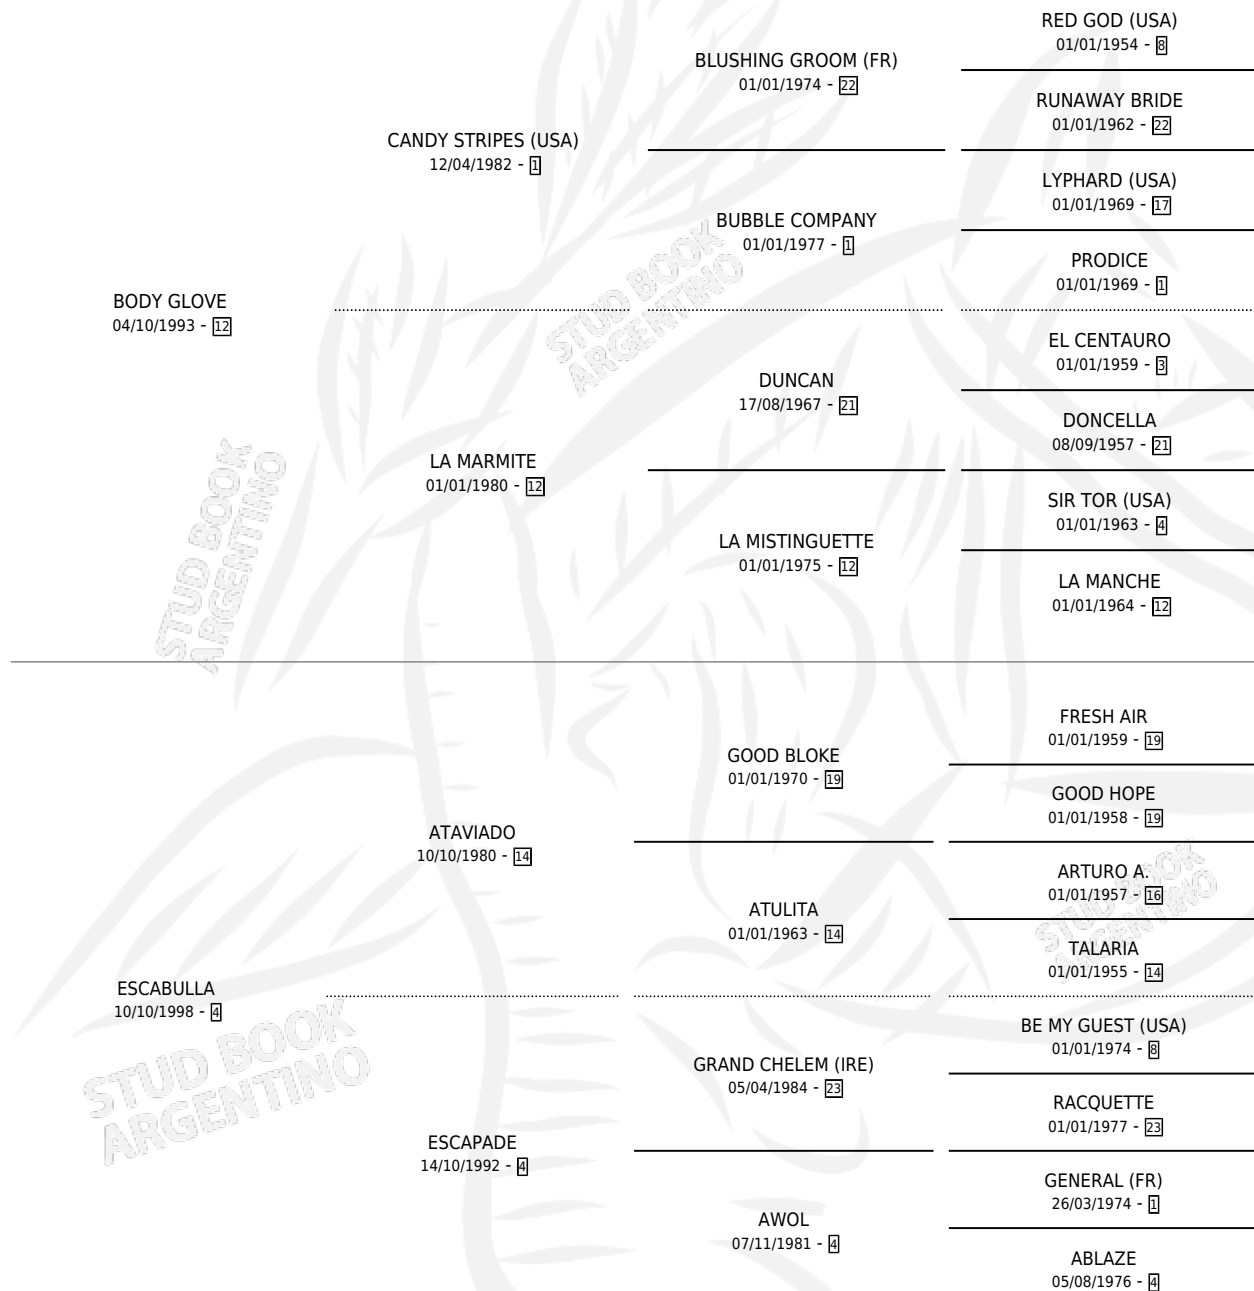

ESPIRO

por **BODY GLOVE** y **ESCABULLA** por **ATAVIADO**

Argentina · Macho · Zaino · SP · 03/09/2004
Familia 4-c · Volumen 38

ESTADO

TIPIFICACIÓN SANGUÍNEA	X
TIPIFICACIÓN POR ADN	✓
PASAPORTE	X
IDENTIFICACIÓN POR MICROCHIP	X
REPRODUCTOR	X

Lugar de nacimiento: Don Yayo
Criador: Solveyra Eduardo Alfredo

PEDIGREE

CAMPAÑA

Solo carreras oficiales de Argentina

POR EDAD

EDAD	CC	1°	2°	3°	4°	5°	NP	CLC	CLG	CLCG1	CLGG1	IMPORTE	GANANCIA / CC
2 AÑOS	1	1	0	0	0	0	0	0	0	0	0	\$30,000	\$30,000
3 AÑOS	5	0	0	0	1	1	3	2	0	2	0	\$6,150	\$1,230
5 AÑOS	4	1	0	0	0	0	3	0	0	0	0	\$15,000	\$3,750
TOTALES	10	2	0	0	1	1	6	2	0	2	0	\$51,150	\$5,115
%		20.0%	0.0%	0.0%	10.0%	10.0%	60.0%	20.0%	0.0%	100%	0.0%		