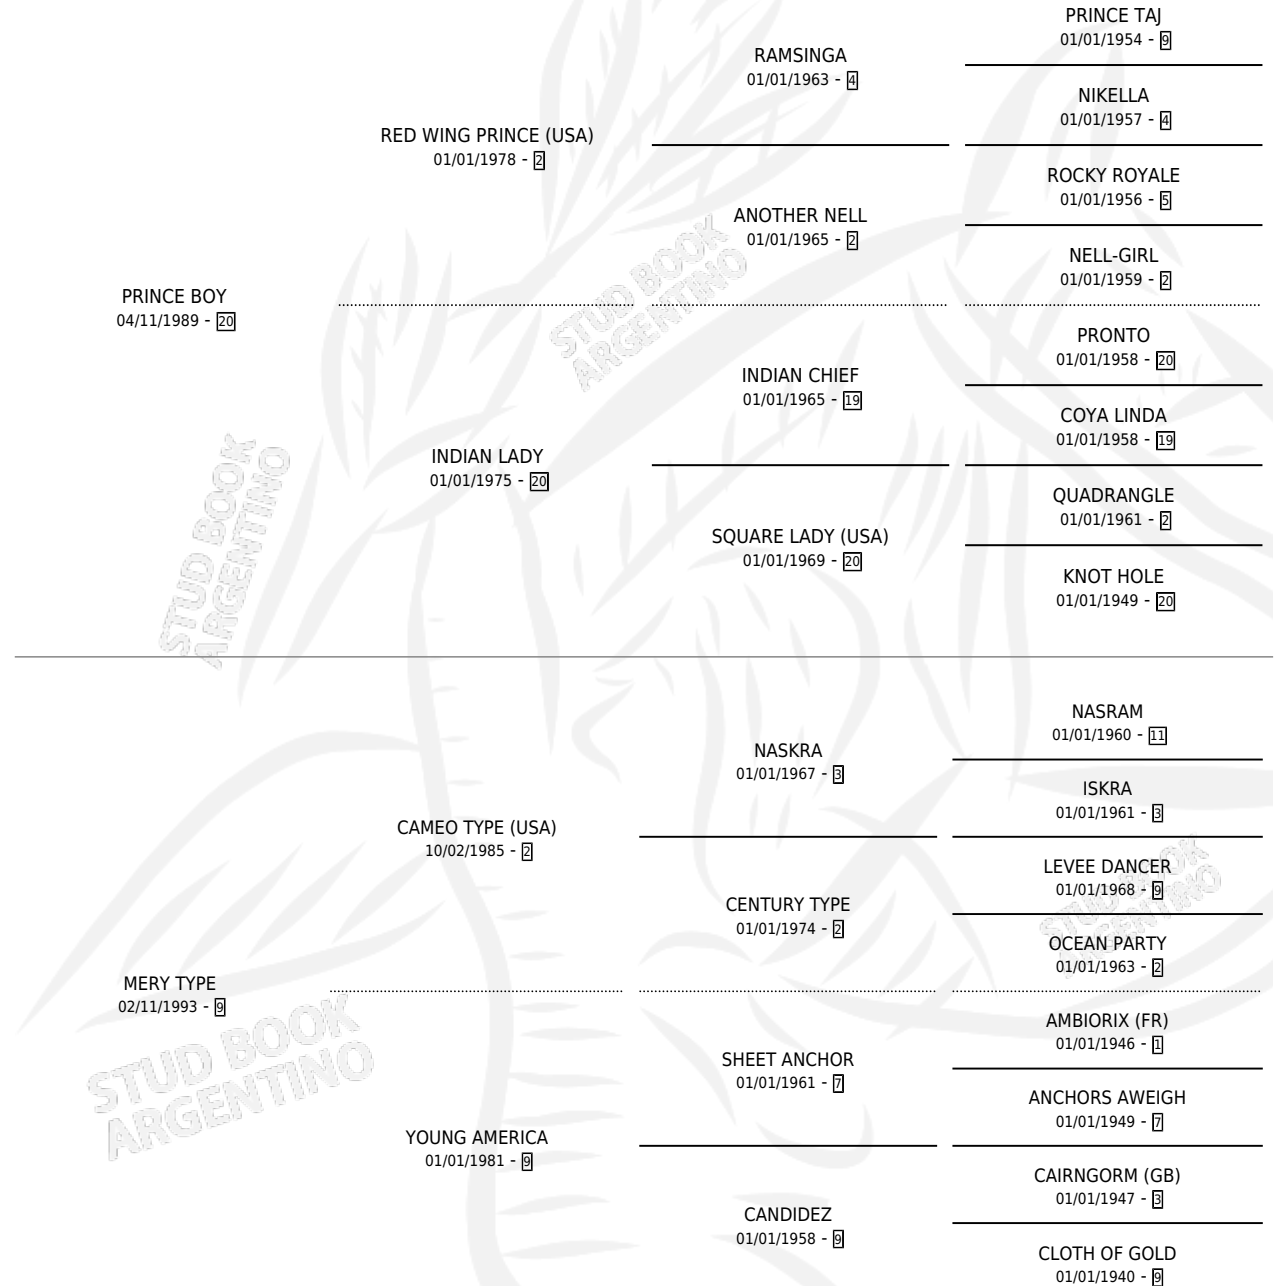

GOOD MERY

por PRINCE BOY y MERY TYPE por CAMEO TYPE (USA)

Argentina · Hembra · Alazan · SP · 21/09/2004
Familia 9-c · Volumen 38

ESTADO

TIPIFICACIÓN SANGUÍNEA	X
TIPIFICACIÓN POR ADN	✓
PASAPORTE	X
IDENTIFICACIÓN POR MICROCHIP	X
REPRODUCTOR	✓

Lugar de nacimiento: San Jose del Socorro

Criador: San Jose de El Socorro Saayc

~

HIJOS

	MACHOS	HEMBRAS
1 NACIERON	1	0
SIN ACTUACIONES		

PEDIGREE