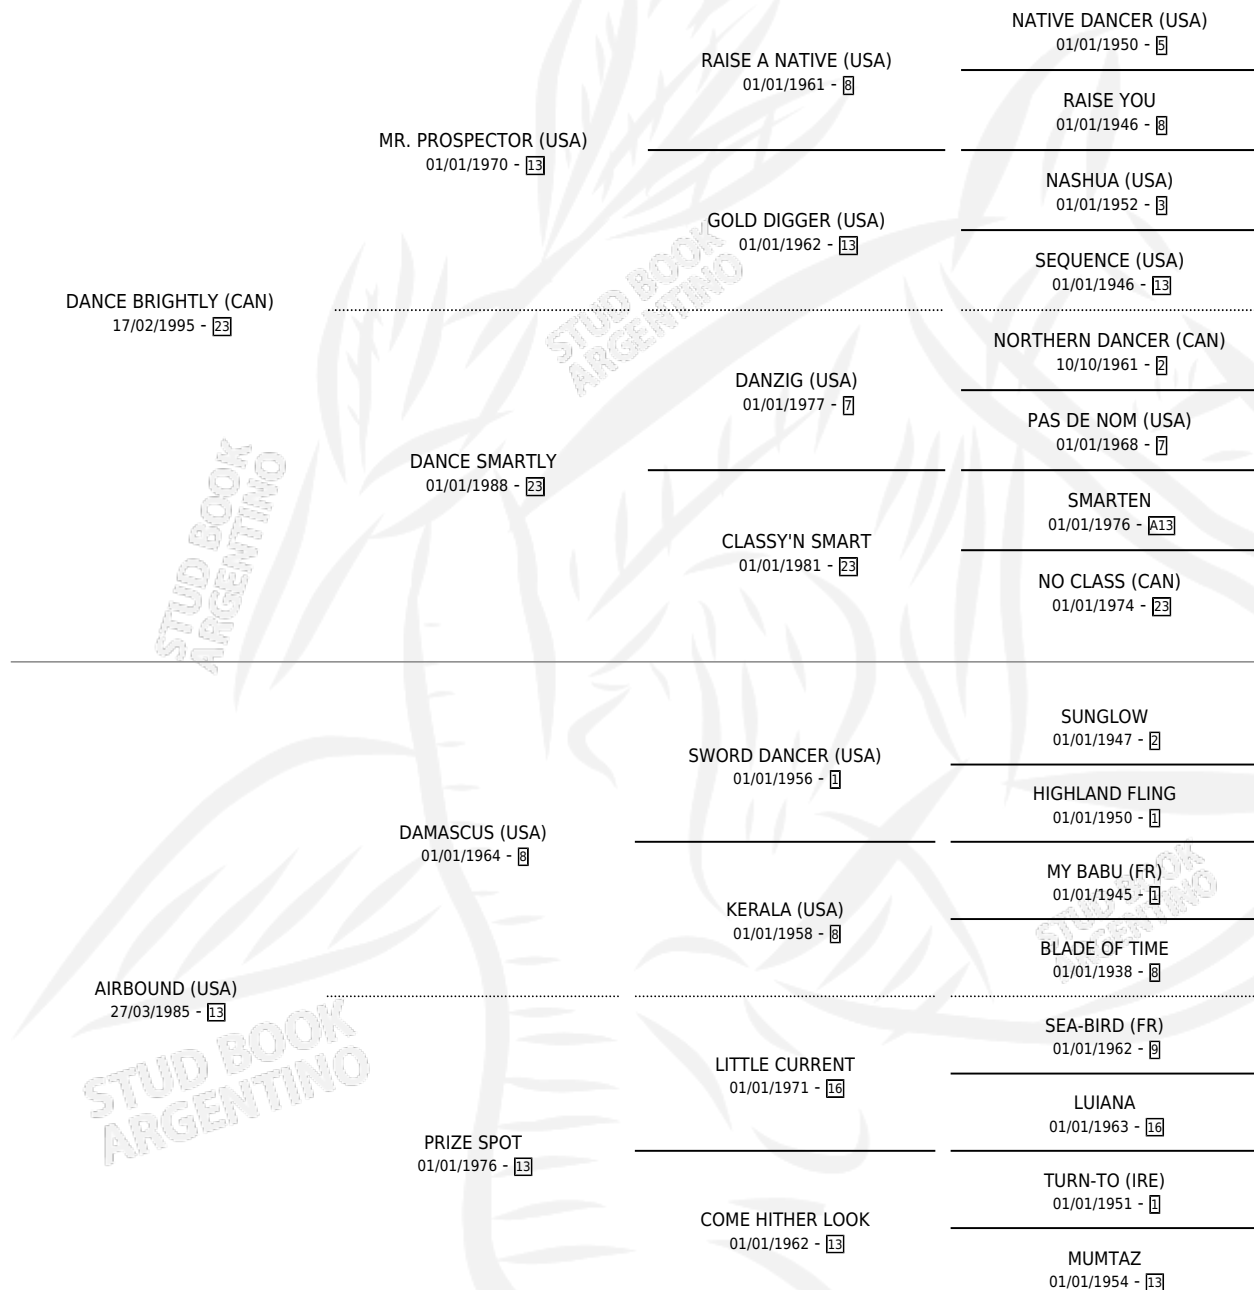

DOÑA ALADA

por **DANCE BRIGHTLY (CAN)** y **AIRBOUND (USA)** por **DAMASCUS (USA)**

Argentina · Hembra · Zaino Doradillo · SP · 25/09/2004
Familia 13-b · Volumen 38

ESTADO

TIPIFICACIÓN SANGUÍNEA	X
TIPIFICACIÓN POR ADN	✓
PASAPORTE	X
IDENTIFICACIÓN POR MICROCHIP	X
REPRODUCTOR	✓

Lugar de nacimiento: San Benito

Criador: San Benito

~

HIJOS

	MACHOS	HEMBRAS
6 NACIERON	3	3
4 CORRIERON	2	2
1 GANARON	1	0
0 GANADORES CL	0 GANADORES GR	0 GANADORES G1

PEDIGREE

CAMPAÑA

Solo carreras oficiales de Argentina