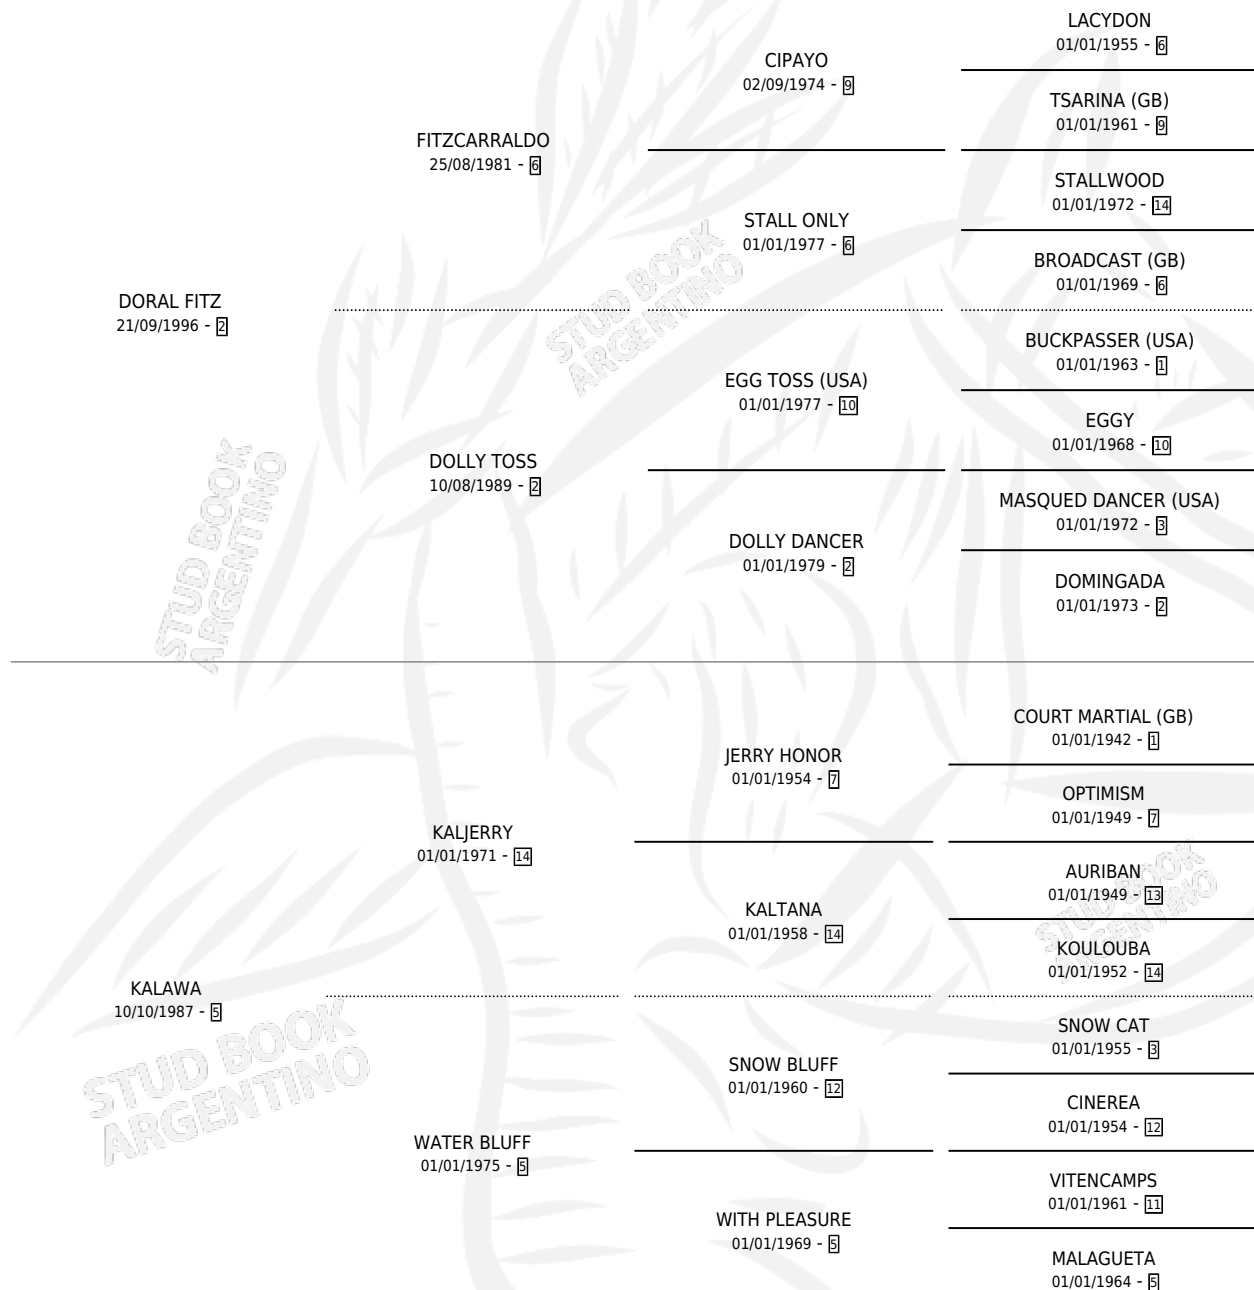

KAL FITZ

por DORAL FITZ y KALAWA por KALJERRY

Argentina · Macho · Alazan Tostado · SP · 18/09/2004
Familia 5-d · Volumen 38

ESTADO

TIPIFICACIÓN SANGUÍNEA	X
TIPIFICACIÓN POR ADN	✓
PASAPORTE	X
IDENTIFICACIÓN POR MICROCHIP	X
REPRODUCTOR	X

Lugar de nacimiento: La Oracion

Criador: Erquicia Nestor Horacio

PEDIGREE

KAL FITZ

Datos oficiales del Stud Book Argentino

Documento generado el 08/05/2026

studbook.org.ar