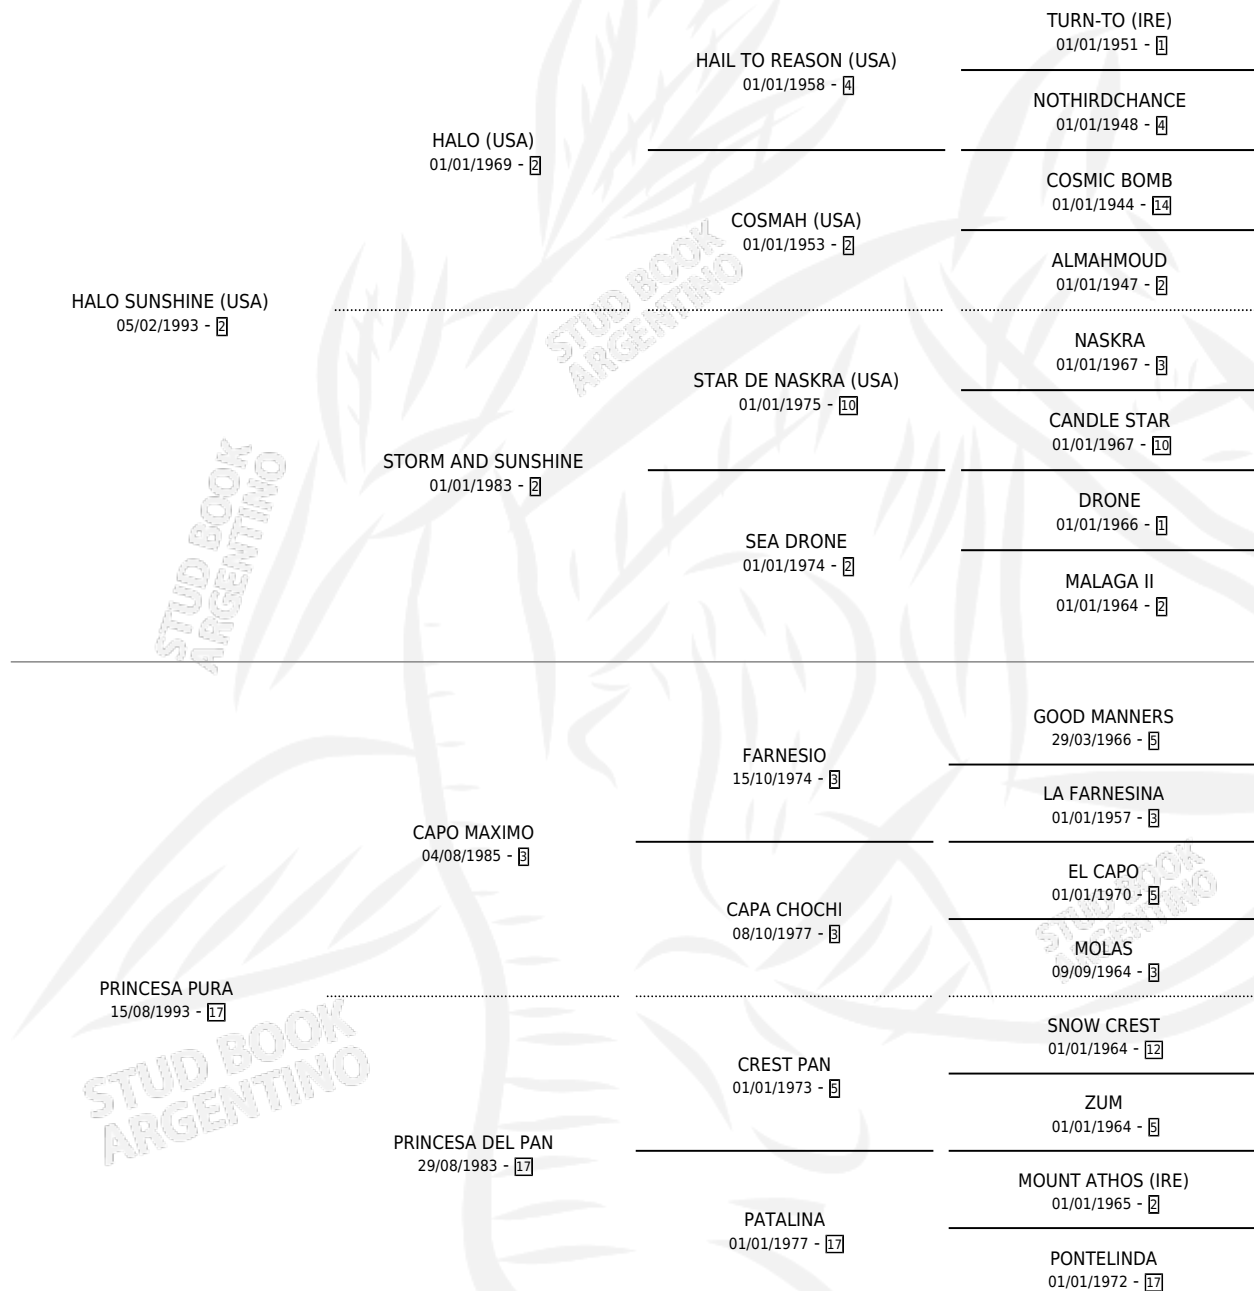

PRIMERO Y BASTA

por HALO SUNSHINE (USA) y PRINCESA PURA por CAPO MAXIMO

Argentina · Macho · Alazan Tostado · SP · 29/09/2004
Familia 17-c · Volumen 38

ESTADO

TIPIFICACIÓN SANGUÍNEA	X
TIPIFICACIÓN POR ADN	✓
PASAPORTE	X
IDENTIFICACIÓN POR MICROCHIP	X
REPRODUCTOR	X

Lugar de nacimiento: Abolengo

Criador: Abolengo

PEDIGREE

CAMPAÑA

Solo carreras oficiales de Argentina

POR EDAD

EDAD	CC	1°	2°	3°	4°	5°	NP	CLC	CLG	CLCG1	CLGG1	IMPORTE	GANANCIA / CC
3 AÑOS	3	0	1	1	0	1	0	0	0	0	0	\$13,788	\$4,596
TOTALES	3	0	1	1	0	1	0	0	0	0	0	\$13,788	\$4,596
%		0.0%	33.3%	33.3%	0.0%	33.3%	0.0%	0.0%	0.0%	0.0%	0.0%		

Placés en Palermo y San Isidro en 3 carreras disputadas.

POR DISTANCIA

HIPODROMO	CC	1°	2°	3°	4°	5°	NP	CLC	CLG	CLCG1	CLGG1	IMPORTE
PALERMO	2	0	1	0	0	1	0	0	0	0	0	\$8,675
2000 MTS	1	0	0	0	0	1	0	0	0	0	0	\$1,675
1600 MTS	1	0	1	0	0	0	0	0	0	0	0	\$7,000
SAN ISIDRO	1	0	0	1	0	0	0	0	0	0	0	\$5,113
2000 MTS	1	0	0	1	0	0	0	0	0	0	0	\$5,113