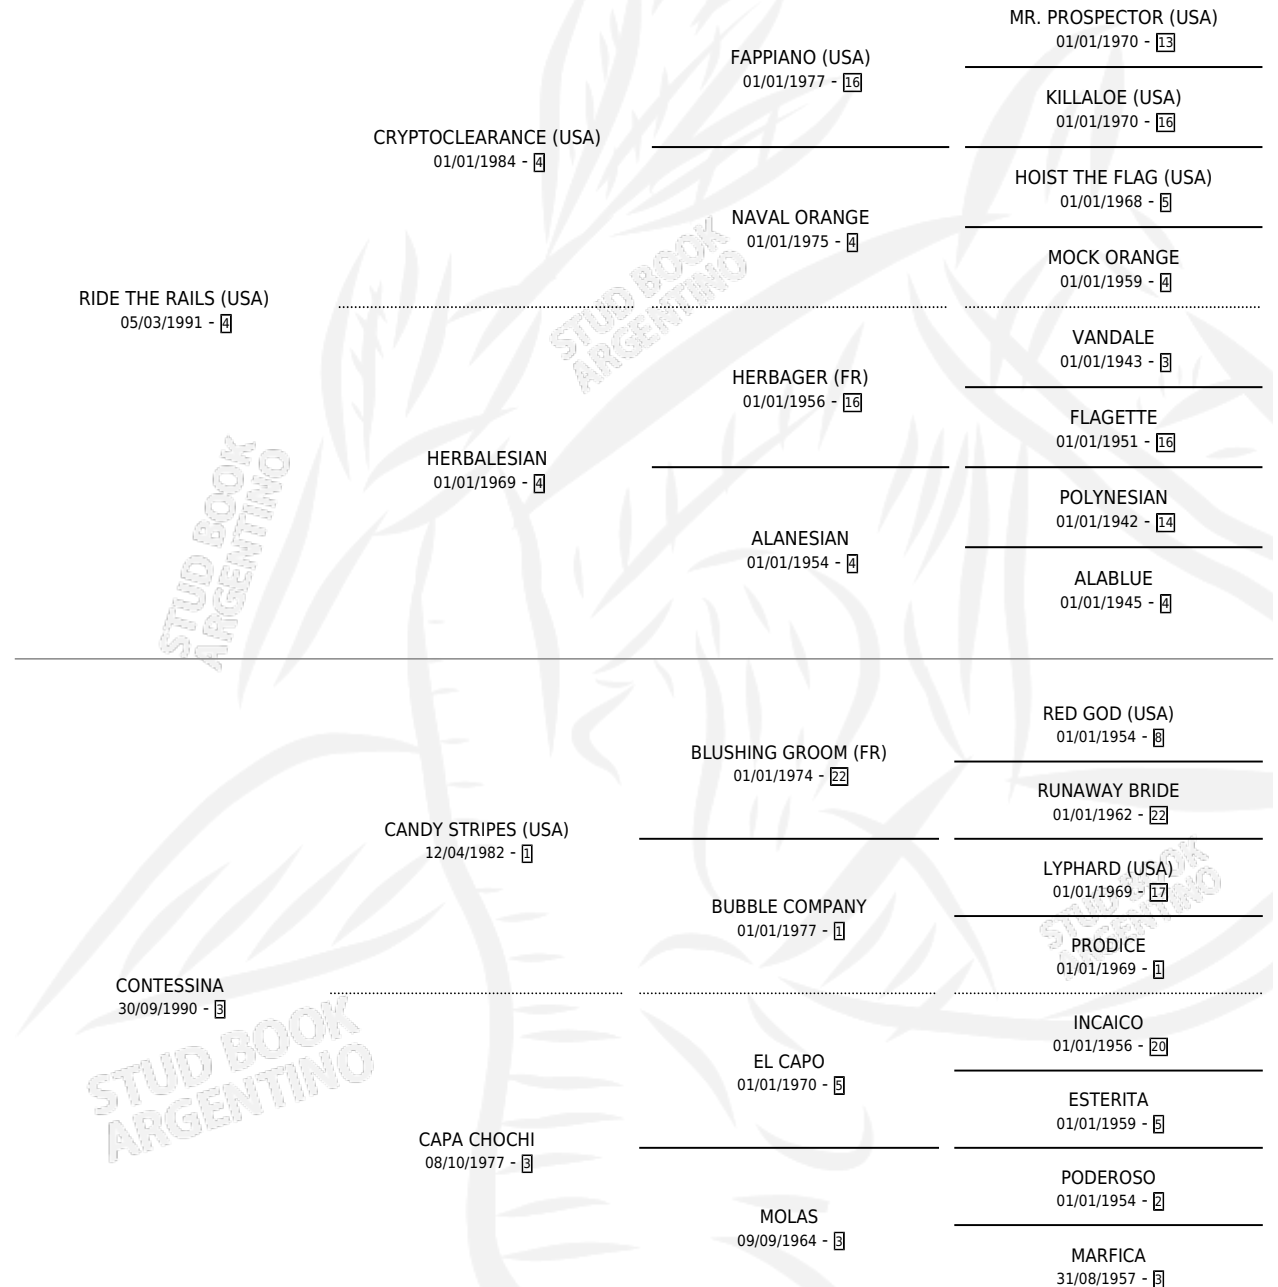

CONSULTING

por **RIDE THE RAILS (USA)** y **CONTESSINA** por **CANDY STRIPES (USA)**

Argentina · Macho · Zaino · SP · 18/09/2004
Familia 3-h · Volumen 38

ESTADO

TIPIFICACIÓN SANGUÍNEA	X
TIPIFICACIÓN POR ADN	✓
PASAPORTE	X
IDENTIFICACIÓN POR MICROCHIP	X
REPRODUCTOR	✓

Lugar de nacimiento: Abolengo
Criador: Abolengo

~

HIJOS

	MACHOS	HEMBRAS
34 NACIERON	14	20
11 CORRIERON	4	7

SIN ACTUACIONES

PEDIGREE