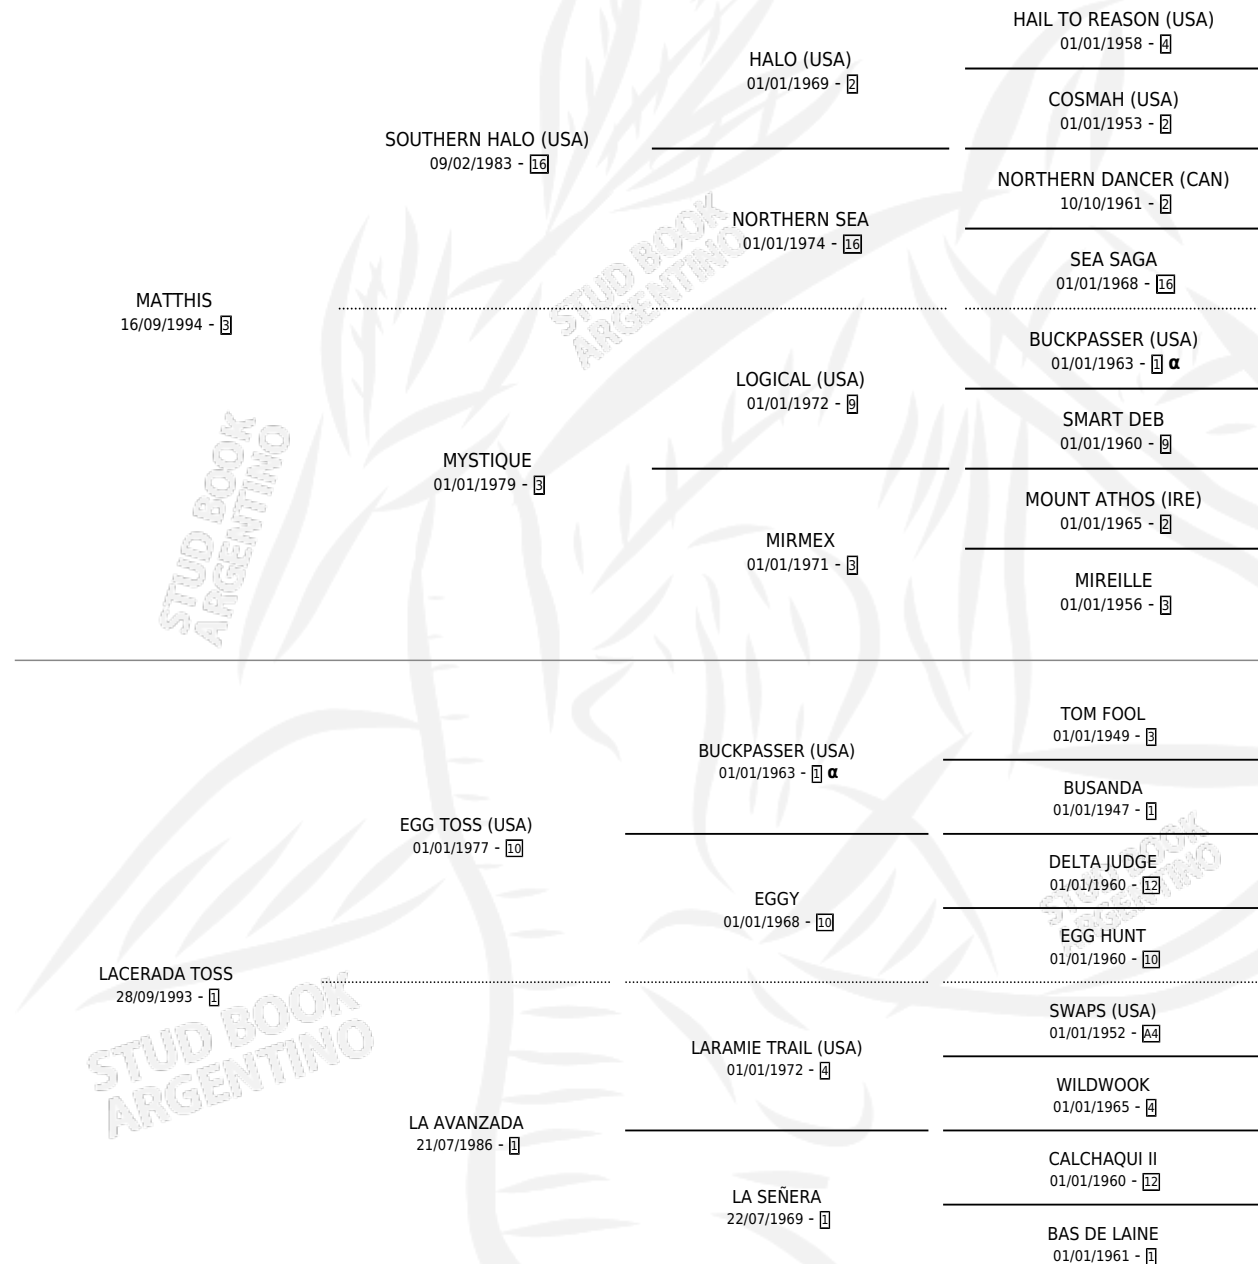

# THIS PAIN

por MATTHIS y LACERADA TOSS por EGG TOSS (USA)

Argentina · Macho · Zaino Colorado · SP · 07/10/2004  
Familia 1-I · Volumen 38

## ESTADO

TIPIFICACIÓN SANGUÍNEA	X
TIPIFICACIÓN POR ADN	✓
PASAPORTE	X
IDENTIFICACIÓN POR MICROCHIP	X
REPRODUCTOR	X

**Lugar de nacimiento:** Vadarkblar

**Criador:** Vadarkblar

## PEDIGREE

INBREEDING : α