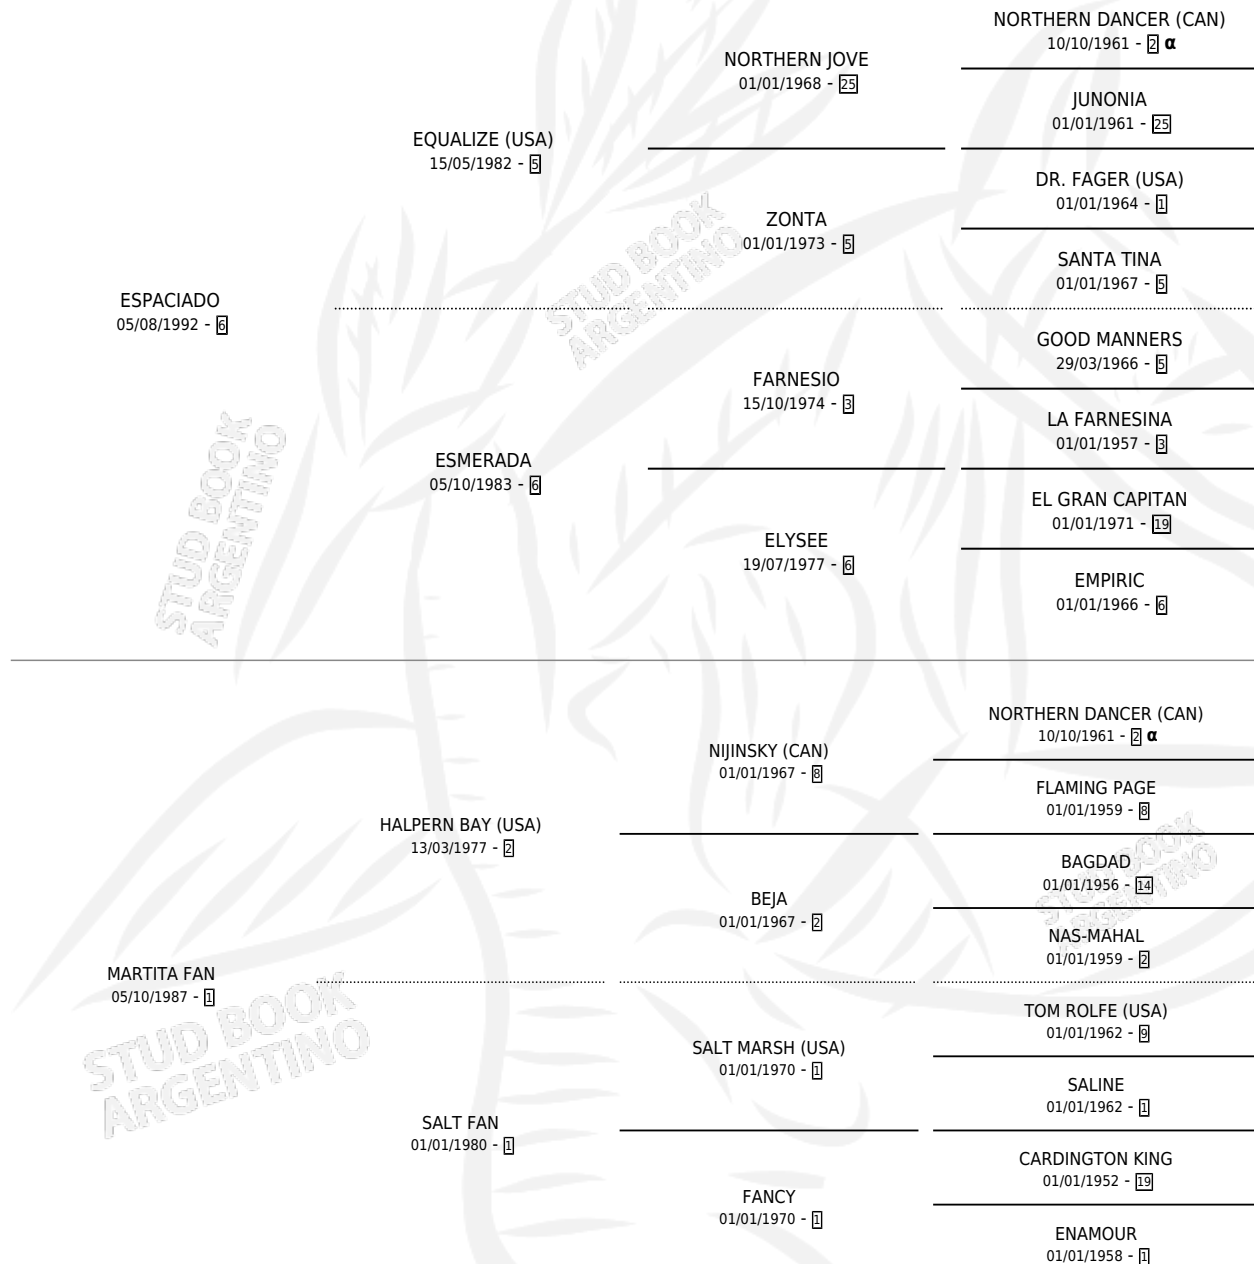

MARTITA SPA

por **ESPACIADO** y **MARTITA FAN** por **HALPERN BAY (USA)**

Argentina · Hembra · Alazan · SP · 07/10/2004
Familia 1-t · Volumen 38

ESTADO

TIPIFICACIÓN SANGUÍNEA	X
TIPIFICACIÓN POR ADN	✓
PASAPORTE	X
IDENTIFICACIÓN POR MICROCHIP	X
REPRODUCTOR	✓

Lugar de nacimiento: Vadarkblar

Criador: Vadarkblar

~

HIJOS

	MACHOS	HEMBRAS
5 NACIERON	3	2
5 CORRIERON	3	2
3 GANARON	2	1
0 GANADORES CL	0 GANADORES GR	0 GANADORES G1

PEDIGREE

INBREEDING : α