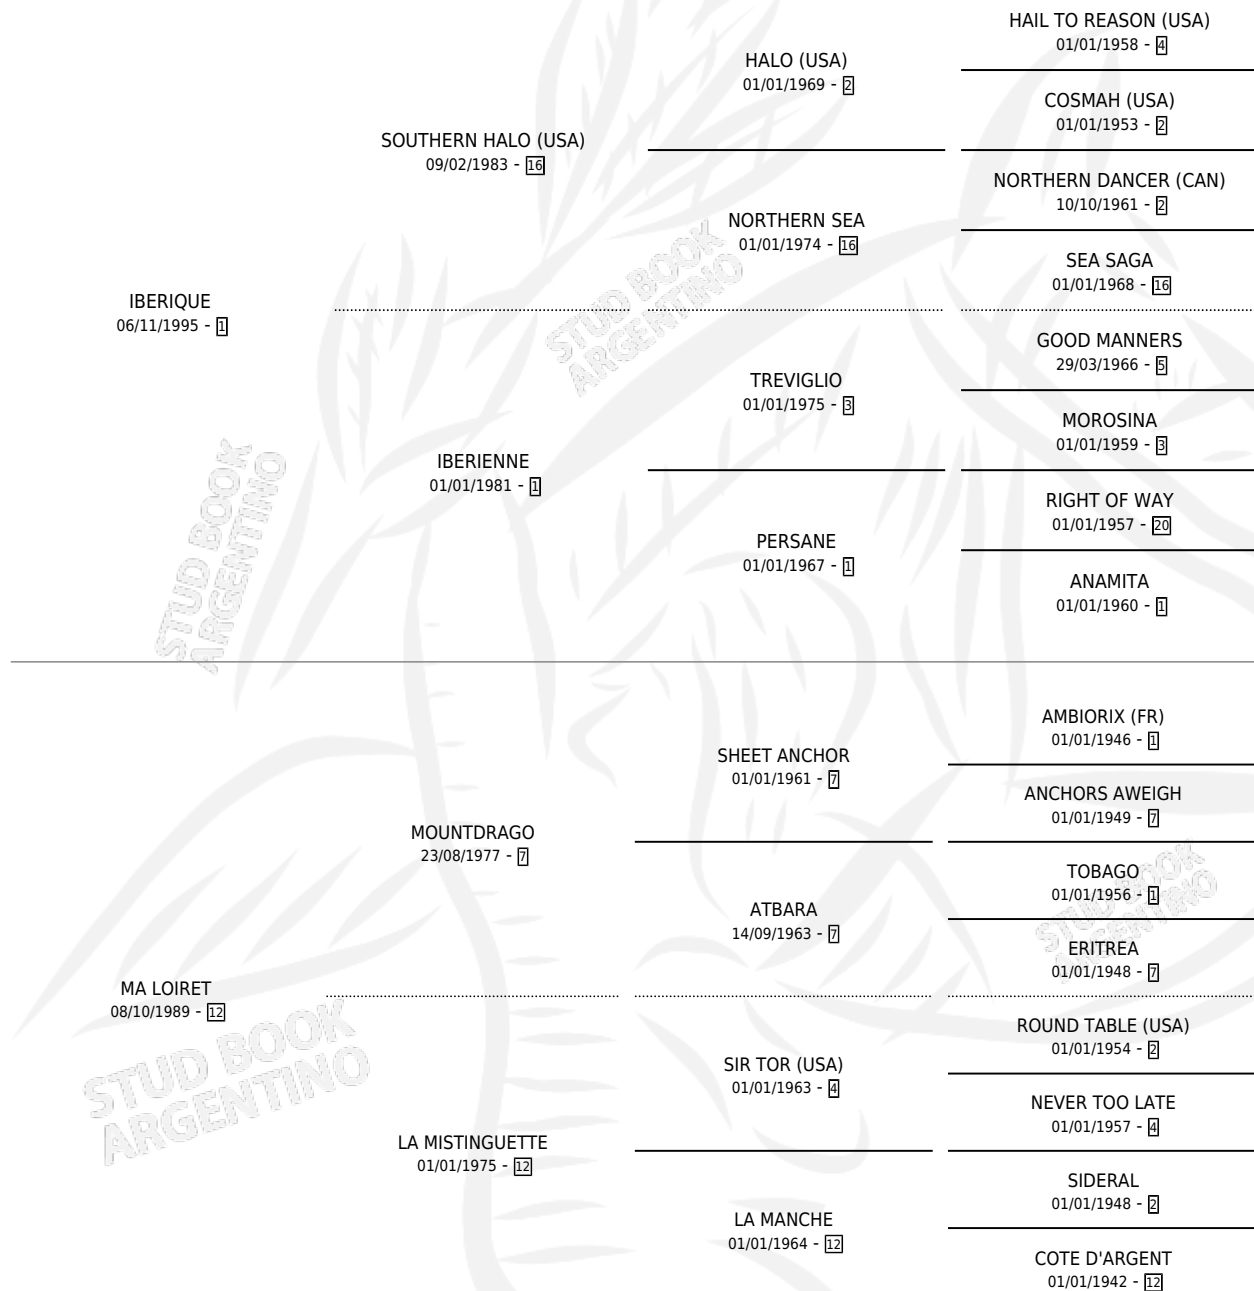

MAISON GALA

por **IBERIQUE** y **MA LOIRET** por **MOUNTDRAGO**

Argentina · Hembra · Zaino Doradillo · SP · 07/10/2004
Familia 12-d · Volumen 38

ESTADO

TIPIFICACIÓN SANGUÍNEA	X
TIPIFICACIÓN POR ADN	✓
PASAPORTE	X
IDENTIFICACIÓN POR MICROCHIP	X
REPRODUCTOR	✓

Lugar de nacimiento: Vadarkblar

Criador: Vadarkblar

~

HIJOS

	MACHOS	HEMBRAS
1 NACIERON	0	1

SIN ACTUACIONES

PEDIGREE

S

mientos 1 / Efectividad 33.33%

PADRILLO	PRODUCTO	CRIADOR	1ER SERVICIO	ÚLTIMO SERVICIO
WACHIMAN	∅		28/10/2012	03/11/2012
MAISON GALA	WACHI DIABLA (H Z, 21/10/2012)	SIN DATO	25/09/2011	23/10/2011
WACHIMAN	∅		17/11/2010	19/11/2010