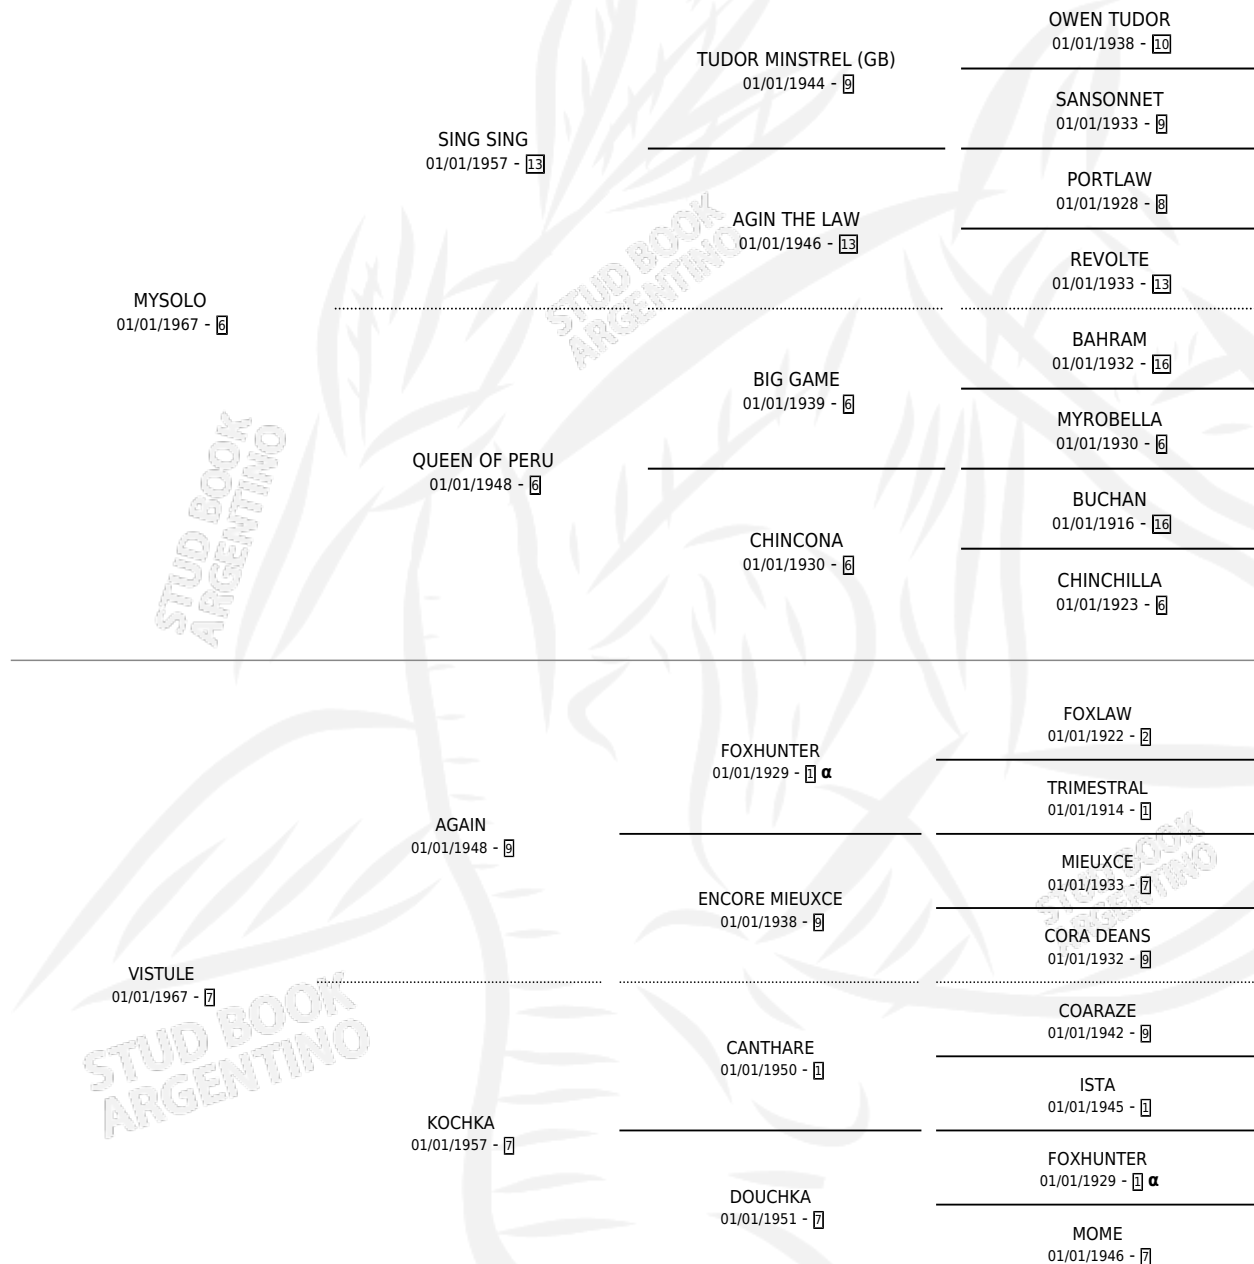

FREMGEYE

por **MYSOLO** y **VISTULE** por **AGAIN**

Argentina · Hembra · Zaino · SP · 01/01/1974
Familia 7 · Volumen 28

ESTADO

TIPIFICACIÓN SANGUÍNEA	X
TIPIFICACIÓN POR ADN	X
PASAPORTE	X
IDENTIFICACIÓN POR MICROCHIP	X
REPRODUCTOR	✓

Lugar de nacimiento: Campo particular

Criador: Sin dato

~

HIJOS

	MACHOS	HEMBRAS
2 NACIERON	0	2
1 CORRIERON	0	1
1 GANARON	0	1
0 GANADORES CL	0 GANADORES GR	0 GANADORES G1

PEDIGREE

INBREEDING : **α**

CAMPAÑA

Solo carreras oficiales de Argentina

POR EDAD

EDAD	CC	1°	2°	3°	4°	5°	NP	CLC	CLG	CLCG1	CLGG1	IMPORTE	GANANCIA / CC
5 AÑOS	1	1	0	0	0	0	0	0	0	0	0	\$0	\$0
TOTALES	1	1	0	0	0	0	0	0	0	0	0	\$0	\$0
%		100%	0.0%	0.0%	0.0%	0.0%	0.0%	0.0%	0.0%	0.0%	0.0%		