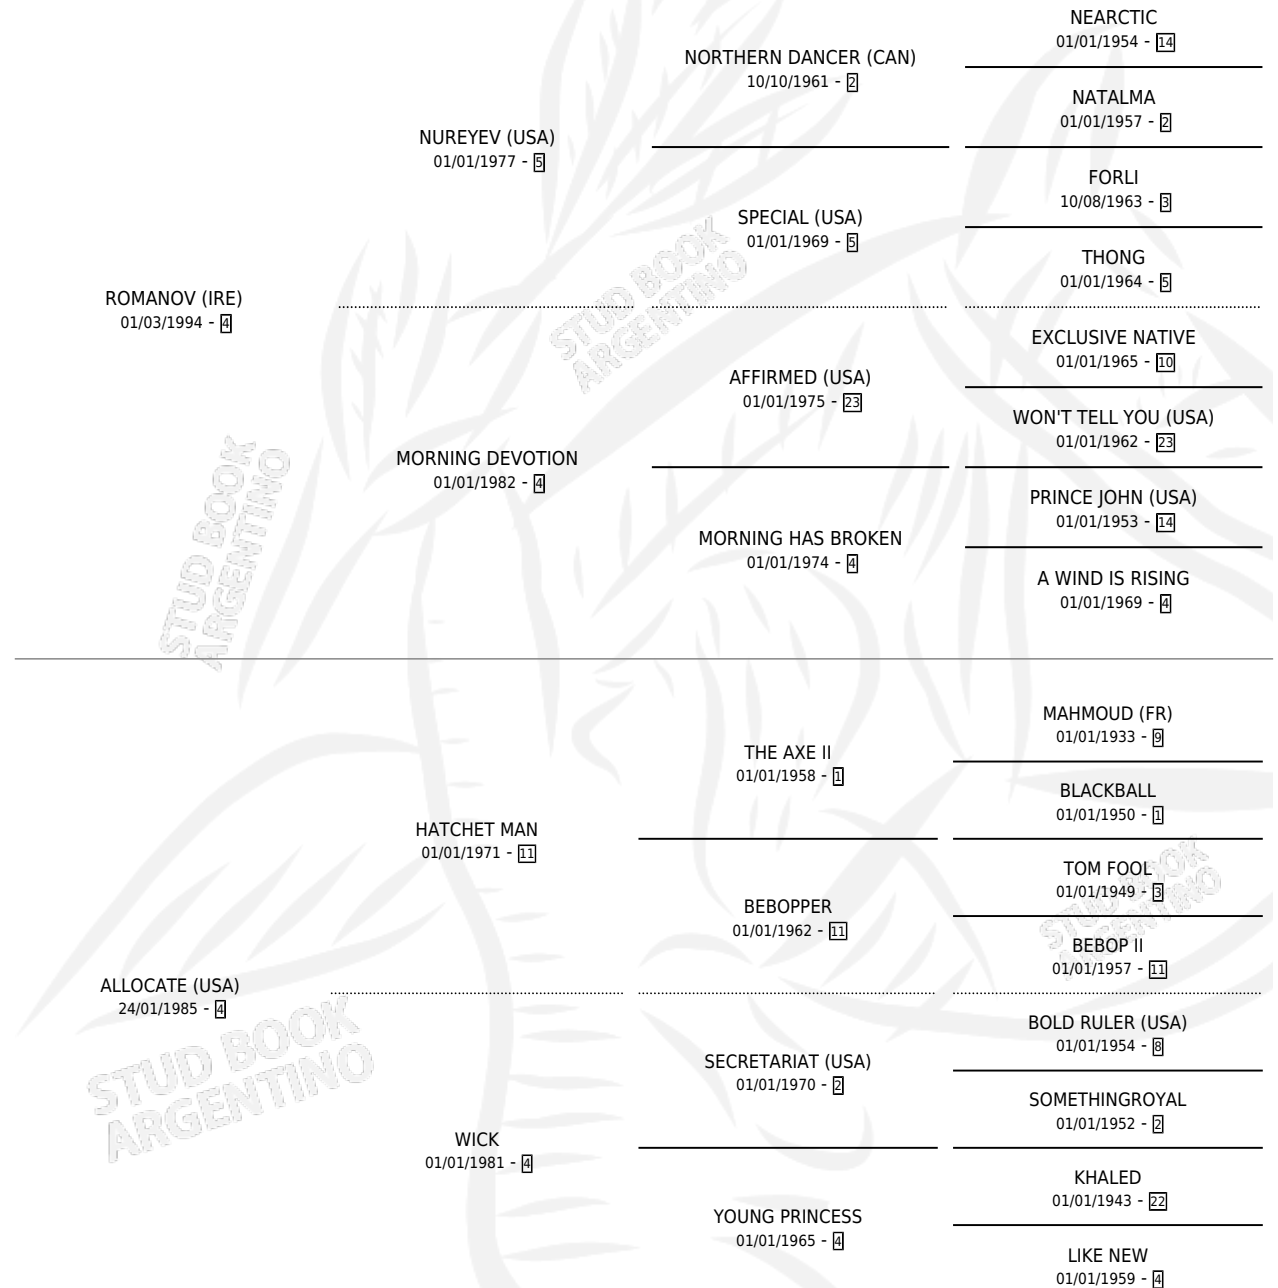

ALOCADO NOV

por ROMANOV (IRE) y ALLOCATE (USA) por HATCHET MAN

Argentina · Macho · Tordillo · SP · 14/09/2004
Familia 4-c · Volumen 38

ESTADO

TIPIFICACIÓN SANGUÍNEA	✓
TIPIFICACIÓN POR ADN	✓
PASAPORTE	X
IDENTIFICACIÓN POR MICROCHIP	X
REPRODUCTOR	X

Lugar de nacimiento: Firmamento

Criador: Firmamento

PEDIGREE

CAMPAÑA

Solo carreras oficiales de Argentina

POR EDAD

EDAD	CC	1°	2°	3°	4°	5°	NP	CLC	CLG	CLCG1	CLGG1	IMPORTE	GANANCIA / CC
2 AÑOS	5	0	0	0	1	1	3	0	0	0	0	\$1,950	\$390
3 AÑOS	12	0	0	0	1	1	10	0	0	0	0	\$2,400	\$200
4 AÑOS	8	1	0	0	0	2	5	0	0	0	0	\$13,600	\$1,700
5 AÑOS	2	0	0	0	0	0	2	0	0	0	0	\$0	\$0
7 AÑOS	4	0	0	0	0	0	4	0	0	0	0	\$0	\$0
TOTALES	31	1	0	0	2	4	24	0	0	0	0	\$17,950	\$579
%		3.2%	0.0%	0.0%	6.5%	12.9%	77.4%	0.0%	0.0%	0.0%	0.0%		