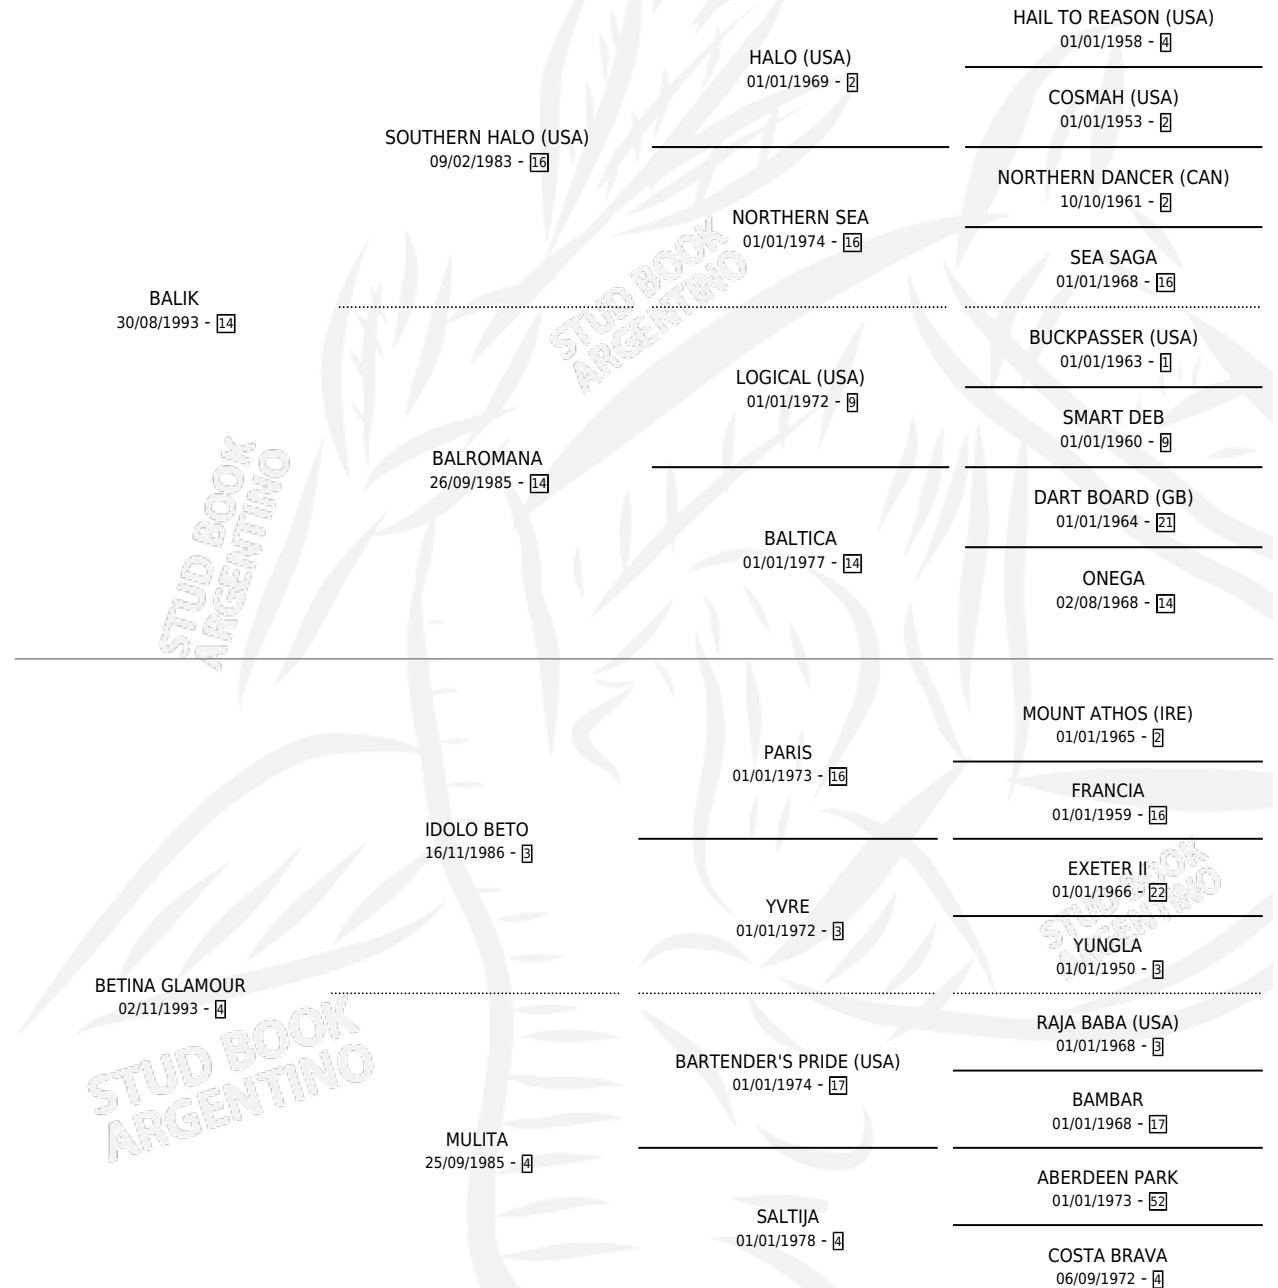

MONAI

por **BALIK** y **BETINA GLAMOUR** por **IDOLO BETO**

Argentina · Hembra · Alazan · SP · 11/09/2004
Familia 4-b · Volumen 38

ESTADO

TIPIFICACIÓN SANGUÍNEA	X
TIPIFICACIÓN POR ADN	✓
PASAPORTE	X
IDENTIFICACIÓN POR MICROCHIP	X
REPRODUCTOR	X

Lugar de nacimiento: Guer Aike

Criador: Giampieri Silvia Susana

PEDIGREE

CAMPAÑA

Solo carreras oficiales de Argentina

POR EDAD

EDAD	CC	1°	2°	3°	4°	5°	NP	CLC	CLG	CLCG1	CLGG1	IMPORTE	GANANCIA / CC
2 AÑOS	2	0	0	0	0	0	2	0	0	0	0	\$0	\$0
3 AÑOS	3	0	0	0	0	0	3	0	0	0	0	\$0	\$0
TOTALES	5	0	0	0	0	0	5	0	0	0	0	\$0	\$0
%		0.0%	0.0%	0.0%	0.0%	0.0%	100%	0.0%	0.0%	0.0%	0.0%		