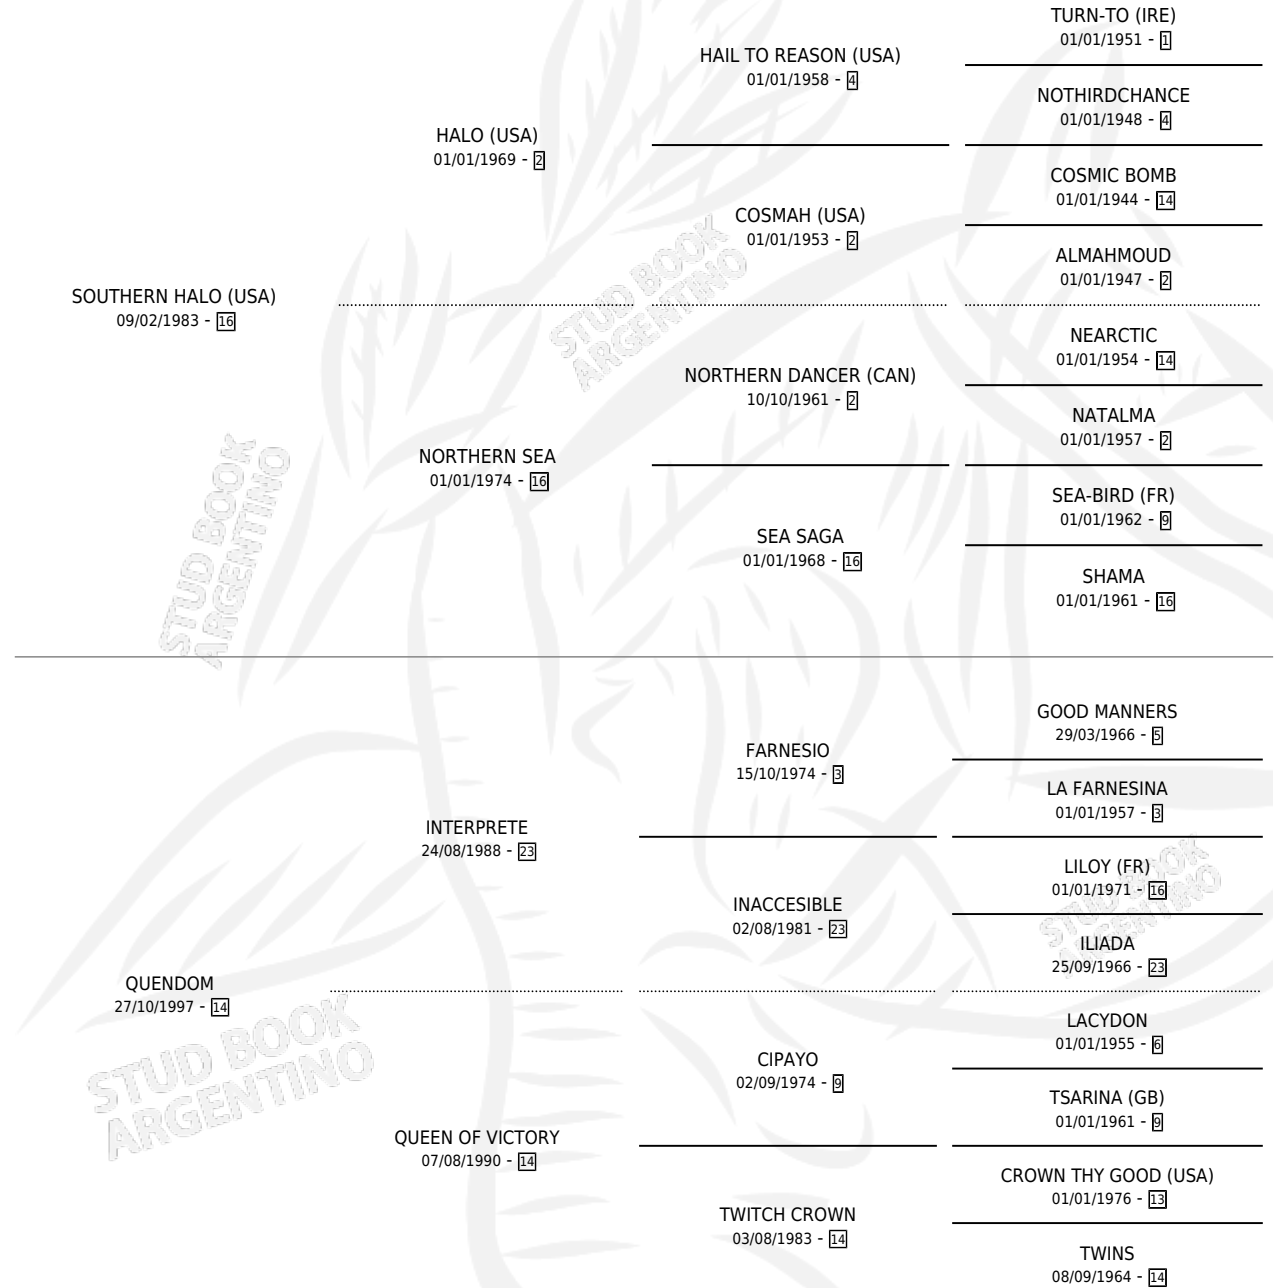

QUEEN HALO

por SOUTHERN HALO (USA) y QUENDOM por INTERPRETE

Argentina · Hembra · Zaino Doradillo · SP · 30/09/2004
Familia 14-c · Volumen 38

ESTADO

TIPIFICACIÓN SANGUÍNEA	X
TIPIFICACIÓN POR ADN	✓
PASAPORTE	X
IDENTIFICACIÓN POR MICROCHIP	X
REPRODUCTOR	✓

Lugar de nacimiento: Clausan

Criador: Clausan

~

HIJOS

	MACHOS	HEMBRAS
13 NACIERON	4	9
9 CORRIERON	3	6
8 GANARON	2	6

1 GANADORES CL	1 GANADORES GR	1 GANADORES G1

PEDIGREE