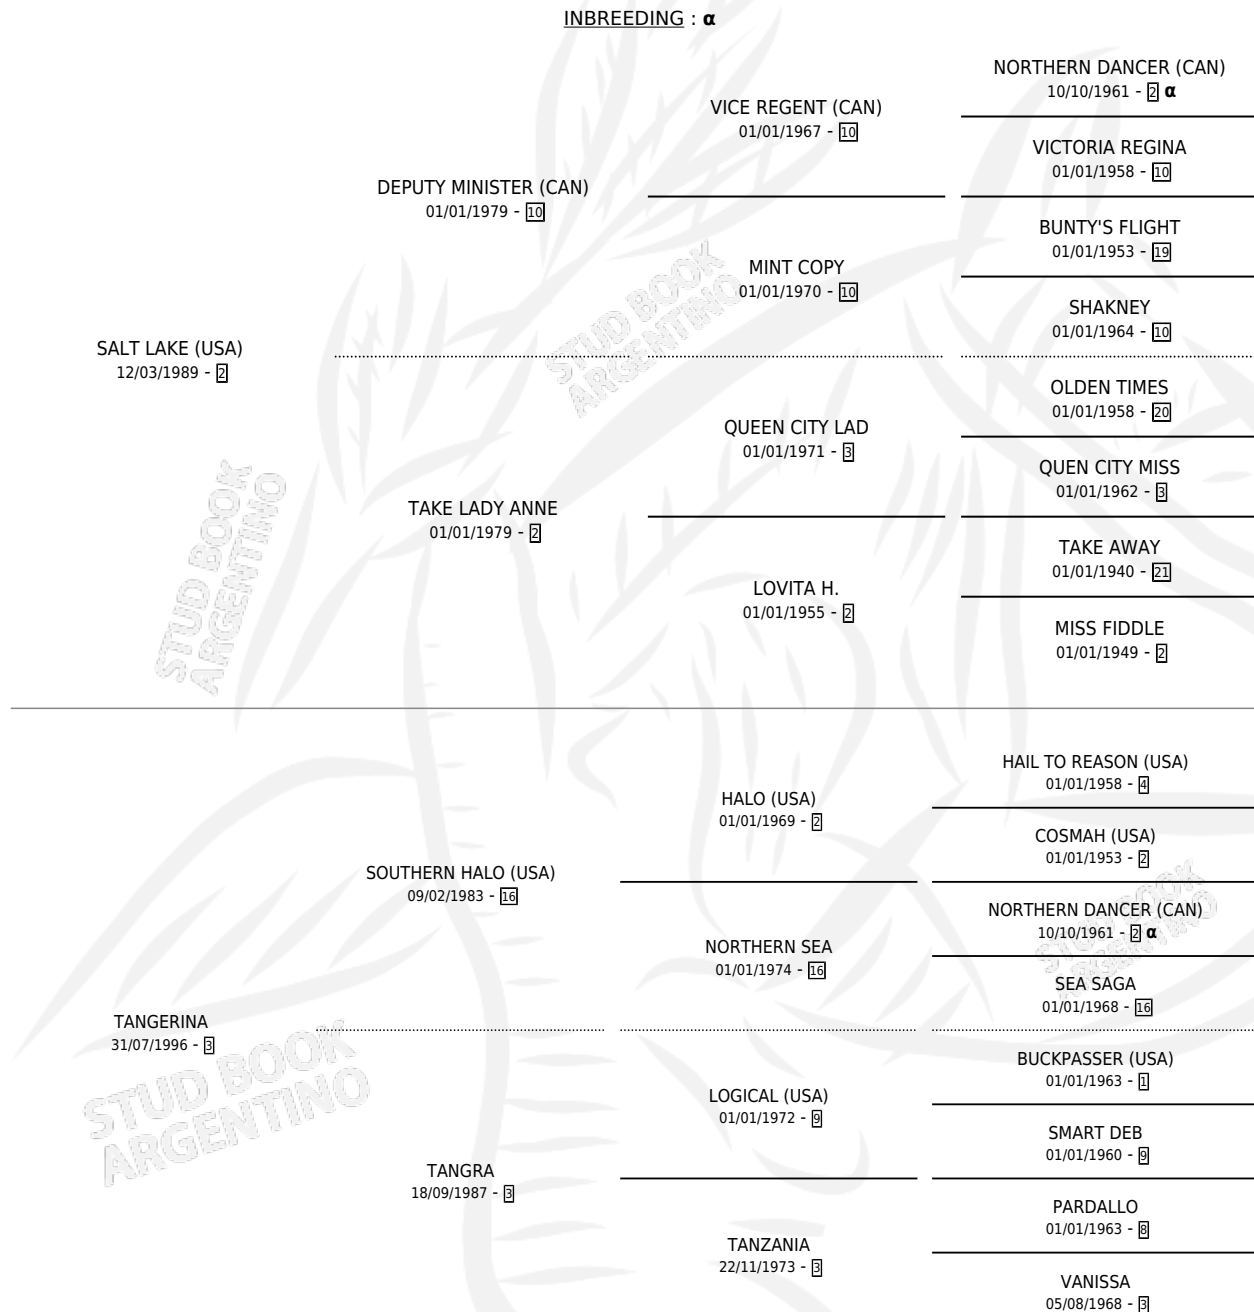

MEDIAS NEGRAS

por **SALT LAKE (USA)** y **TANGERINA** por **SOUTHERN HALO (USA)**

Argentina · Hembra · Zaino · SP · 29/09/2004
Familia 3-b · Volumen 38

ESTADO

TIPIFICACIÓN SANGUÍNEA	X
TIPIFICACIÓN POR ADN	✓
PASAPORTE	X
IDENTIFICACIÓN POR MICROCHIP	X
REPRODUCTOR	✓

Lugar de nacimiento: Clausan
Criador: Clausan

~

HIJOS

	MACHOS	HEMBRAS
8 NACIERON	5	3
7 CORRIERON	4	3
5 GANARON	4	1
0 GANADORES CL	0 GANADORES GR	0 GANADORES G1

PEDIGREE

INBREEDING : α

CAMPAÑA

Solo carreras oficiales de Argentina